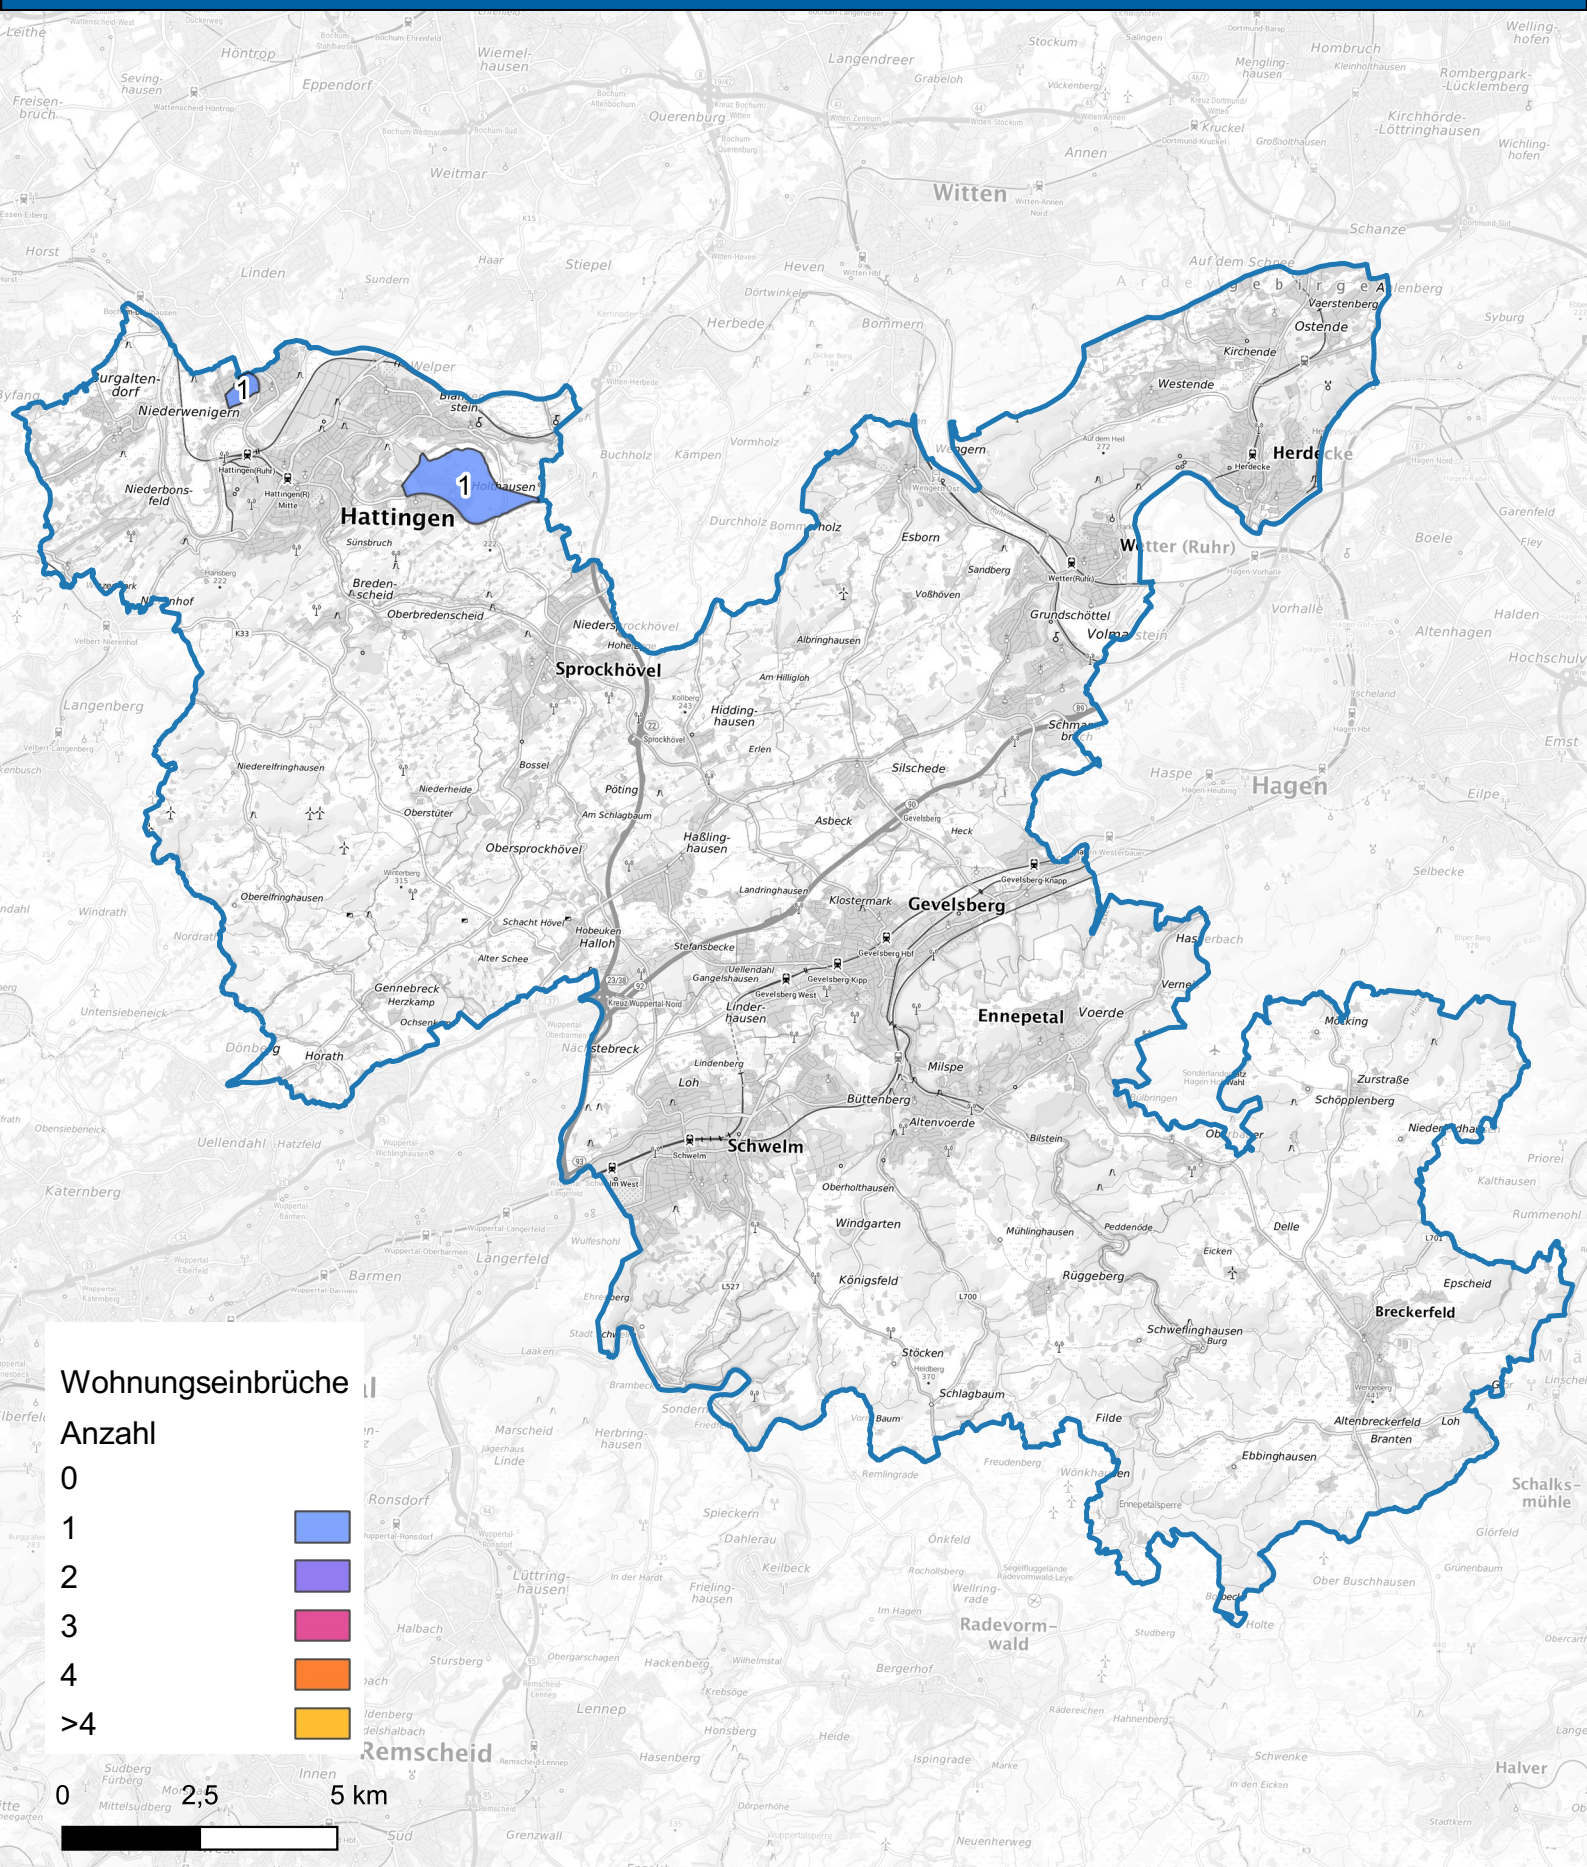

Wohnungseinbruchsradar für den Ennepe-Ruhr-Kreis vom 03.03.2025 bis 09.03.2025

Hintergrundkarte: © Bundesamt für Kartographie und Geodäsie (2024)

Informationen zu Präventionshinweisen und Beratungsstellen der Polizei NRW finden Sie hier ["https://polizei.nrw/artikel/riegel-vor-sicher-ist-sicherer"](https://polizei.nrw/artikel/riegel-vor-sicher-ist-sicherer)

POLIZEI
Nordrhein-Westfalen
Ennepe-Ruhr-Kreis