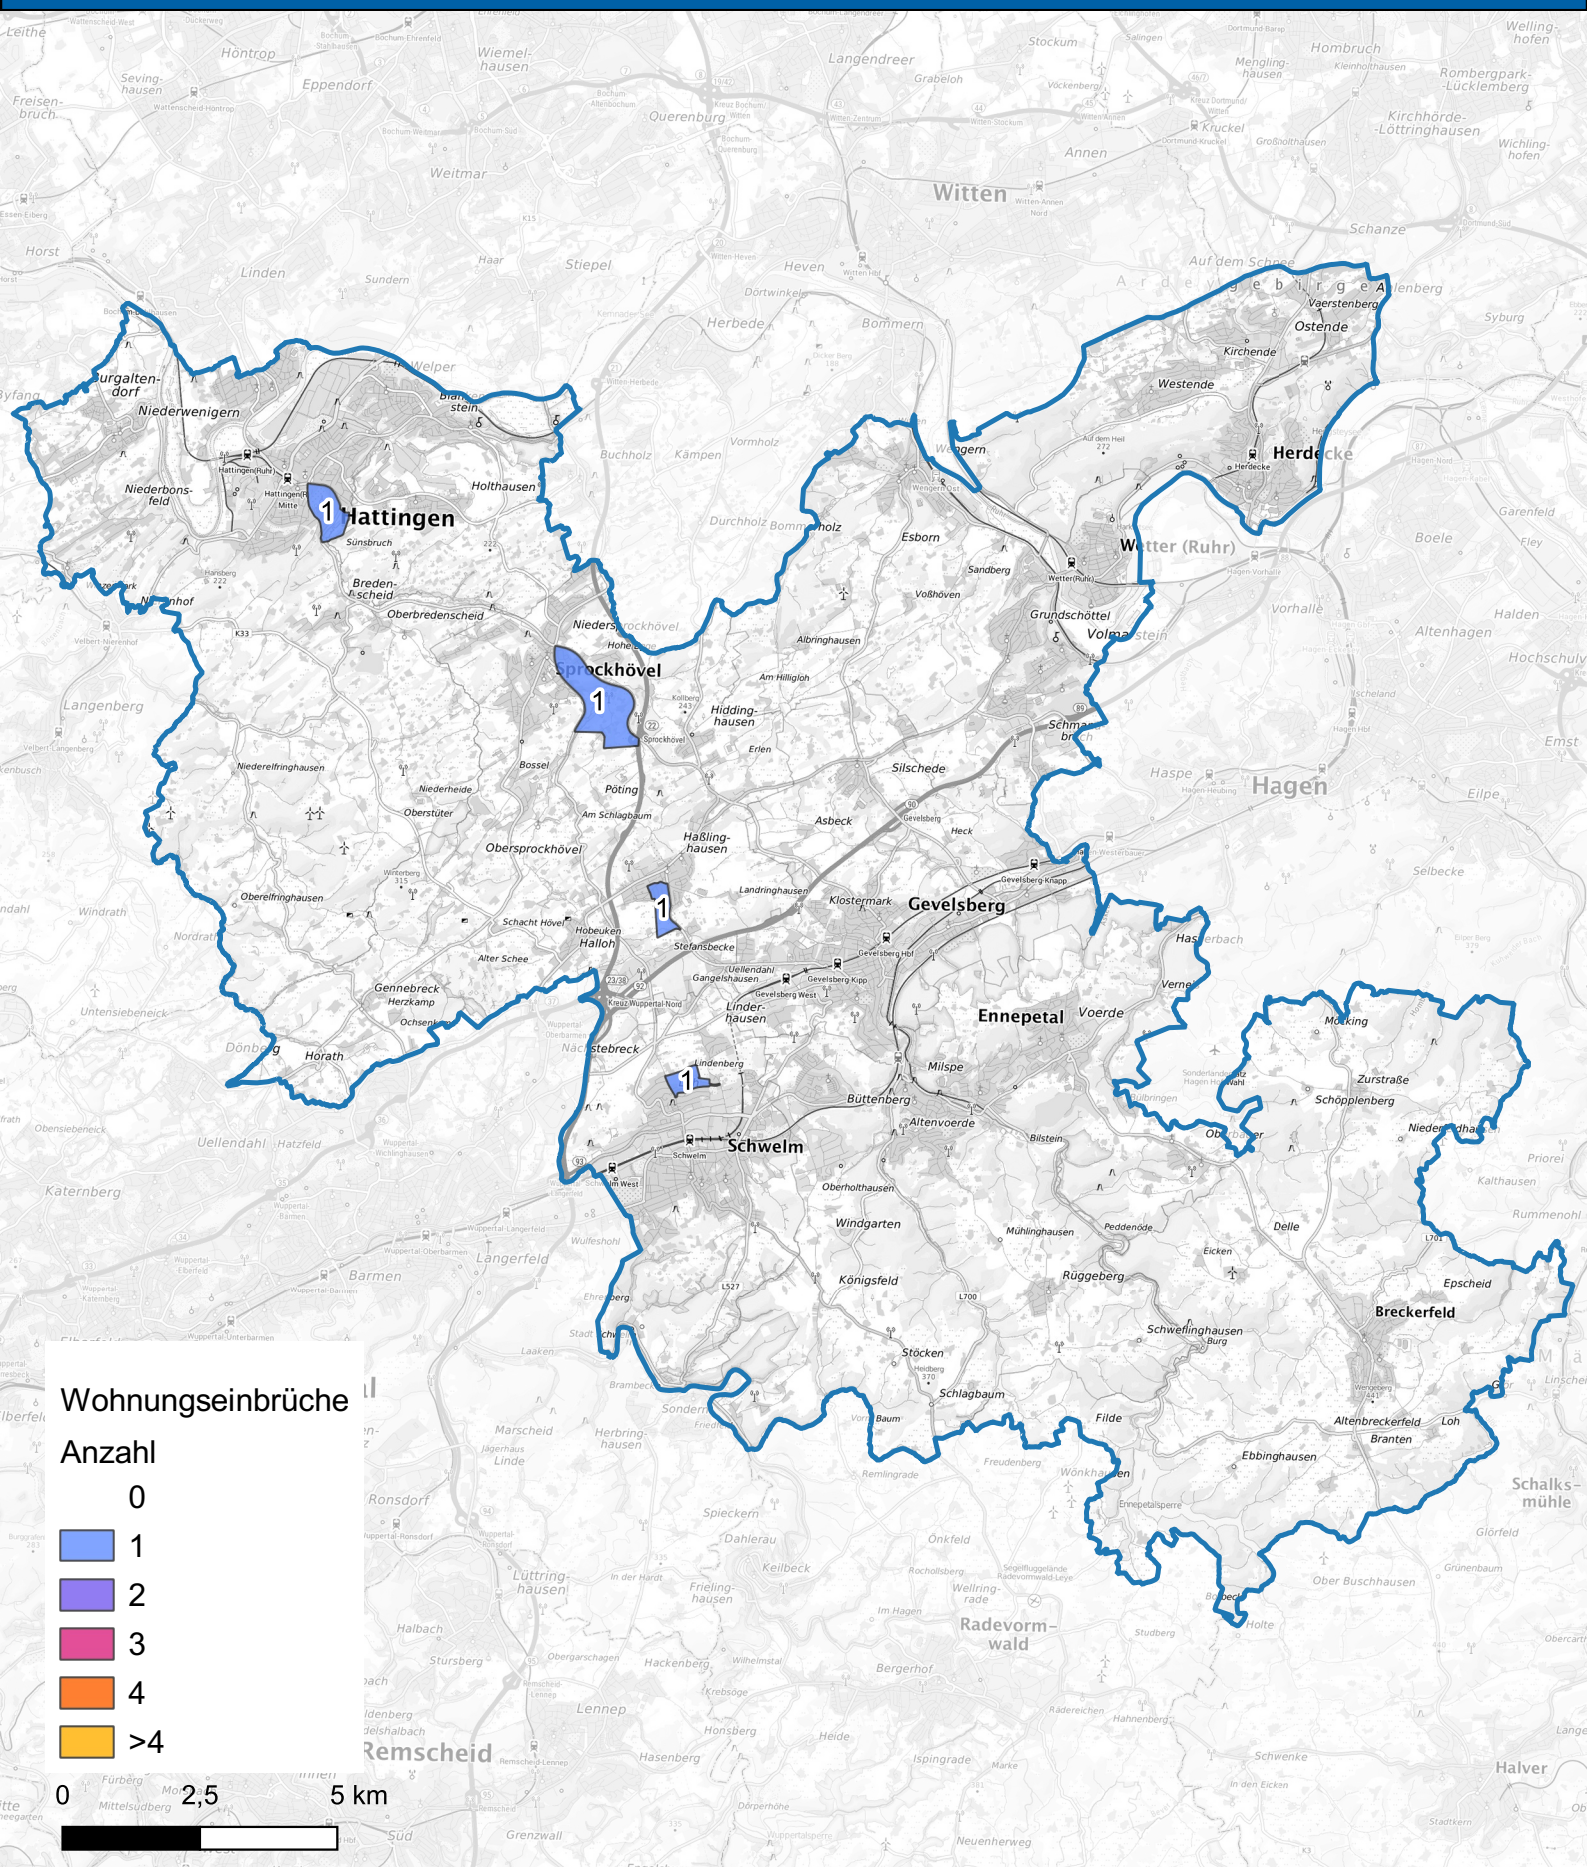

Wohnungseinbruchsradar für den Ennepe-Ruhr-Kreis vom 20.01.2025 bis 26.01.2025

Hintergrundkarte: © Bundesamt für Kartographie und Geodäsie (2024)

Informationen zu Präventionshinweisen und Beratungsstellen der Polizei NRW finden Sie hier ["https://polizei.nrw/artikel/riegel-vor-sicher-ist-sicherer"](https://polizei.nrw/artikel/riegel-vor-sicher-ist-sicherer)

POLIZEI
Nordrhein-Westfalen
Ennepe-Ruhr-Kreis