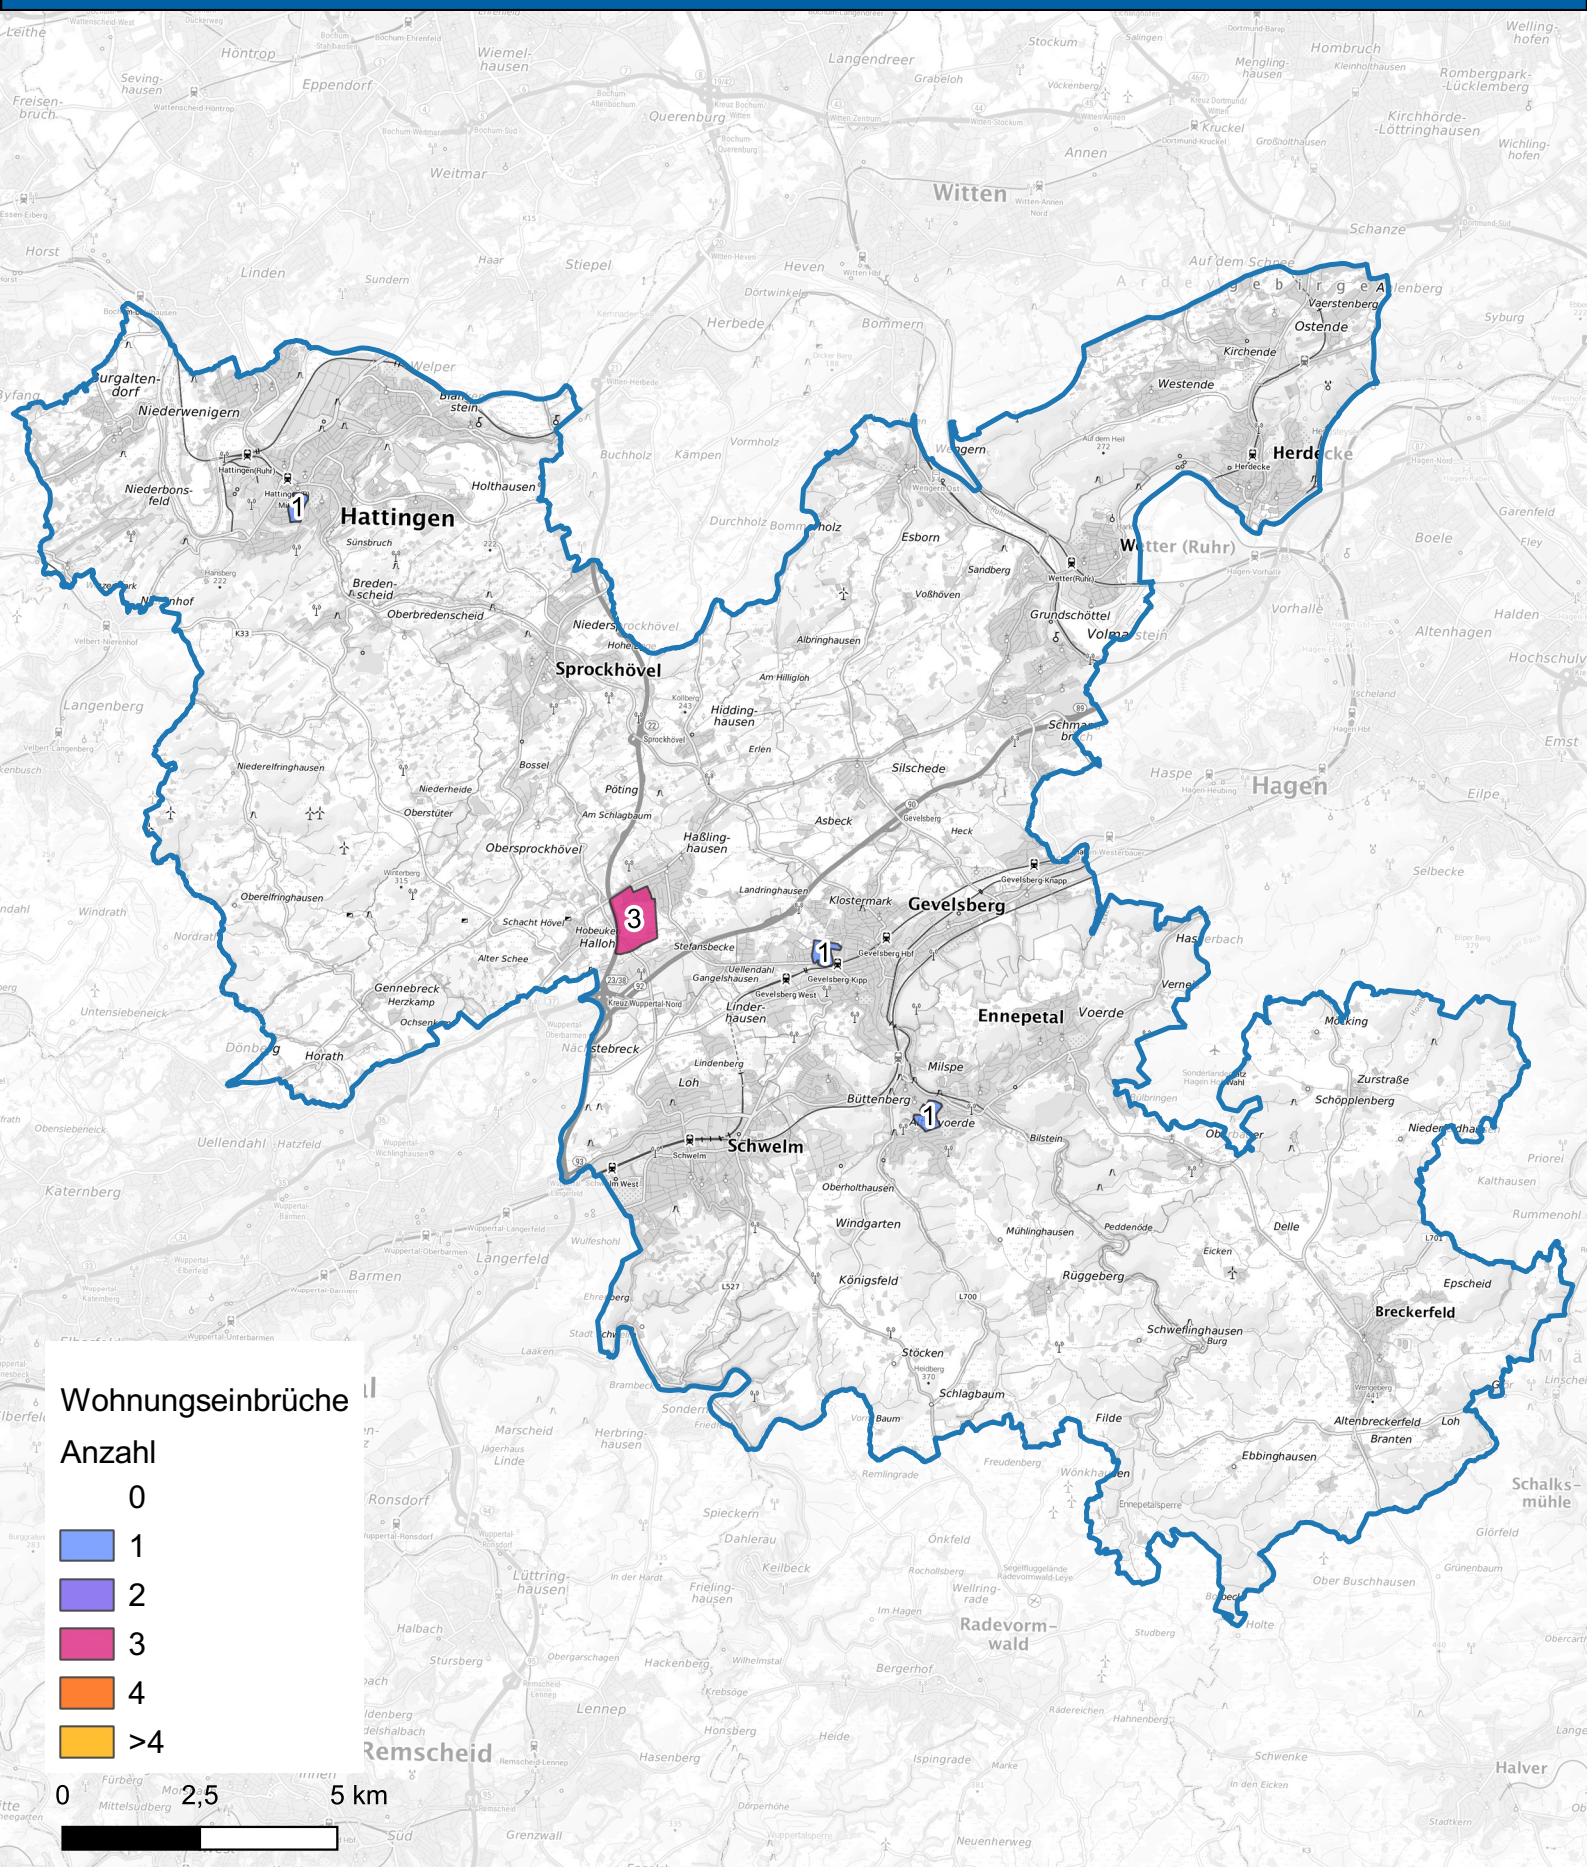

# Wohnungseinbruchsradar für den Ennepe-Ruhr-Kreis vom 13.01.2025 bis 19.01.2025

Hintergrundkarte: © Bundesamt für Kartographie und Geodäsie (2024)

Informationen zu Präventionshinweisen und Beratungsstellen der Polizei NRW finden Sie hier ["https://polizei.nrw/artikel/riegel-vor-sicher-ist-sicherer"](https://polizei.nrw/artikel/riegel-vor-sicher-ist-sicherer)

**POLIZEI**  
Nordrhein-Westfalen  
Ennepe-Ruhr-Kreis