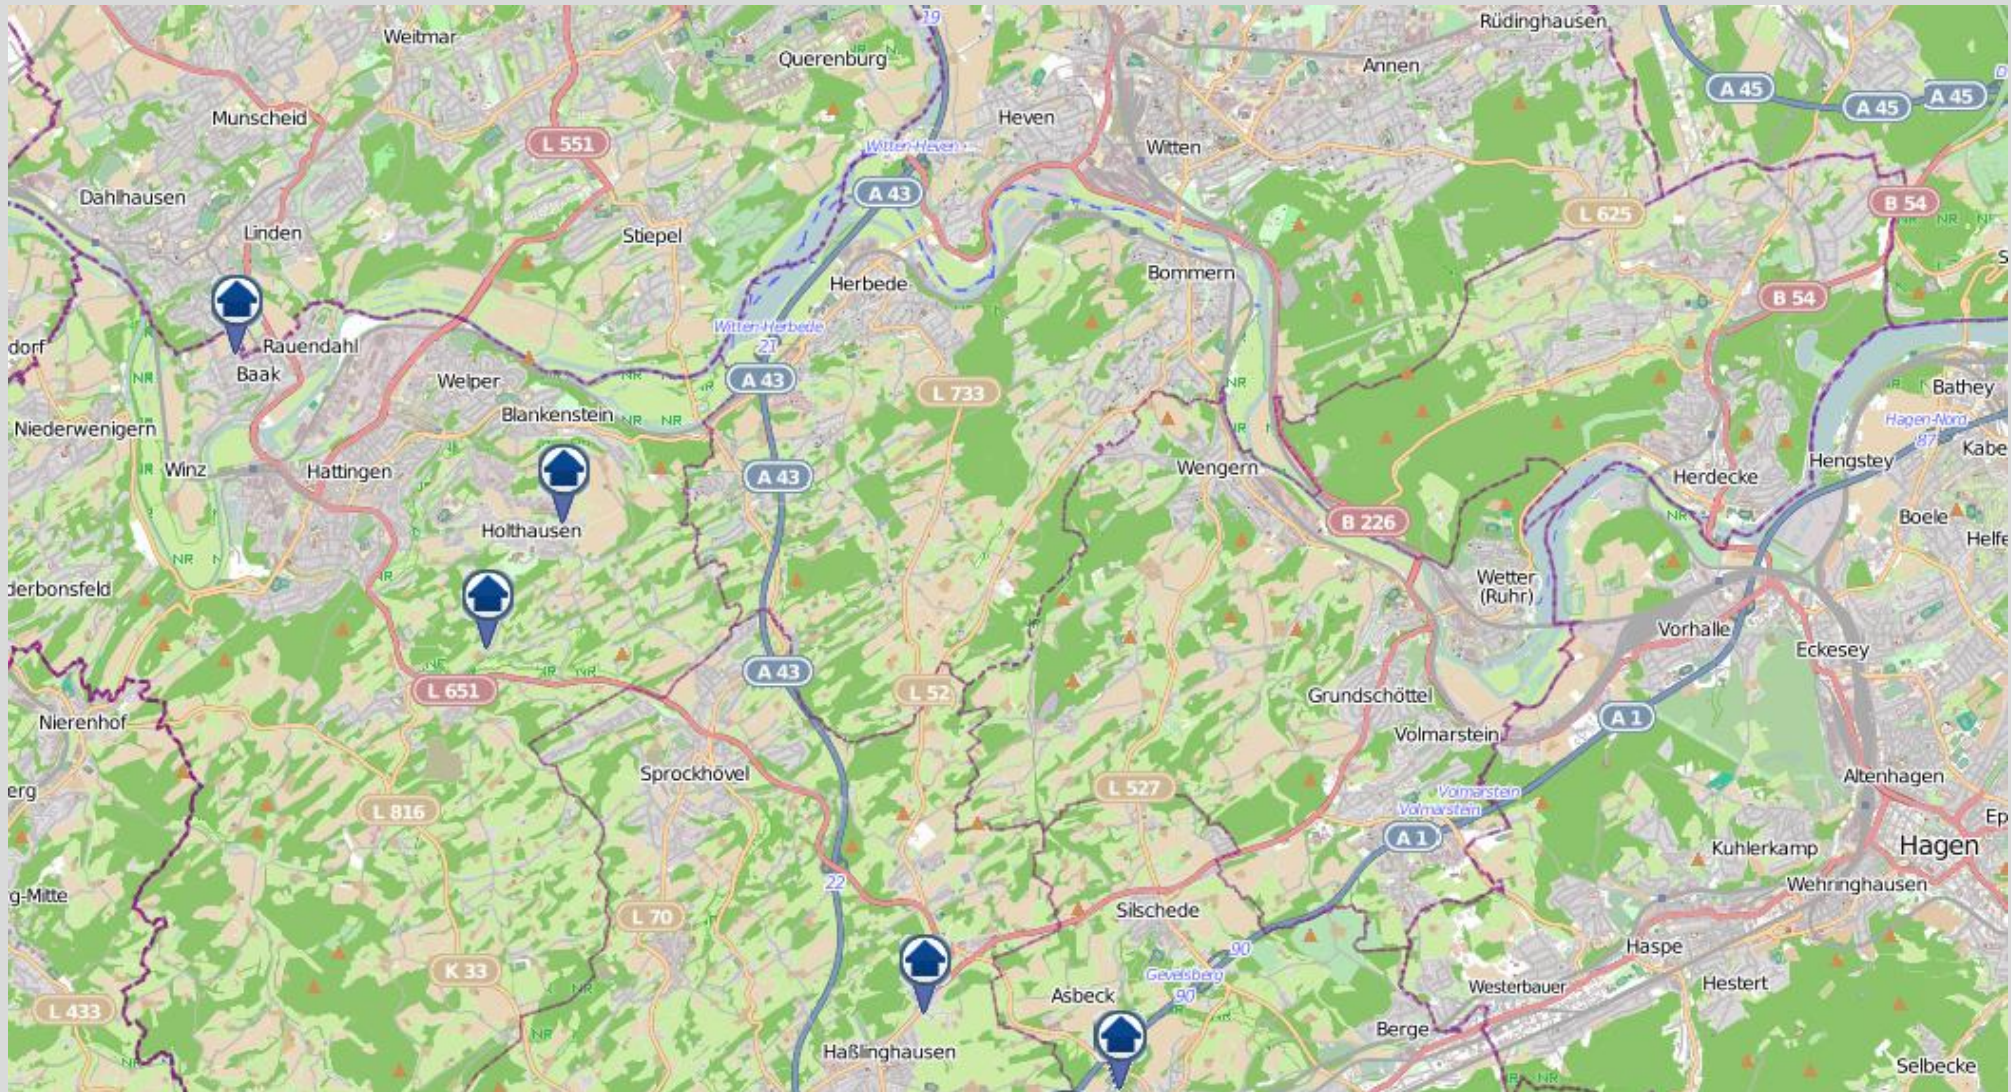

Wohnungseinbrüche im Zuständigkeitsgebiet der KPB Ennepe-Ruhr-Kreis in der Zeit vom 06.04.2024 bis 12.04.2024 (nördliches Kreisgebiet)

bürgerorientiert · professionell · rechtsstaatlich

Quellen: Daten von [OpenStreetMap](#) – Veröffentlicht unter [ODbL](#) (Kartografie)– sowie von der Kreispolizeibehörde Ennepe-Ruhr-Kreis zuständig für die Kommunen Breckerfeld, Ennepetal, Gevelsberg, Hattingen, Herdecke, Schwelm, Sprockhövel und Wetter

Wohnungseinbrüche im Zuständigkeitsgebiet der KPB Ennepe-Ruhr-Kreis in der Zeit vom 06.04.2024 bis 12.04.2024 (südliches Kreisgebiet)

bürgerorientiert · professionell · rechtsstaatlich

Quellen: Daten von [OpenStreetMap](#) – Veröffentlicht unter [ODbL](#) (Kartografie)– sowie von der Kreispolizeibehörde Ennepe-Ruhr-Kreis zuständig für die Kommunen Breckerfeld, Ennepetal, Gevelsberg, Hattingen, Herdecke, Schwelm, Sprockhövel und Wetter