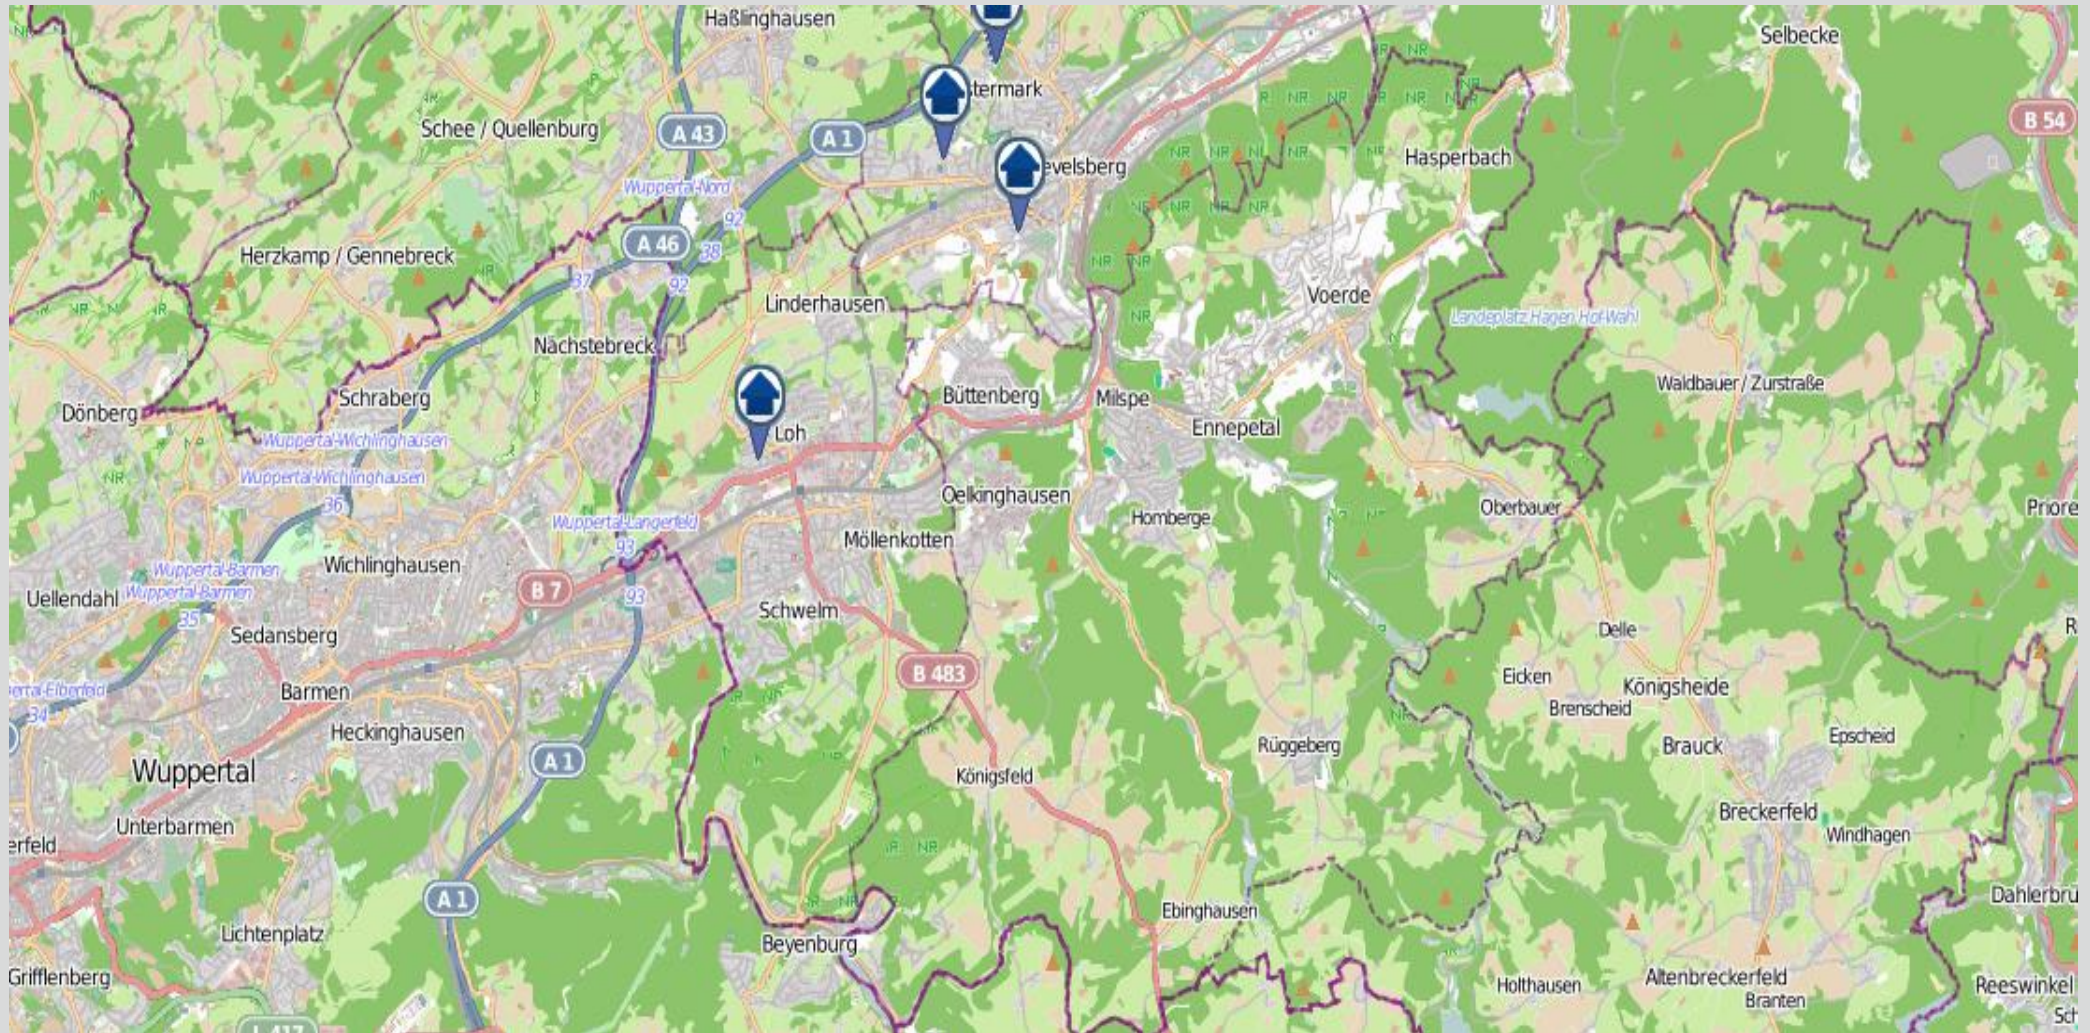

Wohnungseinbrüche im Zuständigkeitsgebiet der KPB Ennepe-Ruhr-Kreis in der Zeit vom 06.04.2024 bis 12.04.2024 (nördliches Kreisgebiet)

bürgerorientiert · professionell · rechtsstaatlich

Quellen: Daten von [OpenStreetMap](#) – Veröffentlicht unter [ODbL](#) (Kartografie)– sowie von der Kreispolizeibehörde Ennepe-Ruhr-Kreis zuständig für die Kommunen Breckerfeld, Ennepetal, Gevelsberg, Hattingen, Herdecke, Schwelm, Sprockhövel und Wetter

Wohnungseinbrüche im Zuständigkeitsgebiet der KPB Ennepe-Ruhr-Kreis in der Zeit vom 06.04.2024 bis 12.04.2024 (südliches Kreisgebiet)

bürgerorientiert · professionell · rechtsstaatlich

Quellen: Daten von [OpenStreetMap](#) – Veröffentlicht unter [ODbL](#) (Kartografie)– sowie von der Kreispolizeibehörde Ennepe-Ruhr-Kreis zuständig für die Kommunen Breckerfeld, Ennepetal, Gevelsberg, Hattingen, Herdecke, Schwelm, Sprockhövel und Wetter