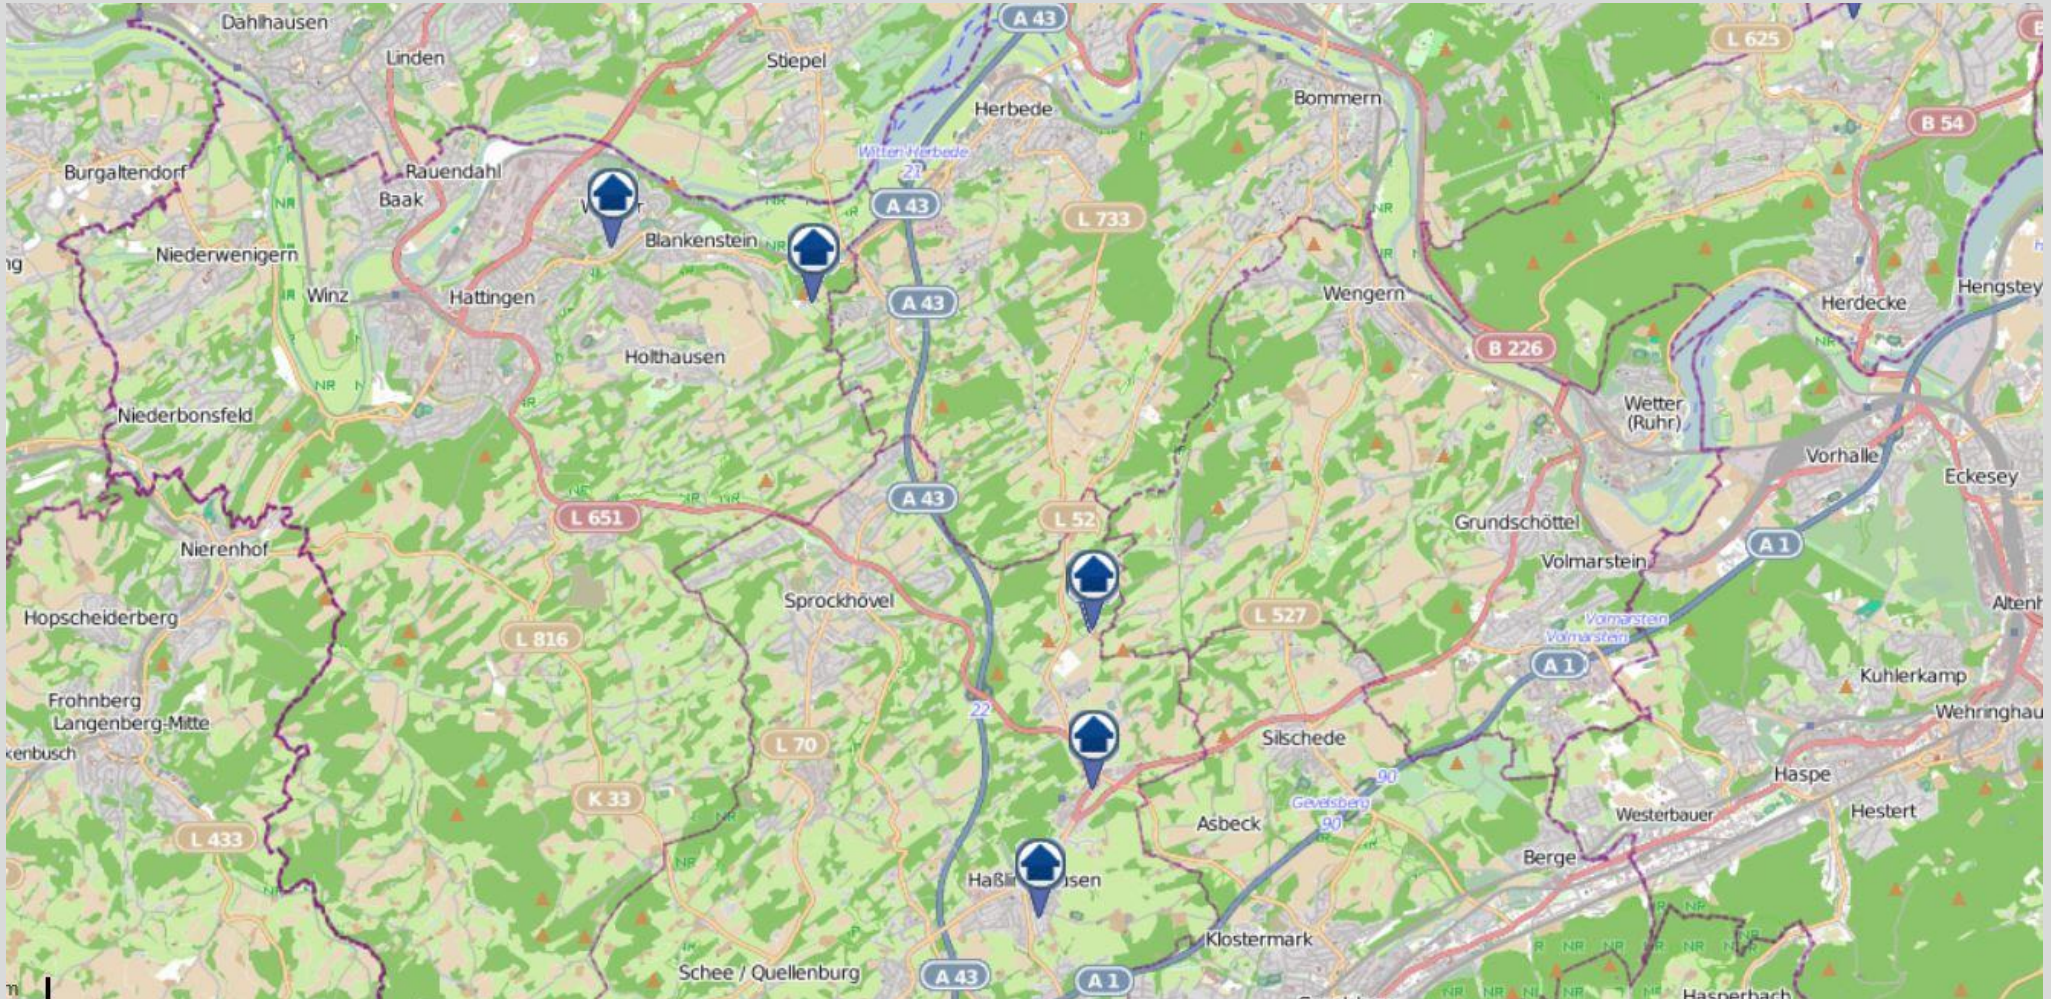

Wohnungseinbrüche im Zuständigkeitsgebiet der KPB Ennepe-Ruhr-Kreis in der Zeit vom 01.10.2021 bis 07.10.2021 (nördliches Kreisgebiet)

bürgerorientiert · professionell · rechtsstaatlich

Quellen: Daten von [OpenStreetMap](https://www.openstreetmap.org/) –Veröffentlicht unter [ODbL](https://www.odbl.org/) (Kartografie)– sowie von der Kreispolizeibehörde Ennepe-Ruhr-Kreis zuständig für die Kommunen Breckerfeld, Ennepetal, Gevelsberg, Hattingen, Herdecke, Schwelm, Sprockhövel und Wetter

Wohnungseinbrüche im Zuständigkeitsgebiet der KPB Ennepe-Ruhr-Kreis in der Zeit vom 01.10.2021 bis 07.10.2021 (südliches Kreisgebiet)

bürgerorientiert · professionell · rechtsstaatlich

Quellen: Daten von [OpenStreetMap](#) – Veröffentlicht unter [ODbL](#) (Kartografie)– sowie von der Kreispolizeibehörde Ennepe-Ruhr-Kreis zuständig für die Kommunen Breckerfeld, Ennepetal, Gevelsberg, Hattingen, Herdecke, Schwelm, Sprockhövel und Wetter