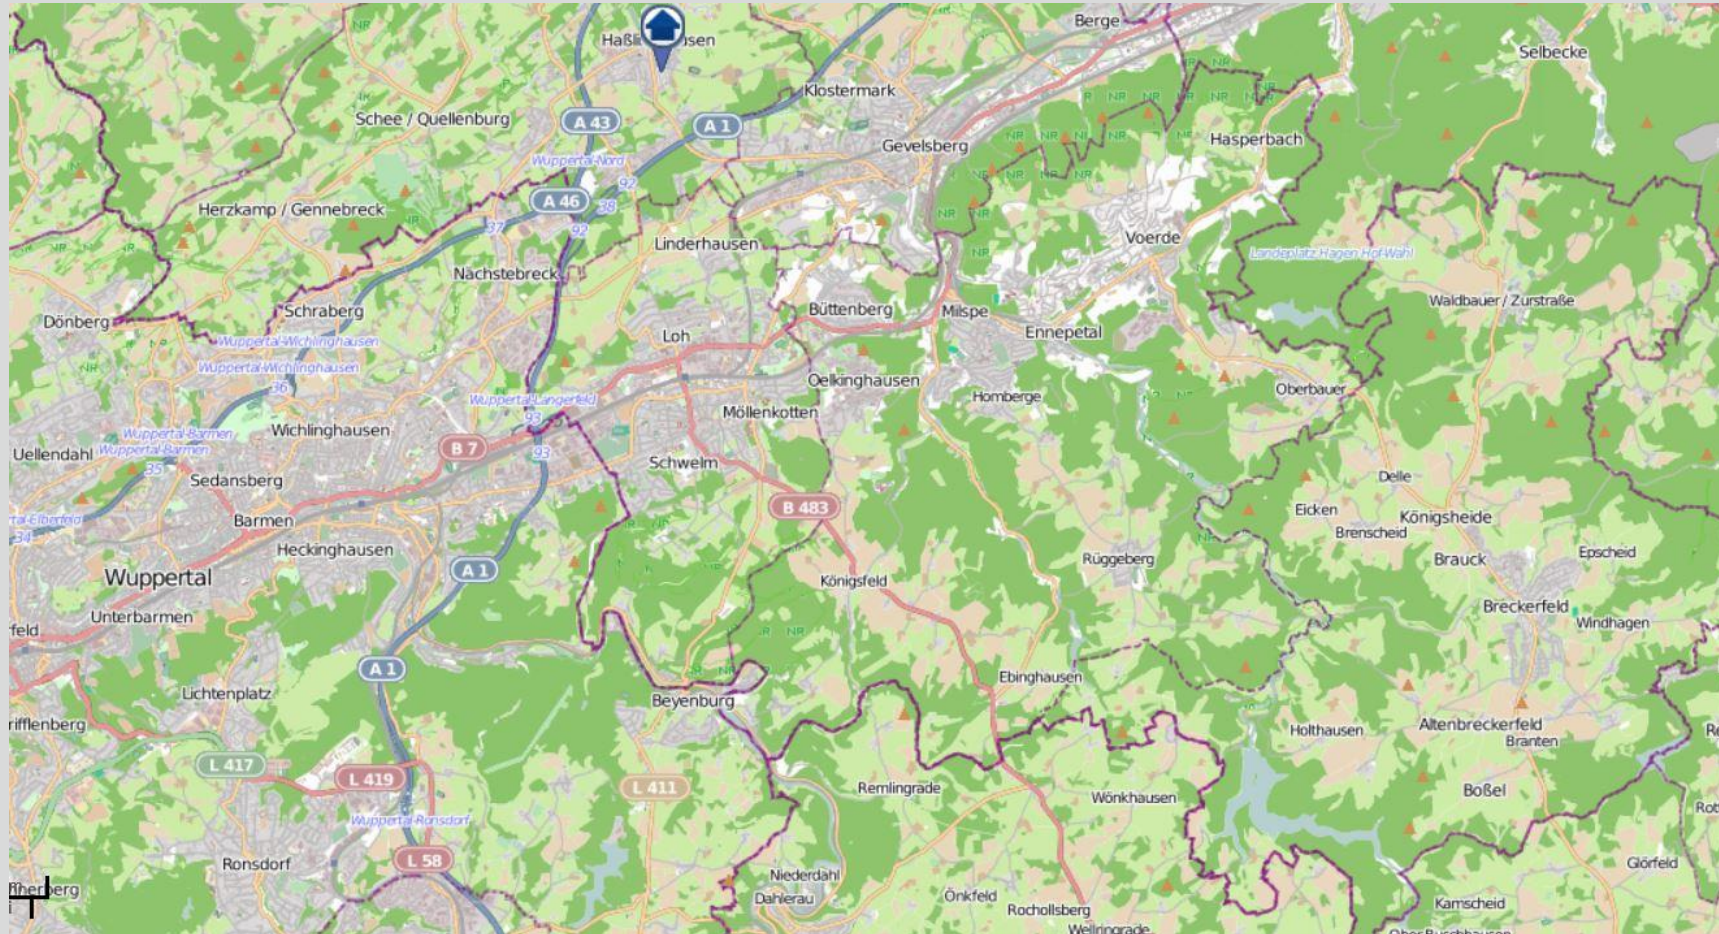

Wohnungseinbrüche im Zuständigkeitsgebiet der KPB Ennepe-Ruhr-Kreis in der Zeit vom 01.10.2021 bis 07.10.2021 (nördliches Kreisgebiet)

bürgerorientiert · professionell · rechtsstaatlich

Quellen: Daten von [OpenStreetMap](https://www.openstreetmap.org/) –Veröffentlicht unter [ODbL](https://www.odbl.org/) (Kartografie)– sowie von der Kreispolizeibehörde Ennepe-Ruhr-Kreis zuständig für die Kommunen Breckerfeld, Ennepetal, Gevelsberg, Hattingen, Herdecke, Schwelm, Sprockhövel und Wetter

Wohnungseinbrüche im Zuständigkeitsgebiet der KPB Ennepe-Ruhr-Kreis in der Zeit vom 01.10.2021 bis 07.10.2021 (südliches Kreisgebiet)

bürgerorientiert · professionell · rechtsstaatlich

Quellen: Daten von [OpenStreetMap](#) – Veröffentlicht unter [ODbL](#) (Kartografie)– sowie von der Kreispolizeibehörde Ennepe-Ruhr-Kreis zuständig für die Kommunen Breckerfeld, Ennepetal, Gevelsberg, Hattingen, Herdecke, Schwelm, Sprockhövel und Wetter