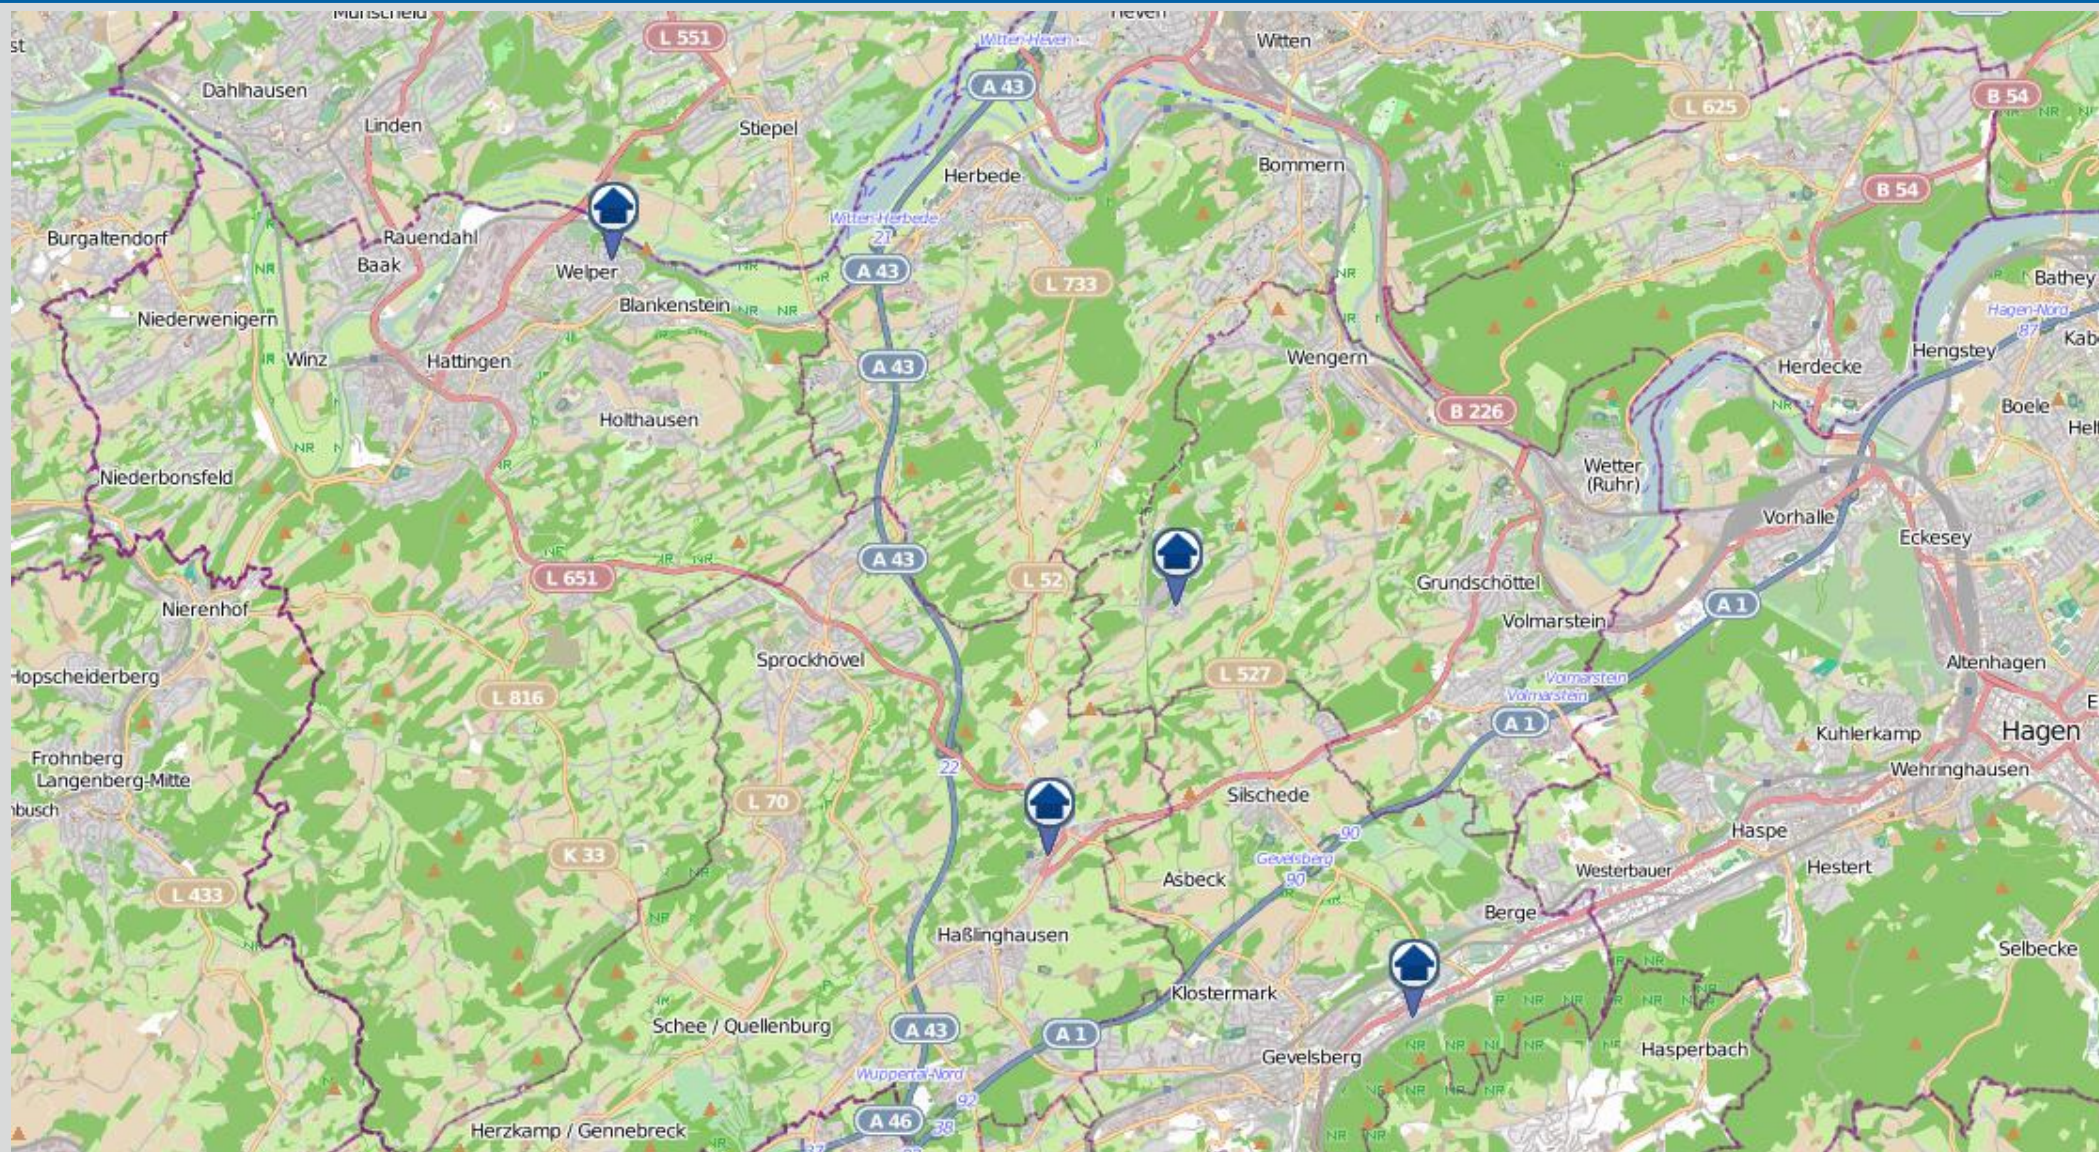

# Wohnungseinbrüche im Zuständigkeitsgebiet der KPB Ennepe-Ruhr-Kreis in der Zeit vom 16.07.2021 bis 22.07.2021 (nördliches Kreisgebiet)

bürgerorientiert · professionell · rechtsstaatlich

Quellen: Daten von [OpenStreetMap](#) – Veröffentlicht unter [ODbL](#) (Kartografie)– sowie von der Kreispolizeibehörde Ennepe-Ruhr-Kreis zuständig für die Kommunen Breckerfeld, Ennepetal, Gevelsberg, Hattingen, Herdecke, Schwelm, Sprockhövel und Wetter

# Wohnungseinbrüche im Zuständigkeitsgebiet der KPB Ennepe-Ruhr-Kreis in der Zeit vom 16.07.2021 bis 22.07.2021 (südliches Kreisgebiet)

bürgerorientiert · professionell · rechtsstaatlich

Quellen: Daten von [OpenStreetMap](#) – Veröffentlicht unter [ODbL](#) (Kartografie)– sowie von der Kreispolizeibehörde Ennepe-Ruhr-Kreis zuständig für die Kommunen Breckerfeld, Ennepetal, Gevelsberg, Hattingen, Herdecke, Schwelm, Sprockhövel und Wetter