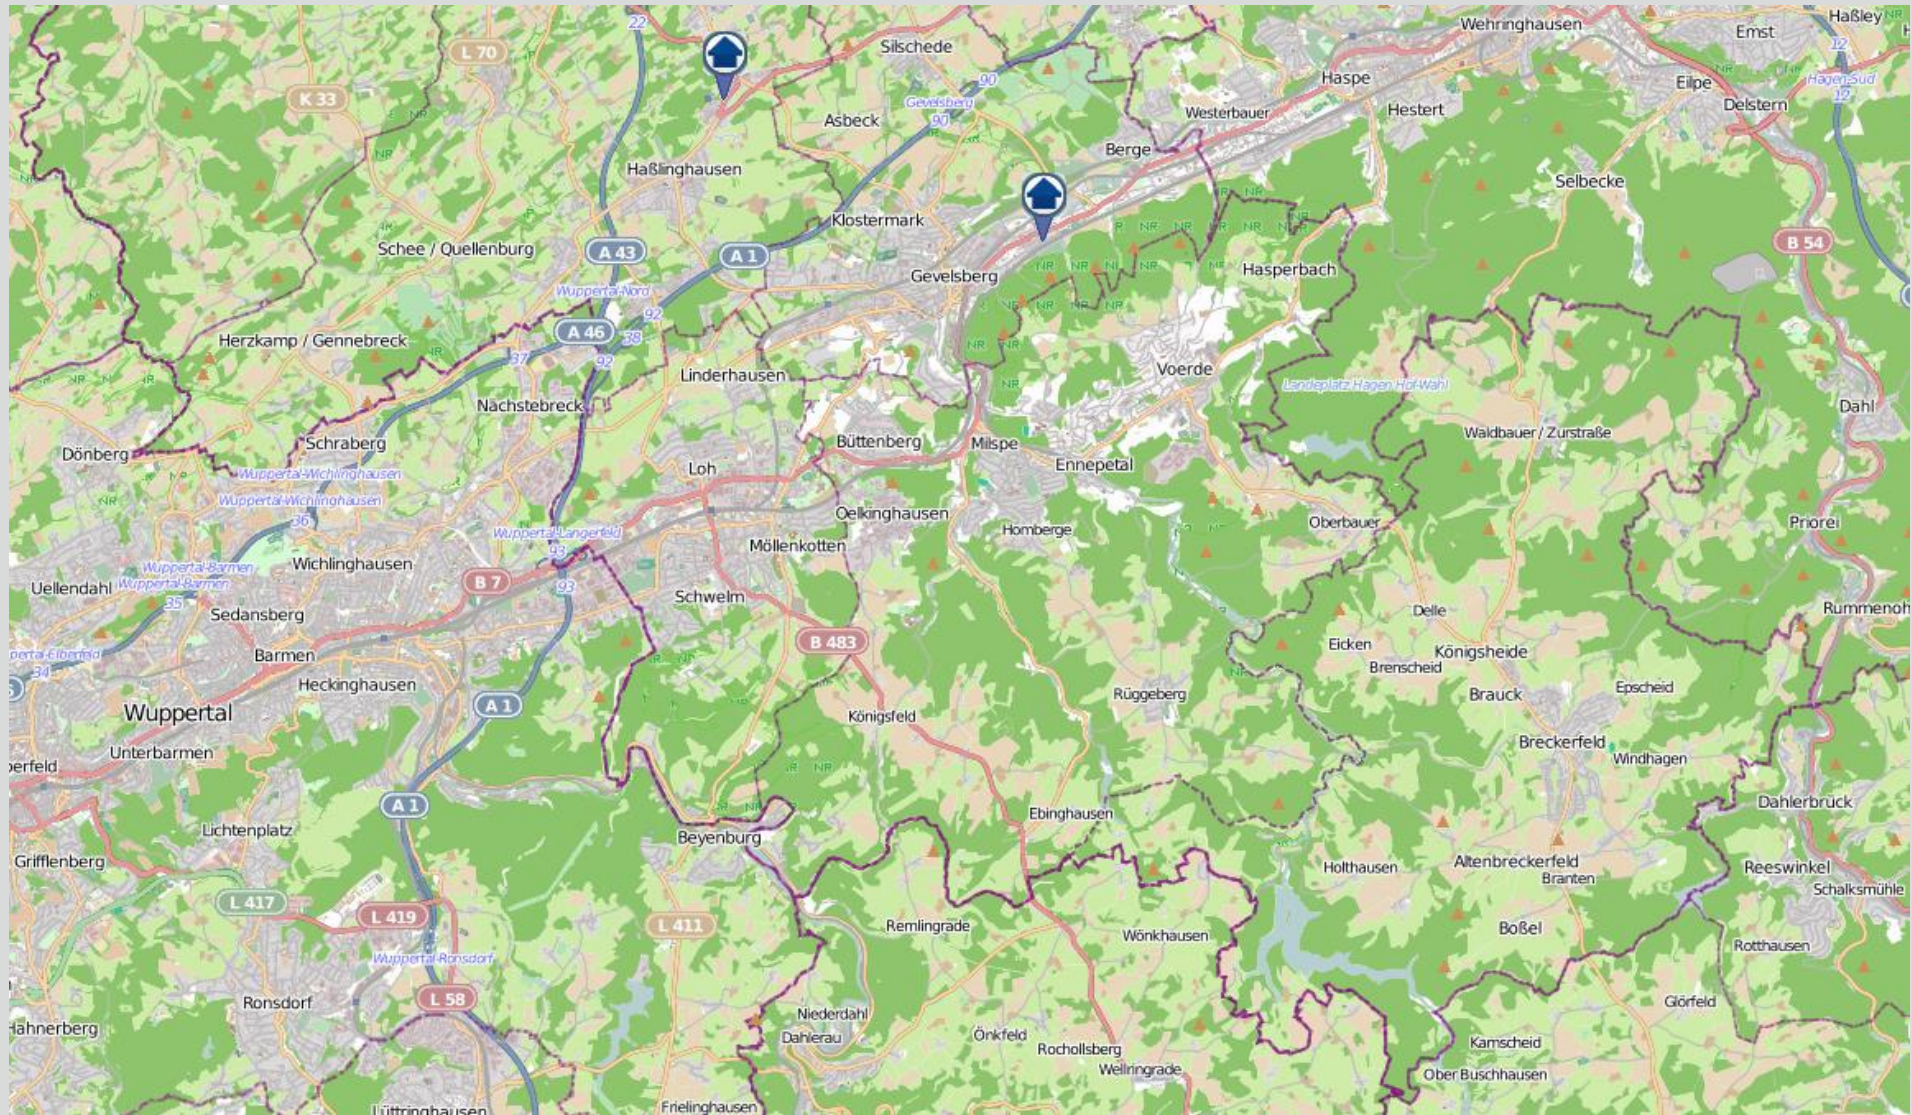

# Wohnungseinbrüche im Zuständigkeitsgebiet der KPB Ennepe-Ruhr-Kreis in der Zeit vom 16.07.2021 bis 22.07.2021 (nördliches Kreisgebiet)

bürgerorientiert · professionell · rechtsstaatlich

Quellen: Daten von [OpenStreetMap](#) – Veröffentlicht unter [ODbL](#) (Kartografie)– sowie von der Kreispolizeibehörde Ennepe-Ruhr-Kreis zuständig für die Kommunen Breckerfeld, Ennepetal, Gevelsberg, Hattingen, Herdecke, Schwelm, Sprockhövel und Wetter

# Wohnungseinbrüche im Zuständigkeitsgebiet der KPB Ennepe-Ruhr-Kreis in der Zeit vom 16.07.2021 bis 22.07.2021 (südliches Kreisgebiet)

bürgerorientiert · professionell · rechtsstaatlich

Quellen: Daten von [OpenStreetMap](#) – Veröffentlicht unter [ODbL](#) (Kartografie)– sowie von der Kreispolizeibehörde Ennepe-Ruhr-Kreis zuständig für die Kommunen Breckerfeld, Ennepetal, Gevelsberg, Hattingen, Herdecke, Schwelm, Sprockhövel und Wetter