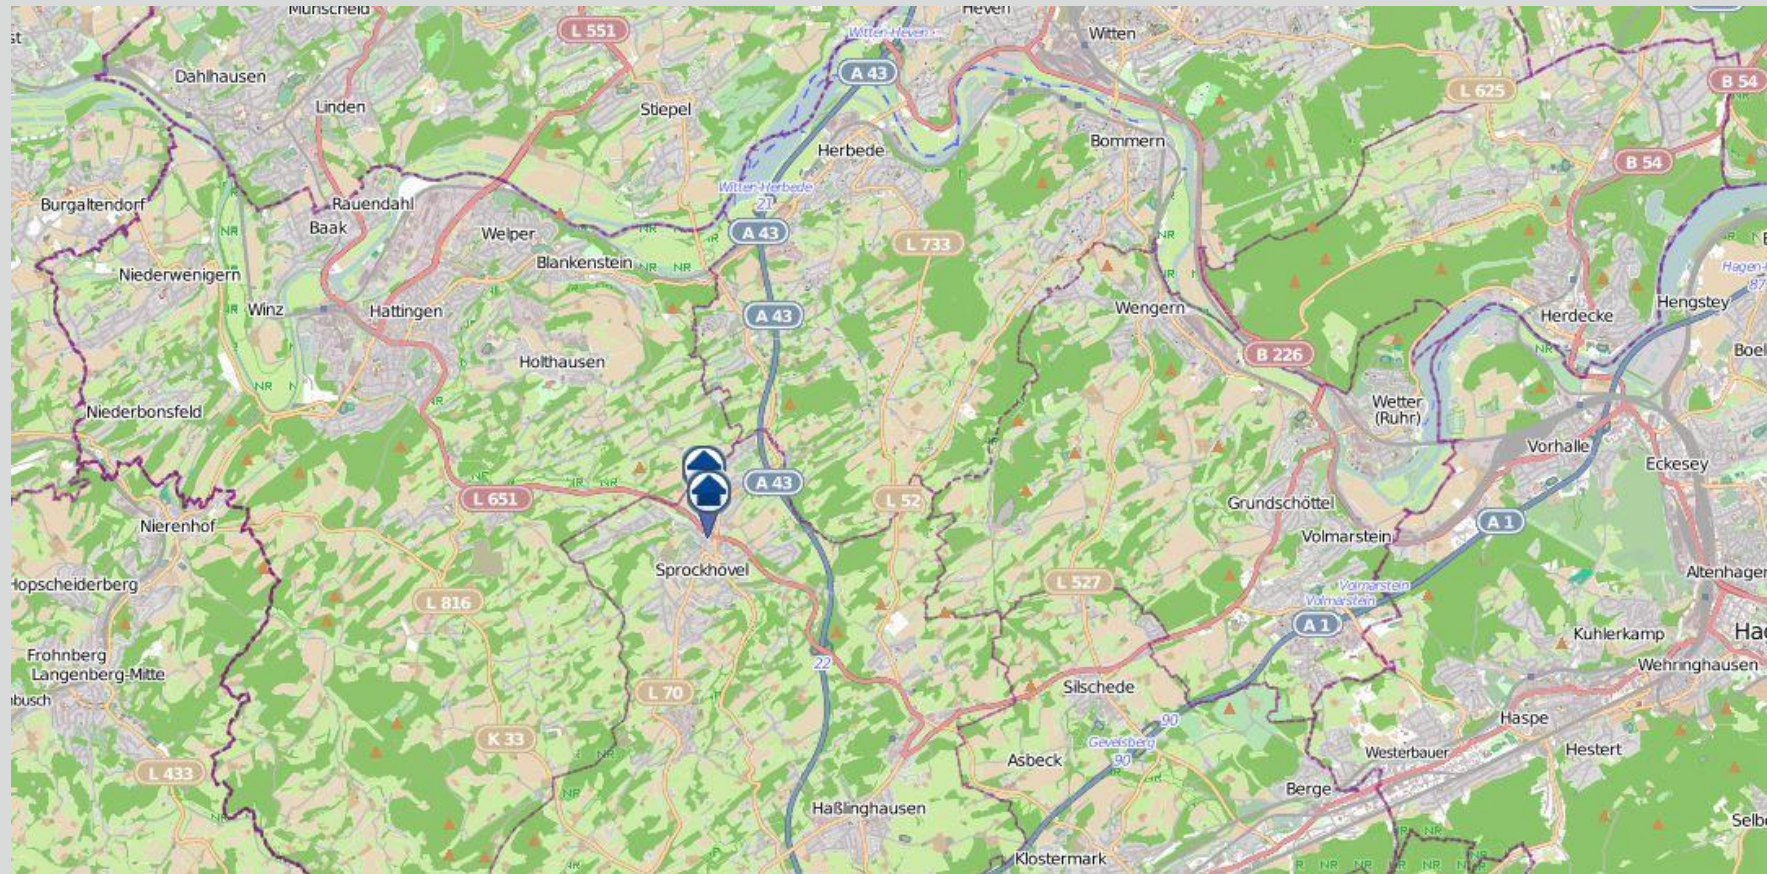

Wohnungseinbrüche im Zuständigkeitsgebiet der KPB Ennepe-Ruhr-Kreis in der Zeit vom 09.04.2021 bis 15.04.2021 (nördliches Kreisgebiet)

bürgerorientiert · professionell · rechtsstaatlich

Quellen: Daten von [OpenStreetMap](https://www.openstreetmap.org/) –Veröffentlicht unter [ODbL](https://www.odbl.org/) (Kartografie)– sowie von der Kreispolizeibehörde Ennepe-Ruhr-Kreis zuständig für die Kommunen Breckerfeld, Ennepetal, Gevelsberg, Hattingen, Herdecke, Schwelm, Sprockhövel und Wetter

Wohnungseinbrüche im Zuständigkeitsgebiet der KPB Ennepe-Ruhr-Kreis in der Zeit vom 09.04.2021 bis 15.04.2021 (südliches Kreisgebiet)

bürgerorientiert · professionell · rechtsstaatlich

Quellen: Daten von [OpenStreetMap](#) – Veröffentlicht unter [ODbL](#) (Kartografie)– sowie von der Kreispolizeibehörde Ennepe-Ruhr-Kreis zuständig für die Kommunen Breckerfeld, Ennepetal, Gevelsberg, Hattingen, Herdecke, Schwelm, Sprockhövel und Wetter