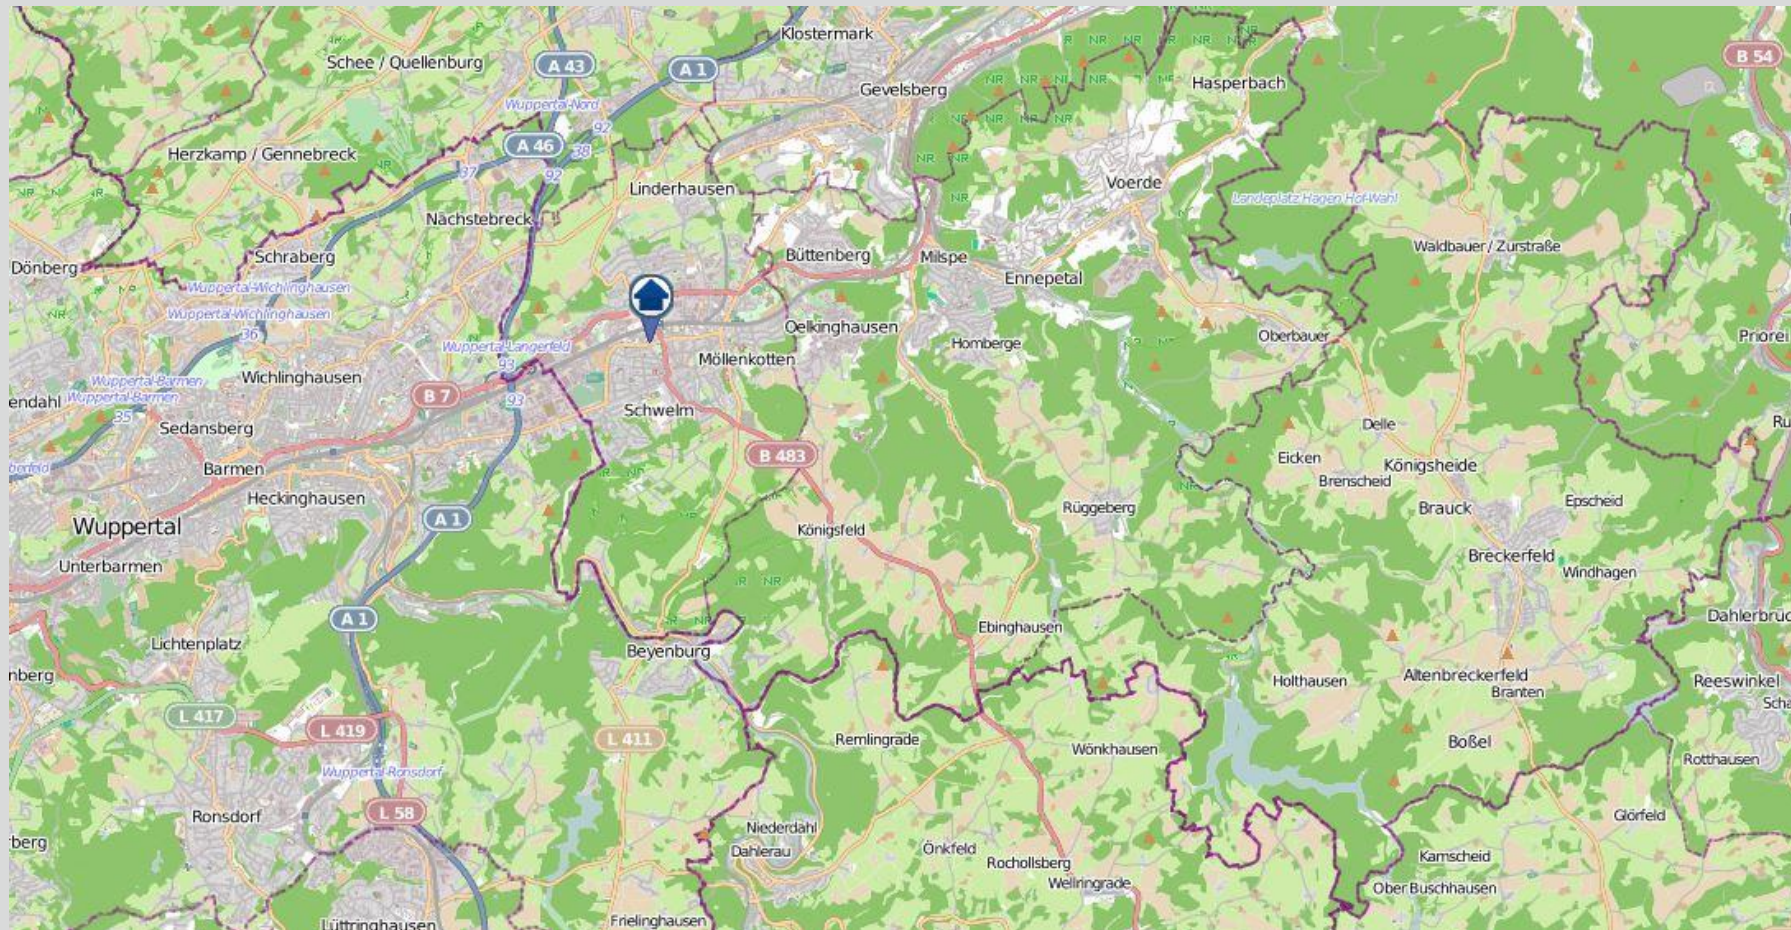

Wohnungseinbrüche im Zuständigkeitsgebiet der KPB Ennepe-Ruhr-Kreis in der Zeit vom 09.04.2021 bis 15.04.2021 (nördliches Kreisgebiet)

bürgerorientiert · professionell · rechtsstaatlich

Quellen: Daten von [OpenStreetMap](https://www.openstreetmap.org/) –Veröffentlicht unter [ODbL](https://www.odbl.org/) (Kartografie)– sowie von der Kreispolizeibehörde Ennepe-Ruhr-Kreis zuständig für die Kommunen Breckerfeld, Ennepetal, Gevelsberg, Hattingen, Herdecke, Schwelm, Sprockhövel und Wetter

Wohnungseinbrüche im Zuständigkeitsgebiet der KPB Ennepe-Ruhr-Kreis in der Zeit vom 09.04.2021 bis 15.04.2021 (südliches Kreisgebiet)

bürgerorientiert · professionell · rechtsstaatlich

Quellen: Daten von [OpenStreetMap](#) – Veröffentlicht unter [ODbL](#) (Kartografie)– sowie von der Kreispolizeibehörde Ennepe-Ruhr-Kreis zuständig für die Kommunen Breckerfeld, Ennepetal, Gevelsberg, Hattingen, Herdecke, Schwelm, Sprockhövel und Wetter