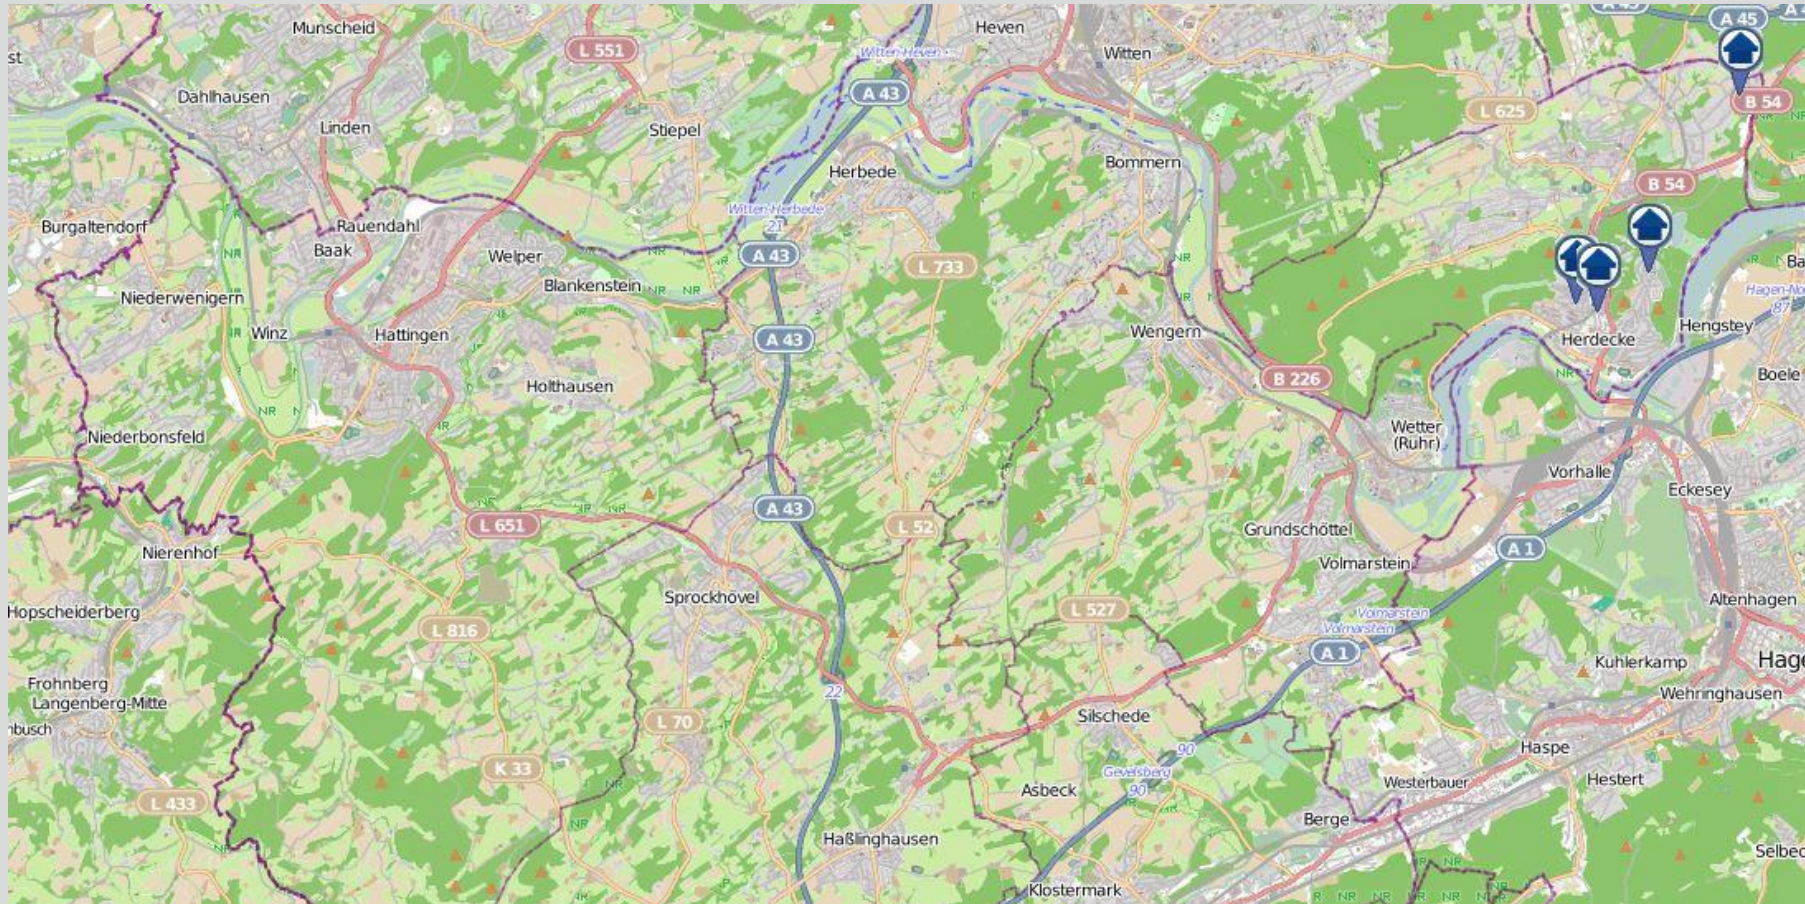

# Wohnungseinbrüche im Zuständigkeitsgebiet der KPB Ennepe-Ruhr-Kreis in der Zeit vom 12.03.2021 bis 18.03.2021 (nördliches Kreisgebiet)

bürgerorientiert · professionell · rechtsstaatlich

Quellen: Daten von [OpenStreetMap](#) –Veröffentlicht unter [ODbL](#) (Kartografie)– sowie von der Kreispolizeibehörde Ennepe-Ruhr-Kreis zuständig für die Kommunen Breckerfeld, Ennepetal, Gevelsberg, Hattingen, Herdecke, Schwelm, Sprockhövel und Wetter

# Wohnungseinbrüche im Zuständigkeitsgebiet der KPB Ennepe-Ruhr-Kreis in der Zeit vom 12.03.2021 bis 18.03.2021 (südliches Kreisgebiet)

bürgerorientiert · professionell · rechtsstaatlich

Quellen: Daten von [OpenStreetMap](https://www.openstreetmap.org/) – Veröffentlicht unter [ODbL](https://www.odbl.org/) (Kartografie)– sowie von der Kreispolizeibehörde Ennepe-Ruhr-Kreis zuständig für die Kommunen Breckerfeld, Ennepetal, Gevelsberg, Hattingen, Herdecke, Schwelm, Sprockhövel und Wetter