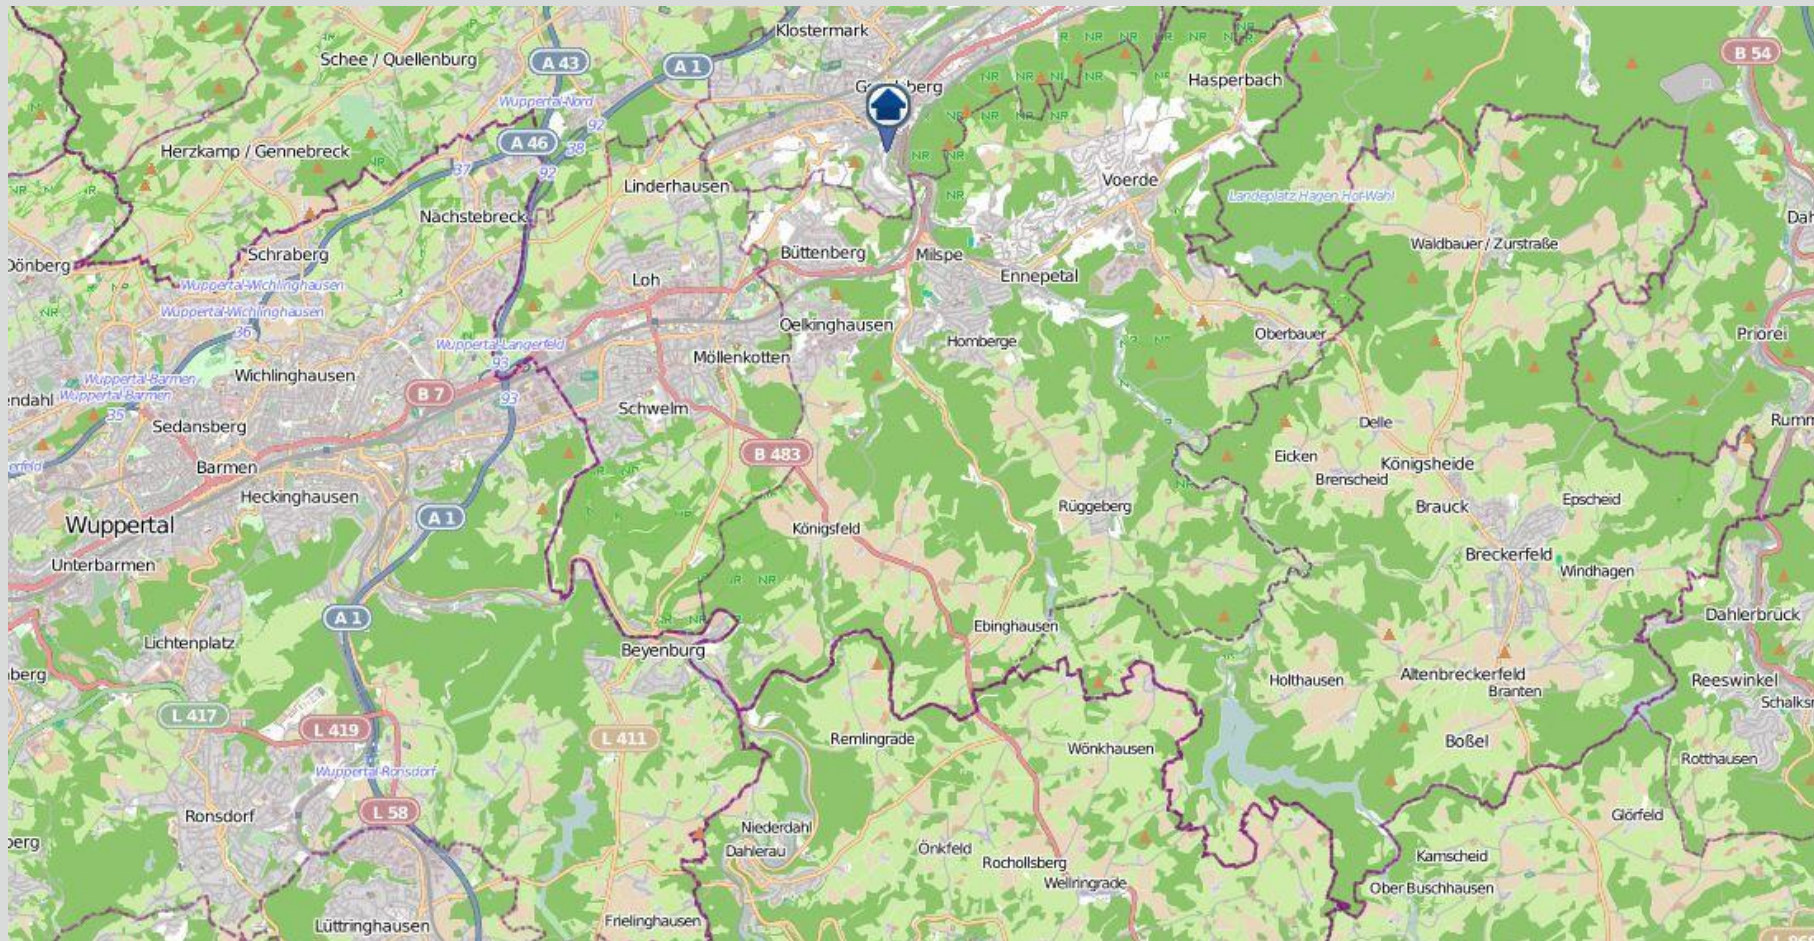

# Wohnungseinbrüche im Zuständigkeitsgebiet der KPB Ennepe-Ruhr-Kreis in der Zeit vom 12.03.2021 bis 18.03.2021 (nördliches Kreisgebiet)

bürgerorientiert · professionell · rechtsstaatlich

Quellen: Daten von [OpenStreetMap](#) –Veröffentlicht unter [ODbL](#) (Kartografie)– sowie von der Kreispolizeibehörde Ennepe-Ruhr-Kreis zuständig für die Kommunen Breckerfeld, Ennepetal, Gevelsberg, Hattingen, Herdecke, Schwelm, Sprockhövel und Wetter

# Wohnungseinbrüche im Zuständigkeitsgebiet der KPB Ennepe-Ruhr-Kreis in der Zeit vom 12.03.2021 bis 18.03.2021 (südliches Kreisgebiet)

bürgerorientiert · professionell · rechtsstaatlich

Quellen: Daten von [OpenStreetMap](https://www.openstreetmap.org/) – Veröffentlicht unter [ODbL](https://www.odbl.org/) (Kartografie)– sowie von der Kreispolizeibehörde Ennepe-Ruhr-Kreis zuständig für die Kommunen Breckerfeld, Ennepetal, Gevelsberg, Hattingen, Herdecke, Schwelm, Sprockhövel und Wetter