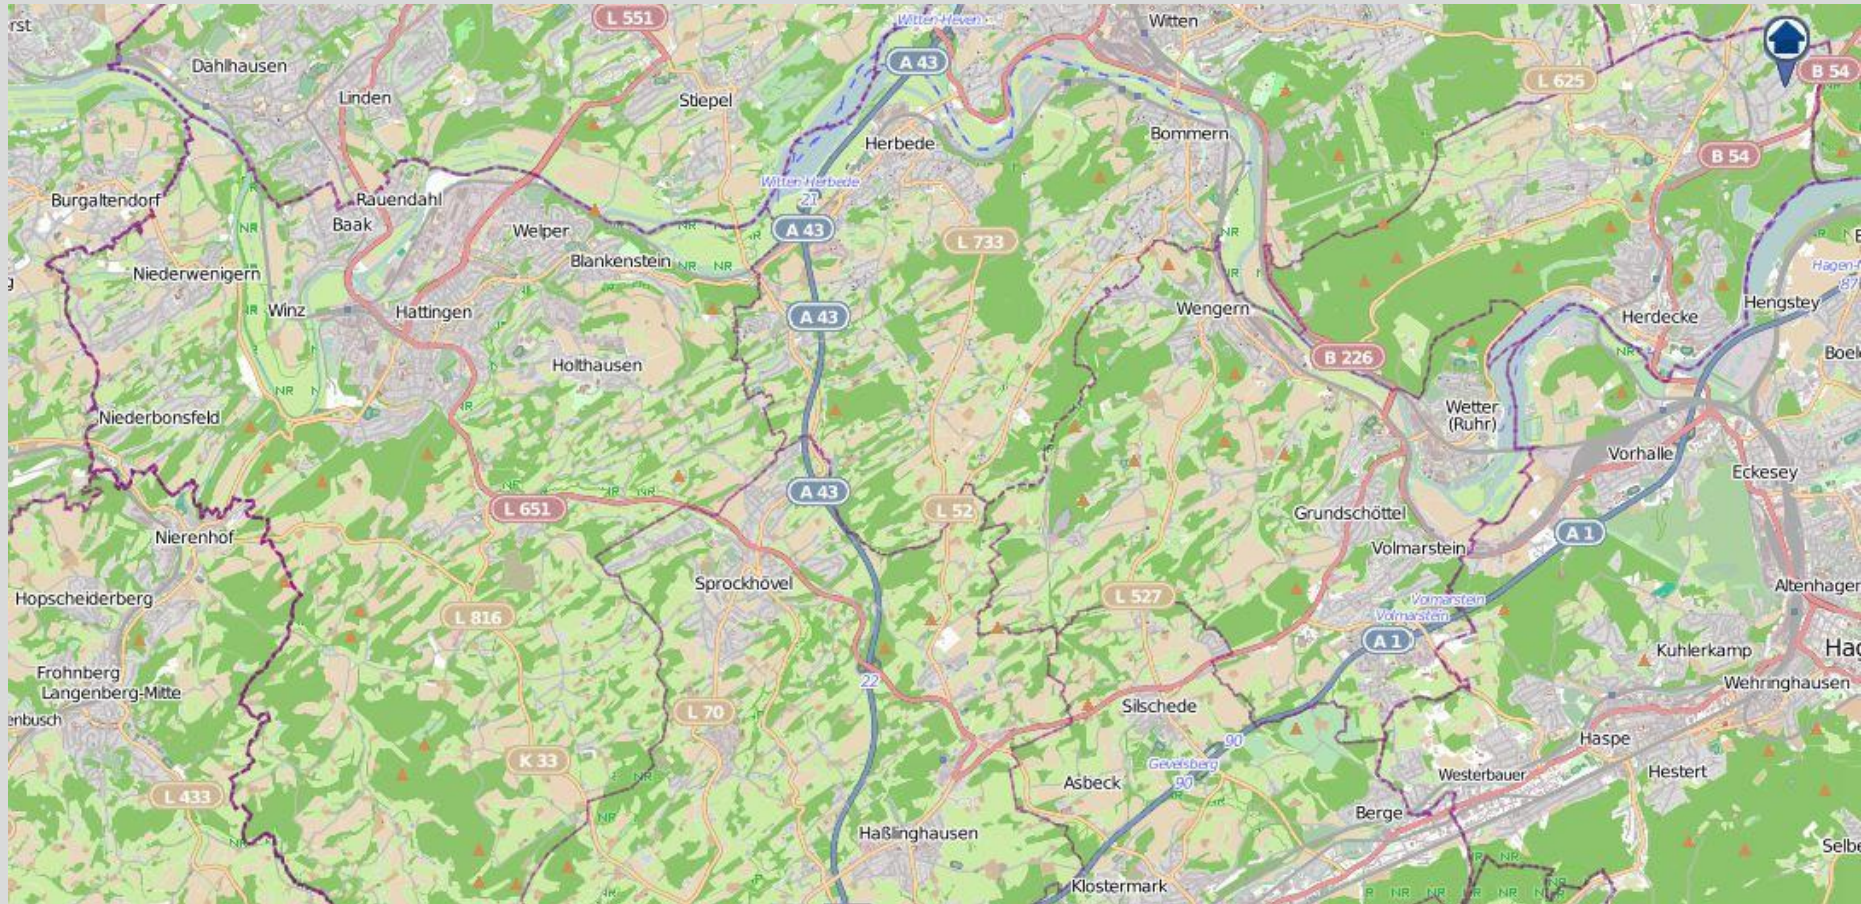

# Wohnungseinbrüche im Zuständigkeitsgebiet der KPB Ennepe-Ruhr-Kreis in der Zeit vom 05.03.2021 bis 11.03.2021 (nördliches Kreisgebiet)

bürgerorientiert · professionell · rechtsstaatlich

Quellen: Daten von [OpenStreetMap](#) –Veröffentlicht unter [ODbL](#) (Kartografie)– sowie von der Kreispolizeibehörde Ennepe-Ruhr-Kreis zuständig für die Kommunen Breckerfeld, Ennepetal, Gevelsberg, Hattingen, Herdecke, Schwelm, Sprockhövel und Wetter