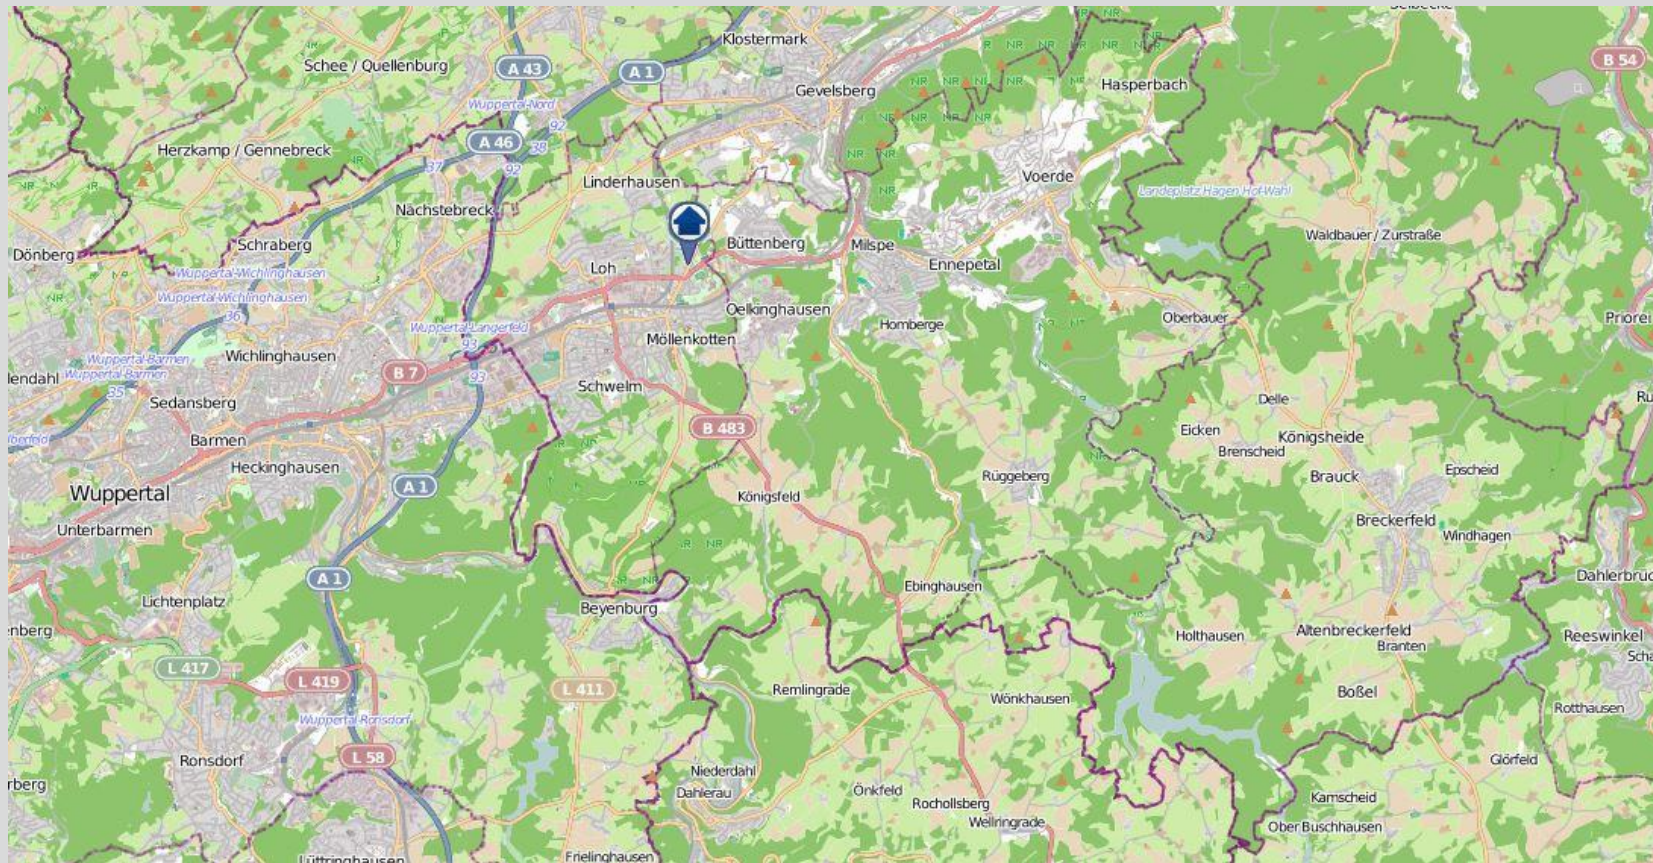

Wohnungseinbrüche im Zuständigkeitsgebiet der KPB Ennepe-Ruhr-Kreis in der Zeit vom 01.01.2021 bis 07.01.2021 (nördliches Kreisgebiet)

bürgerorientiert · professionell · rechtsstaatlich

Quellen: Daten von [OpenStreetMap](https://www.openstreetmap.org/) –Veröffentlicht unter [ODbL](https://www.odbl.org/) (Kartografie)– sowie von der Kreispolizeibehörde Ennepe-Ruhr-Kreis zuständig für die Kommunen Breckerfeld, Ennepetal, Gevelsberg, Hattingen, Herdecke, Schwelm, Sprockhövel und Wetter

Wohnungseinbrüche im Zuständigkeitsgebiet der KPB Ennepe-Ruhr-Kreis in der Zeit vom 01.01.2021 bis 07.01.2021 (südliches Kreisgebiet)

bürgerorientiert · professionell · rechtsstaatlich

Quellen: Daten von [OpenStreetMap](#) – Veröffentlicht unter [ODbL](#) (Kartografie)– sowie von der Kreispolizeibehörde Ennepe-Ruhr-Kreis zuständig für die Kommunen Breckerfeld, Ennepetal, Gevelsberg, Hattingen, Herdecke, Schwelm, Sprockhövel und Wetter