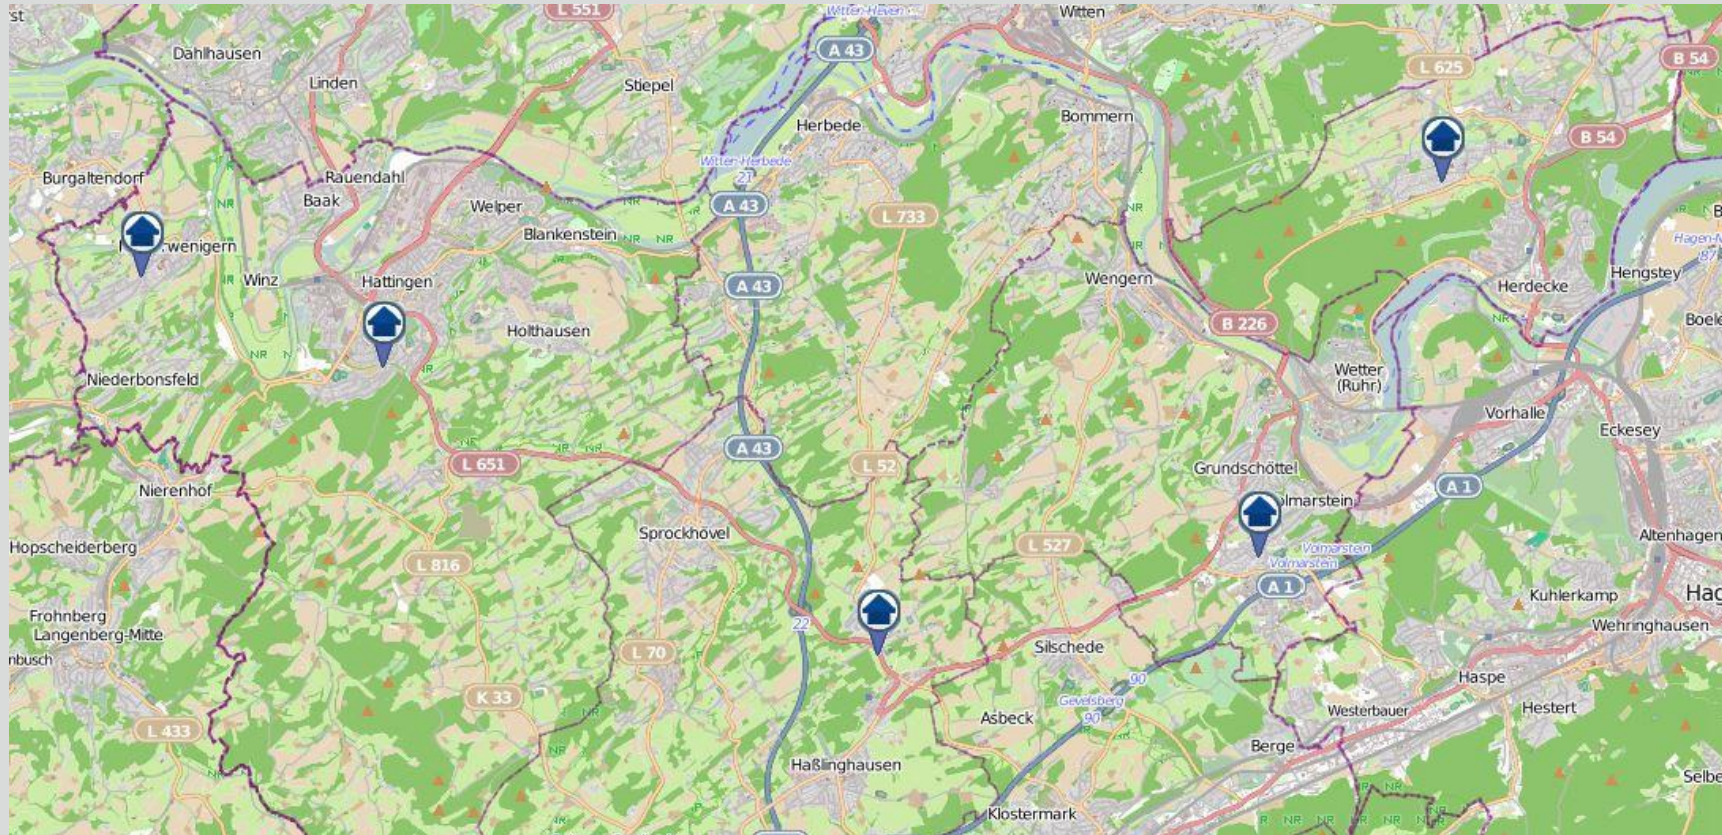

Wohnungseinbrüche im Zuständigkeitsgebiet der KPB Ennepe-Ruhr-Kreis in der Zeit vom 01.01.2021 bis 07.01.2021 (nördliches Kreisgebiet)

bürgerorientiert · professionell · rechtsstaatlich

Quellen: Daten von [OpenStreetMap](https://www.openstreetmap.org/) –Veröffentlicht unter [ODbL](https://www.odbl.org/) (Kartografie)– sowie von der Kreispolizeibehörde Ennepe-Ruhr-Kreis zuständig für die Kommunen Breckerfeld, Ennepetal, Gevelsberg, Hattingen, Herdecke, Schwelm, Sprockhövel und Wetter

Wohnungseinbrüche im Zuständigkeitsgebiet der KPB Ennepe-Ruhr-Kreis in der Zeit vom 01.01.2021 bis 07.01.2021 (südliches Kreisgebiet)

bürgerorientiert · professionell · rechtsstaatlich

Quellen: Daten von [OpenStreetMap](#) – Veröffentlicht unter [ODbL](#) (Kartografie)– sowie von der Kreispolizeibehörde Ennepe-Ruhr-Kreis zuständig für die Kommunen Breckerfeld, Ennepetal, Gevelsberg, Hattingen, Herdecke, Schwelm, Sprockhövel und Wetter