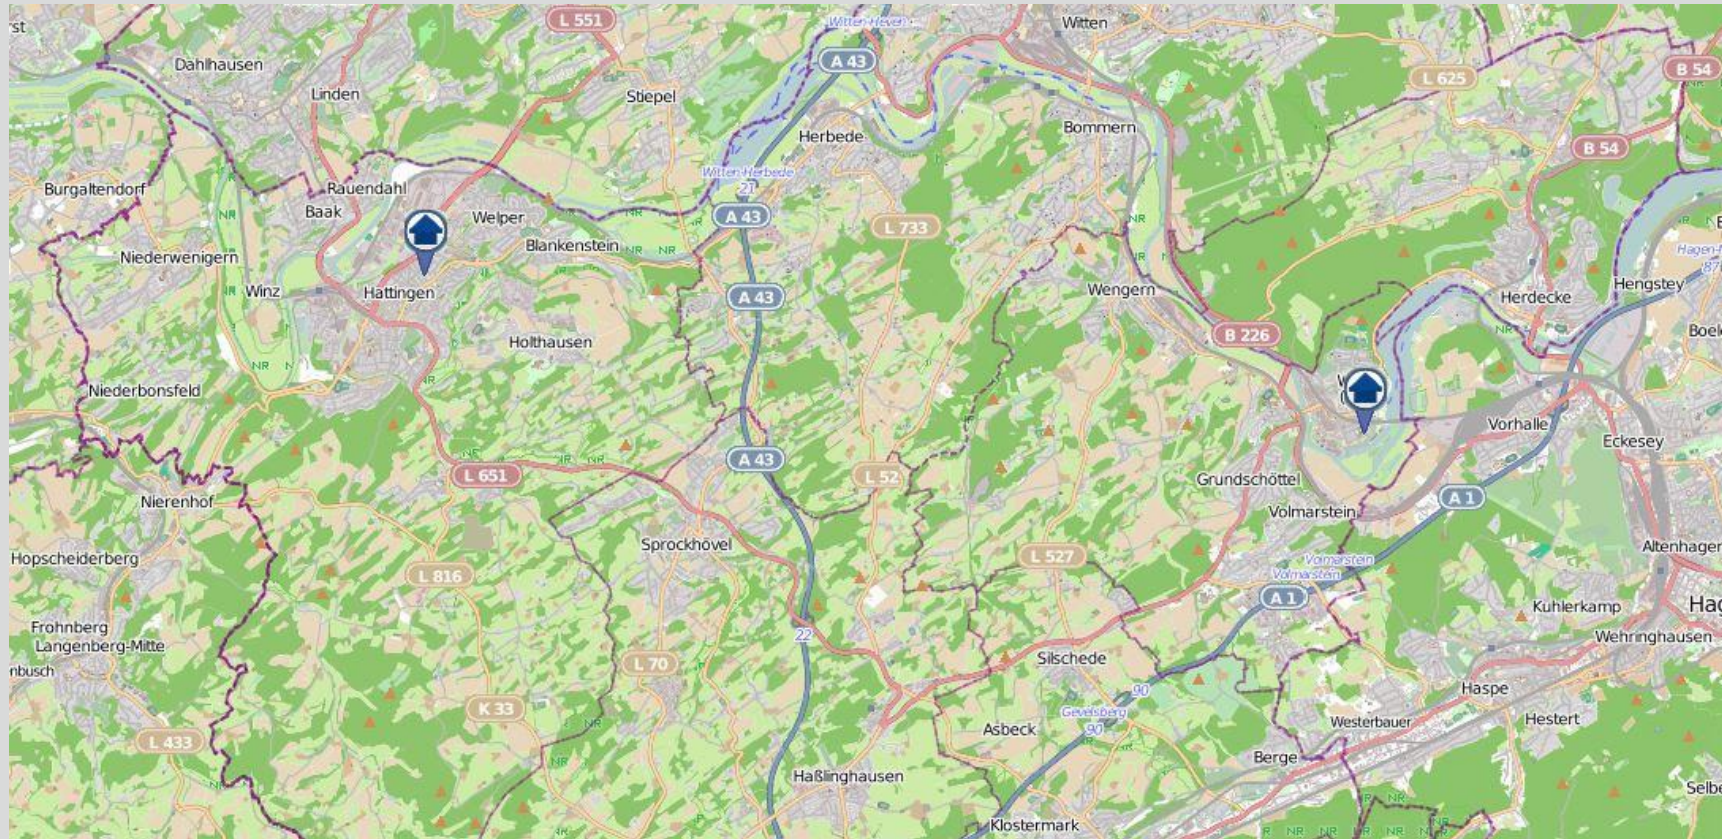

# Wohnungseinbrüche im Zuständigkeitsgebiet der KPB Ennepe-Ruhr-Kreis in der Zeit vom 25.12.2020 bis 31.12.2020 (nördliches Kreisgebiet)

bürgerorientiert · professionell · rechtsstaatlich

Quellen: Daten von [OpenStreetMap](https://www.openstreetmap.org/) –Veröffentlicht unter [ODbL](https://www.odbl.org/) (Kartografie)– sowie von der Kreispolizeibehörde Ennepe-Ruhr-Kreis zuständig für die Kommunen Breckerfeld, Ennepetal, Gevelsberg, Hattingen, Herdecke, Schwelm, Sprockhövel und Wetter

# Wohnungseinbrüche im Zuständigkeitsgebiet der KPB Ennepe-Ruhr-Kreis in der Zeit vom 25.12.2020 bis 31.12.11.2020 (südliches Kreisgebiet)

bürgerorientiert · professionell · rechtsstaatlich

Quellen: Daten von [OpenStreetMap](#) – Veröffentlicht unter [ODbL](#) (Kartografie)– sowie von der Kreispolizeibehörde Ennepe-Ruhr-Kreis zuständig für die Kommunen Breckerfeld, Ennepetal, Gevelsberg, Hattingen, Herdecke, Schwelm, Sprockhövel und Wetter