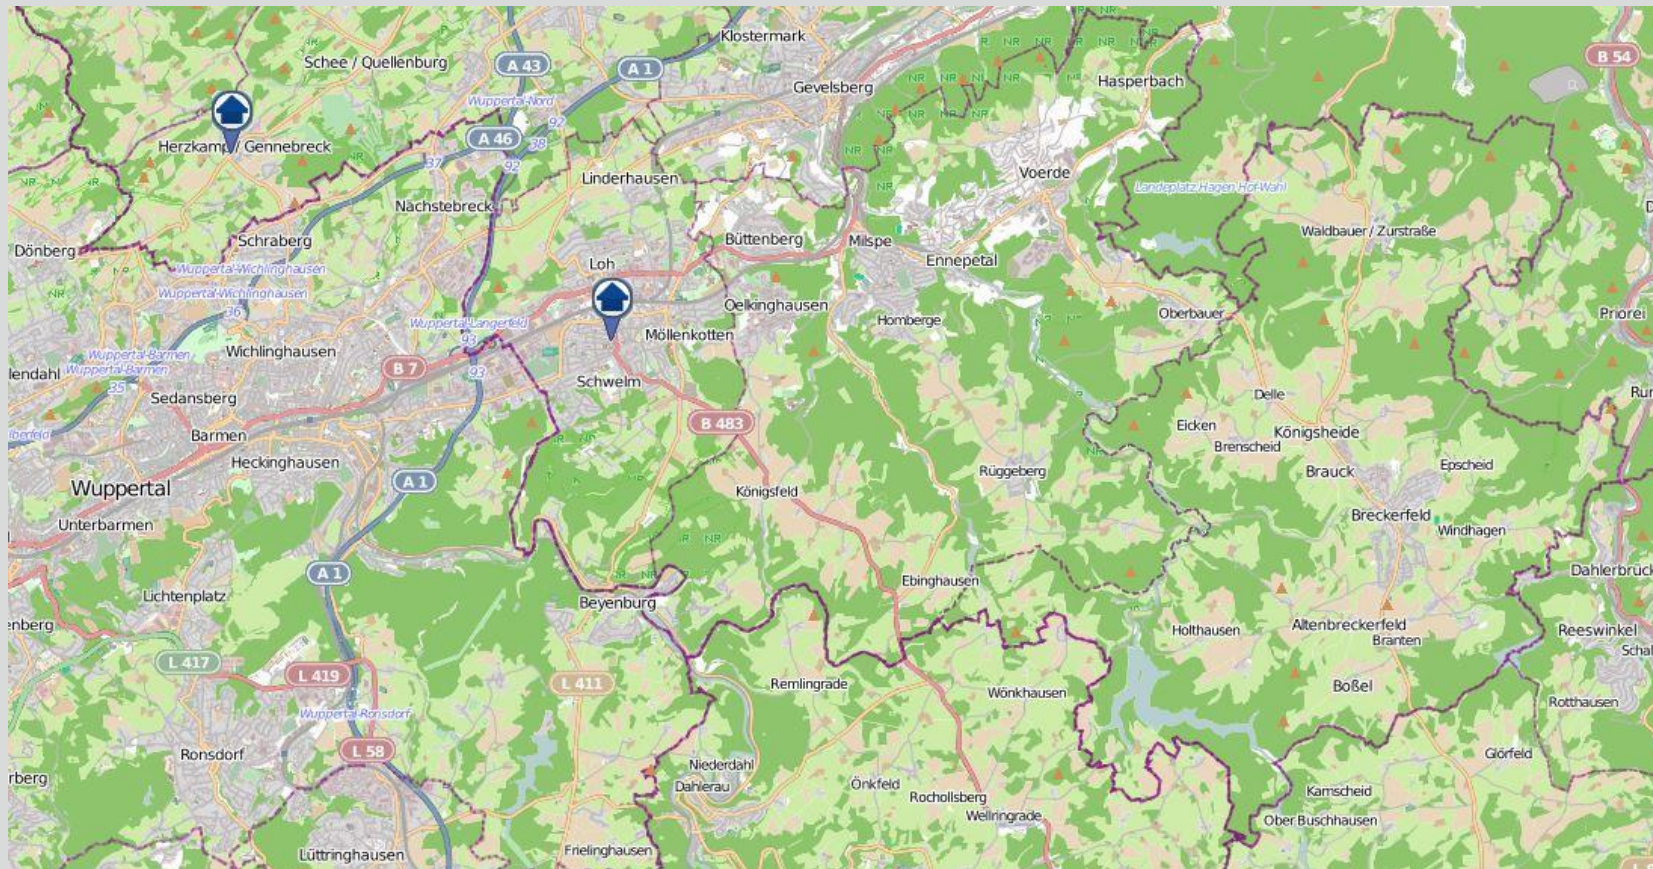

# Wohnungseinbrüche im Zuständigkeitsgebiet der KPB Ennepe-Ruhr-Kreis in der Zeit vom 25.12.2020 bis 31.12.2020 (nördliches Kreisgebiet)

bürgerorientiert · professionell · rechtsstaatlich

Quellen: Daten von [OpenStreetMap](https://www.openstreetmap.org/) –Veröffentlicht unter [ODbL](https://www.odbl.org/) (Kartografie)– sowie von der Kreispolizeibehörde Ennepe-Ruhr-Kreis zuständig für die Kommunen Breckerfeld, Ennepetal, Gevelsberg, Hattingen, Herdecke, Schwelm, Sprockhövel und Wetter

# Wohnungseinbrüche im Zuständigkeitsgebiet der KPB Ennepe-Ruhr-Kreis in der Zeit vom 25.12.2020 bis 31.12.11.2020 (südliches Kreisgebiet)

bürgerorientiert · professionell · rechtsstaatlich

Quellen: Daten von [OpenStreetMap](#) – Veröffentlicht unter [ODbL](#) (Kartografie)– sowie von der Kreispolizeibehörde Ennepe-Ruhr-Kreis zuständig für die Kommunen Breckerfeld, Ennepetal, Gevelsberg, Hattingen, Herdecke, Schwelm, Sprockhövel und Wetter