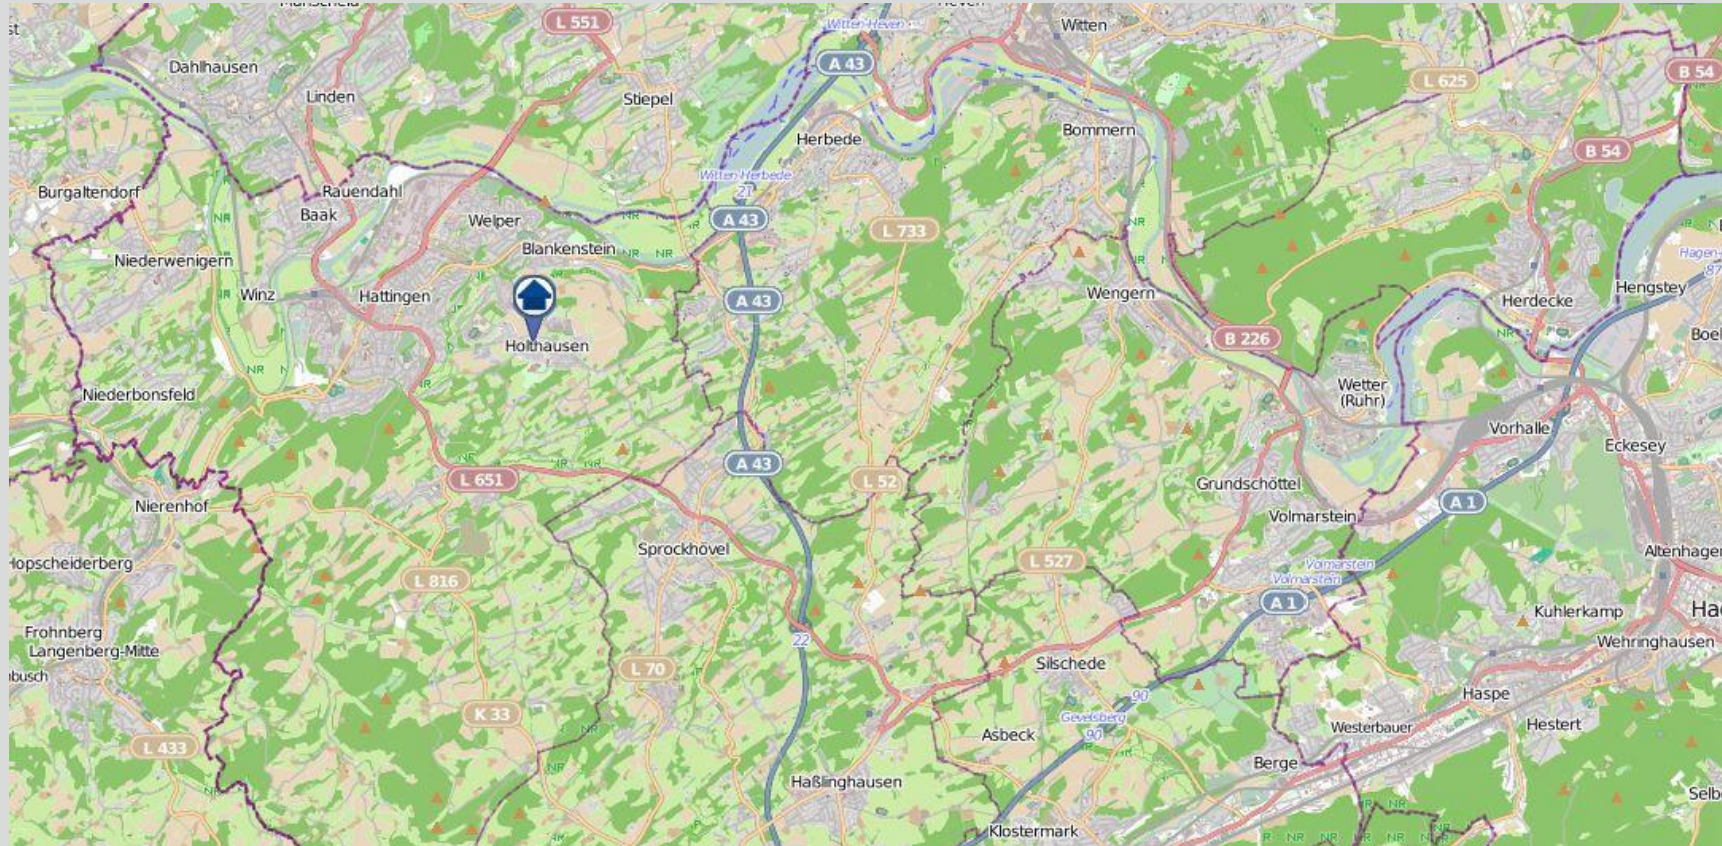

Wohnungseinbrüche im Zuständigkeitsgebiet der KPB Ennepe-Ruhr-Kreis in der Zeit vom 18.12.2020 bis 24.12.2020 (nördliches Kreisgebiet)

bürgerorientiert · professionell · rechtsstaatlich

Quellen: Daten von [OpenStreetMap](#) –Veröffentlicht unter [ODbL](#) (Kartografie)– sowie von der Kreispolizeibehörde Ennepe-Ruhr-Kreis zuständig für die Kommunen Breckerfeld, Ennepetal, Gevelsberg, Hattingen, Herdecke, Schwelm, Sprockhövel und Wetter

Wohnungseinbrüche im Zuständigkeitsgebiet der KPB Ennepe-Ruhr-Kreis in der Zeit vom 18.12.2020 bis 24.12.11.2020 (südliches Kreisgebiet)

bürgerorientiert · professionell · rechtsstaatlich

Quellen: Daten von [OpenStreetMap](#) – Veröffentlicht unter [ODbL](#) (Kartografie)– sowie von der Kreispolizeibehörde Ennepe-Ruhr-Kreis zuständig für die Kommunen Breckerfeld, Ennepetal, Gevelsberg, Hattingen, Herdecke, Schwelm, Sprockhövel und Wetter