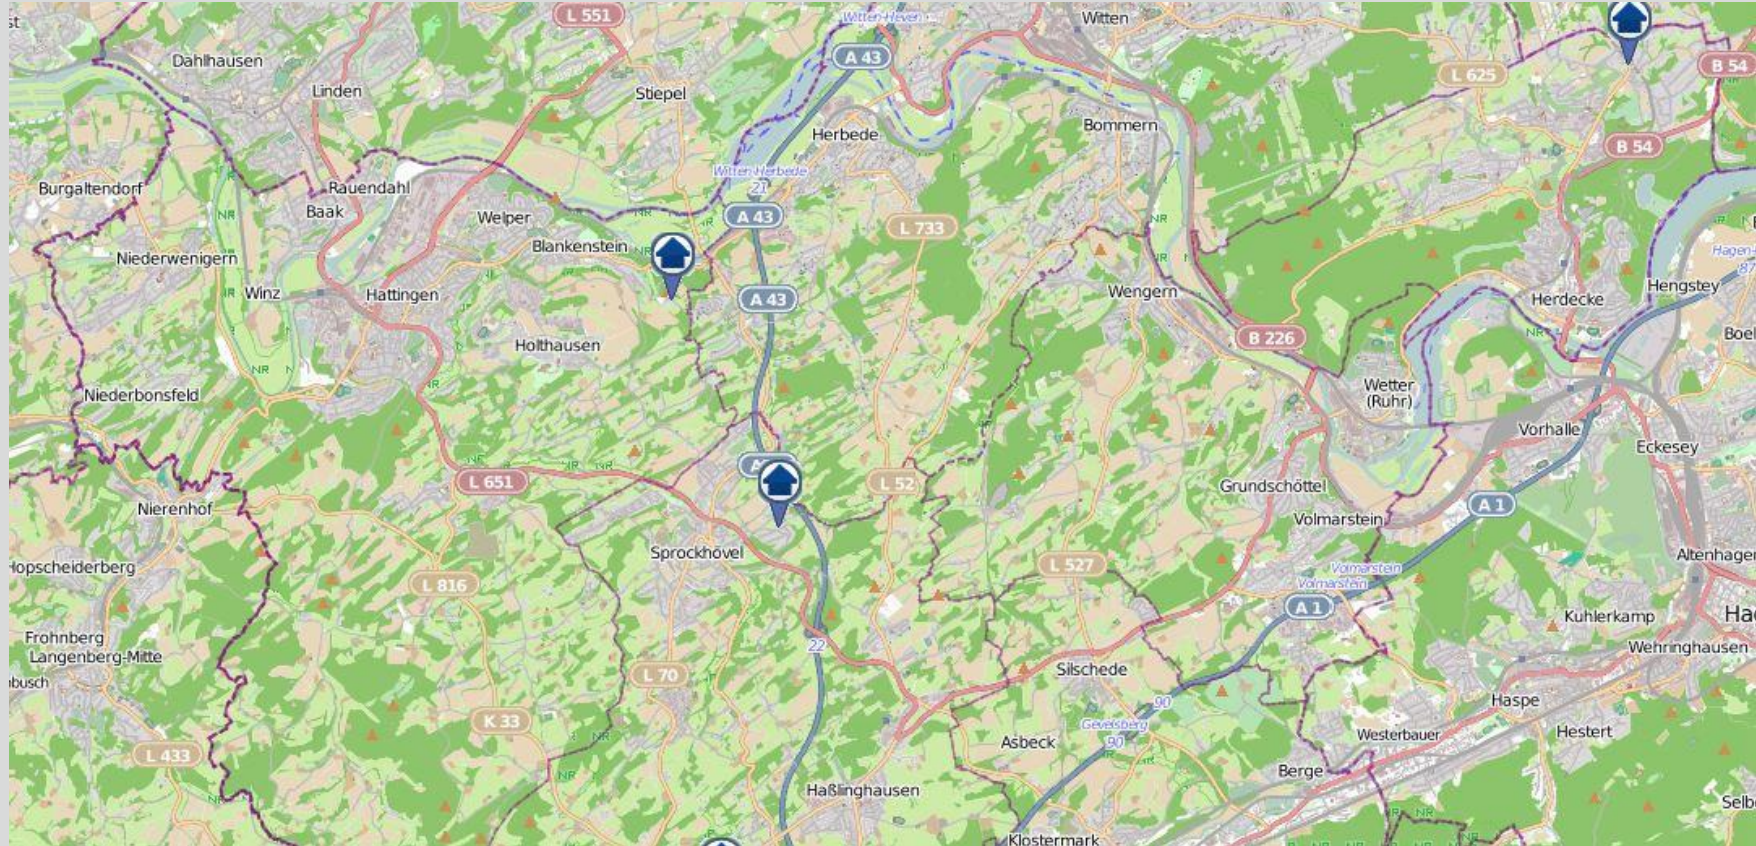

Wohnungseinbrüche im Zuständigkeitsgebiet der KPB Ennepe-Ruhr-Kreis in der Zeit vom 04.12.2020 bis 10.12.2020 (nördliches Kreisgebiet)

bürgerorientiert · professionell · rechtsstaatlich

Quellen: Daten von [OpenStreetMap](https://www.openstreetmap.org/) –Veröffentlicht unter [ODbL](https://www.odbl.org/) (Kartografie)– sowie von der Kreispolizeibehörde Ennepe-Ruhr-Kreis zuständig für die Kommunen Breckerfeld, Ennepetal, Gevelsberg, Hattingen, Herdecke, Schwelm, Sprockhövel und Wetter

Wohnungseinbrüche im Zuständigkeitsgebiet der KPB Ennepe-Ruhr-Kreis in der Zeit vom 04.12.2020 bis 10.12.2020 (südliches Kreisgebiet)

bürgerorientiert · professionell · rechtsstaatlich

Quellen: Daten von [OpenStreetMap](#) – Veröffentlicht unter [ODbL](#) (Kartografie)– sowie von der Kreispolizeibehörde Ennepe-Ruhr-Kreis zuständig für die Kommunen Breckerfeld, Ennepetal, Gevelsberg, Hattingen, Herdecke, Schwelm, Sprockhövel und Wetter