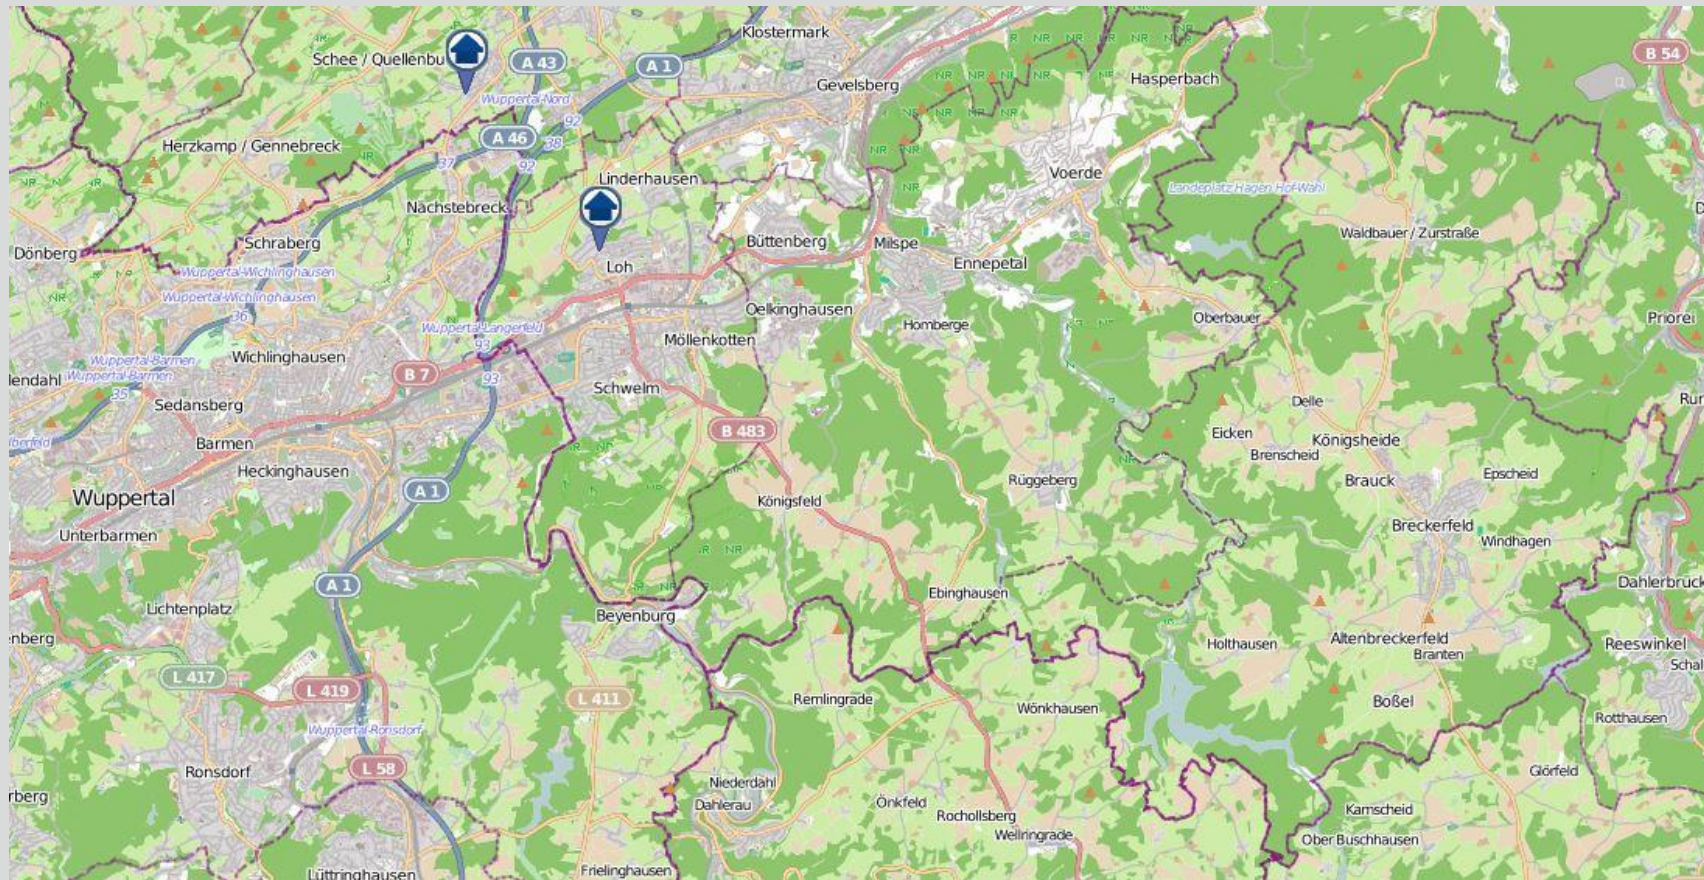

Wohnungseinbrüche im Zuständigkeitsgebiet der KPB Ennepe-Ruhr-Kreis in der Zeit vom 04.12.2020 bis 10.12.2020 (nördliches Kreisgebiet)

bürgerorientiert · professionell · rechtsstaatlich

Quellen: Daten von [OpenStreetMap](https://www.openstreetmap.org/) –Veröffentlicht unter [ODbL](https://www.odbl.org/) (Kartografie)– sowie von der Kreispolizeibehörde Ennepe-Ruhr-Kreis zuständig für die Kommunen Breckerfeld, Ennepetal, Gevelsberg, Hattingen, Herdecke, Schwelm, Sprockhövel und Wetter

Wohnungseinbrüche im Zuständigkeitsgebiet der KPB Ennepe-Ruhr-Kreis in der Zeit vom 04.12.2020 bis 10.12.2020 (südliches Kreisgebiet)

bürgerorientiert · professionell · rechtsstaatlich

Quellen: Daten von [OpenStreetMap](#) – Veröffentlicht unter [ODbL](#) (Kartografie)– sowie von der Kreispolizeibehörde Ennepe-Ruhr-Kreis zuständig für die Kommunen Breckerfeld, Ennepetal, Gevelsberg, Hattingen, Herdecke, Schwelm, Sprockhövel und Wetter