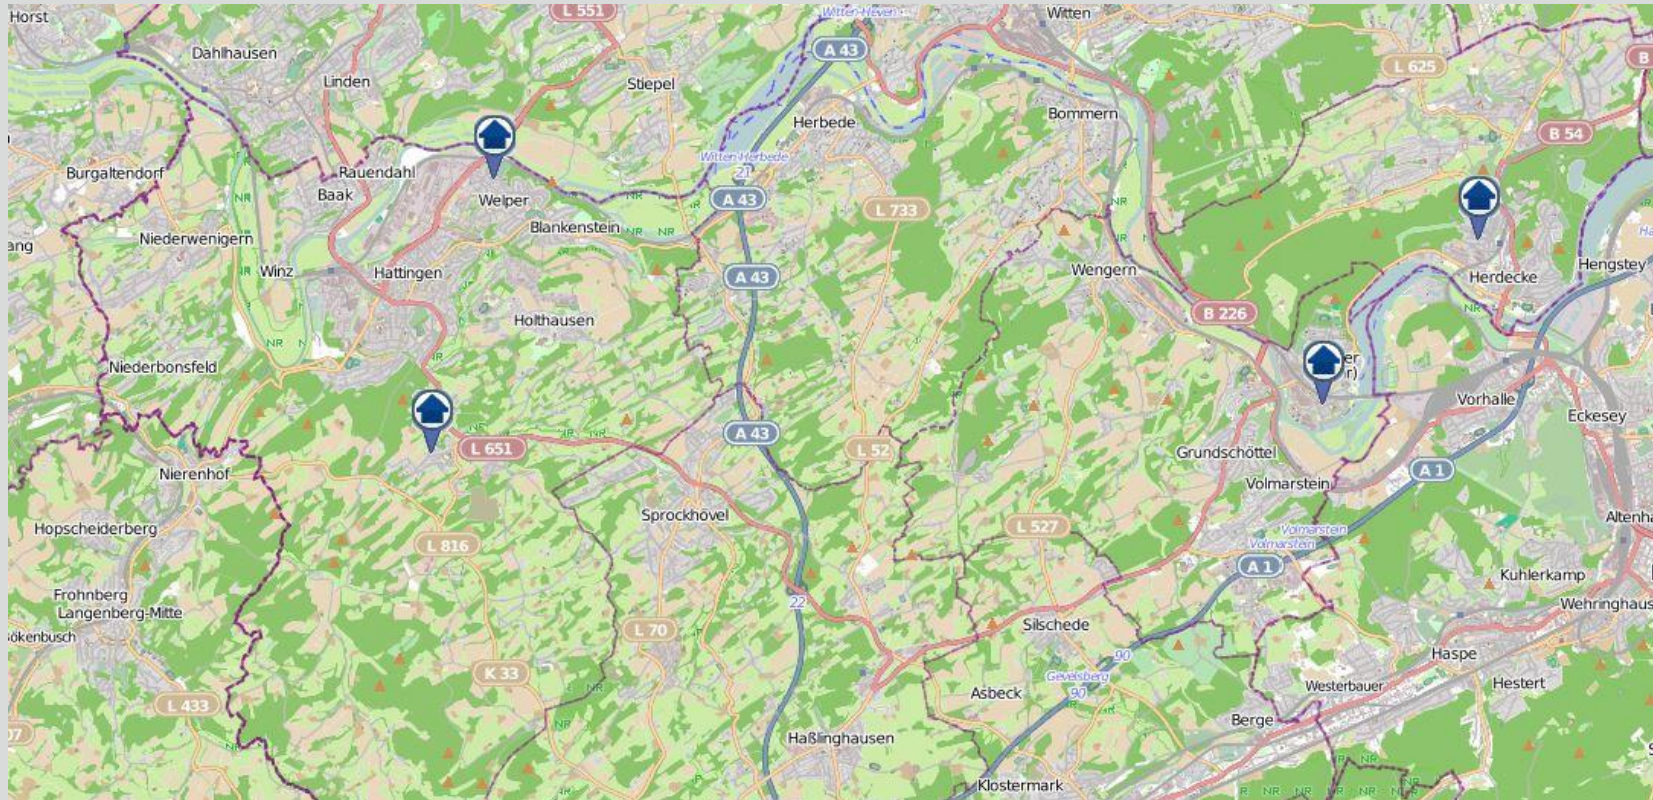

Wohnungseinbrüche im Zuständigkeitsgebiet der KPB Ennepe-Ruhr-Kreis in der Zeit vom 30.08.2019 bis 05.09.2019 (nördliches Kreisgebiet)

bürgerorientiert · professionell · rechtsstaatlich

Quellen: Daten von [OpenStreetMap](#) –Veröffentlicht unter [ODbL](#) (Kartografie)– sowie von der Kreispolizeibehörde Ennepe-Ruhr-Kreis zuständig für die Kommunen Breckerfeld, Ennepetal, Gevelsberg, Hattingen, Herdecke, Schwelm, Sprockhövel und Wetter

Wohnungseinbrüche im Zuständigkeitsgebiet der KPB Ennepe-Ruhr-Kreis in der Zeit vom 30.08.2019 bis 05.09.2019 (südliches Kreisgebiet)

bürgerorientiert · professionell · rechtsstaatlich

Quellen: Daten von [OpenStreetMap](#) – Veröffentlicht unter [ODbL](#) (Kartografie)– sowie von der Kreispolizeibehörde Ennepe-Ruhr-Kreis zuständig für die Kommunen Breckerfeld, Ennepetal, Gevelsberg, Hattingen, Herdecke, Schwelm, Sprockhövel und Wetter