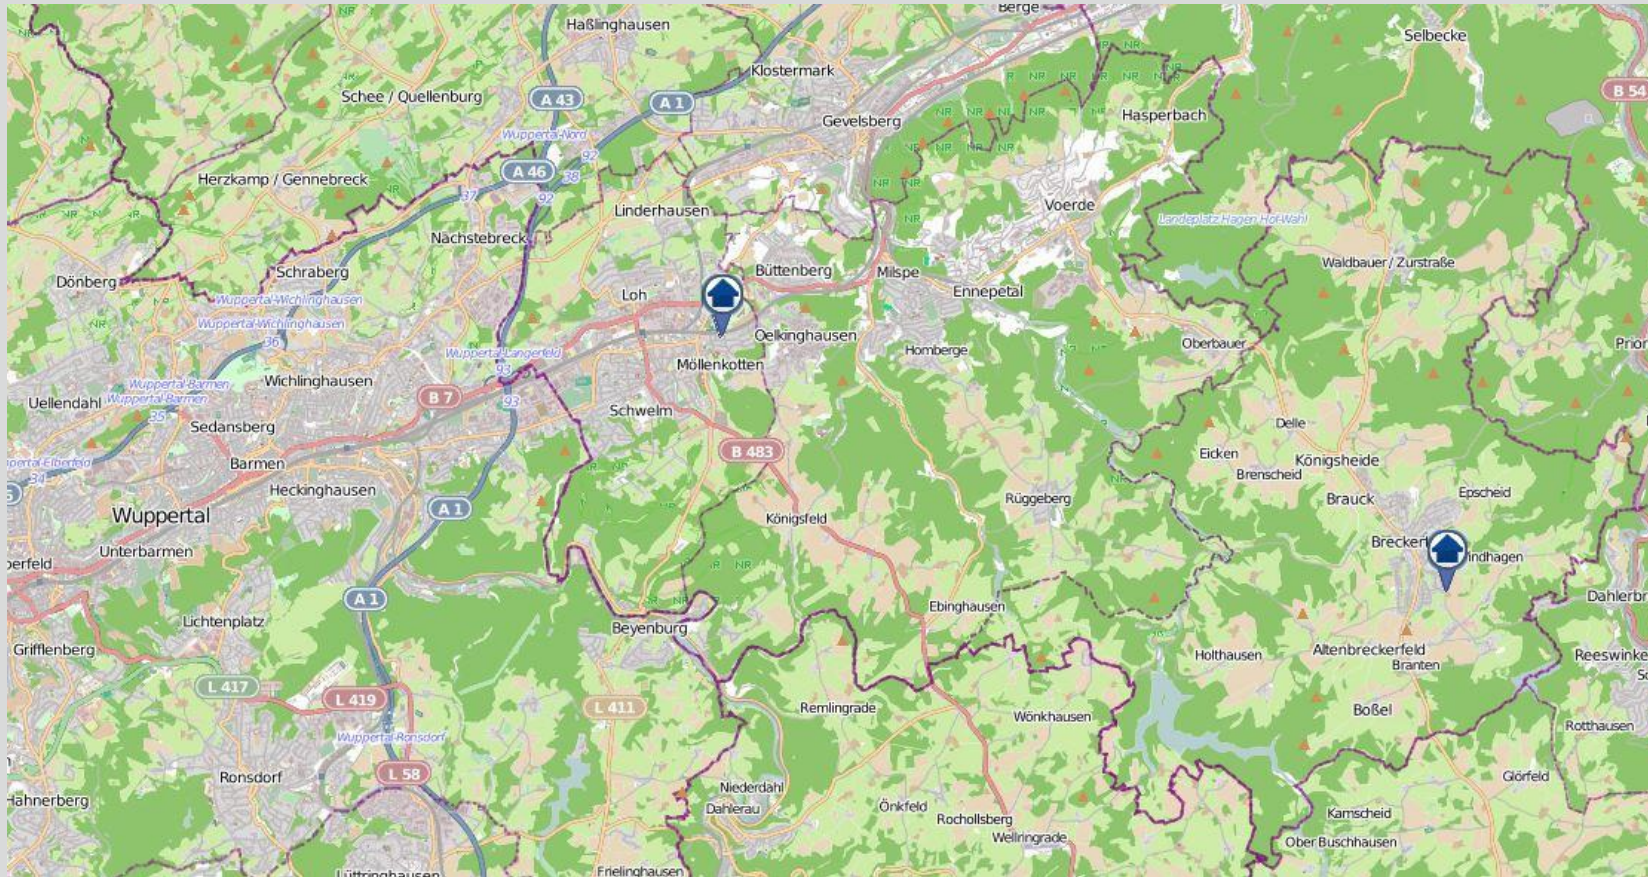

Wohnungseinbrüche im Zuständigkeitsgebiet der KPB Ennepe-Ruhr-Kreis in der Zeit vom 30.08.2019 bis 05.09.2019 (nördliches Kreisgebiet)

bürgerorientiert · professionell · rechtsstaatlich

Quellen: Daten von [OpenStreetMap](#) –Veröffentlicht unter [ODbL](#) (Kartografie)– sowie von der Kreispolizeibehörde Ennepe-Ruhr-Kreis zuständig für die Kommunen Breckerfeld, Ennepetal, Gevelsberg, Hattingen, Herdecke, Schwelm, Sprockhövel und Wetter

Wohnungseinbrüche im Zuständigkeitsgebiet der KPB Ennepe-Ruhr-Kreis in der Zeit vom 30.08.2019 bis 05.09.2019 (südliches Kreisgebiet)

bürgerorientiert · professionell · rechtsstaatlich

Quellen: Daten von [OpenStreetMap](#) – Veröffentlicht unter [ODbL](#) (Kartografie)– sowie von der Kreispolizeibehörde Ennepe-Ruhr-Kreis zuständig für die Kommunen Breckerfeld, Ennepetal, Gevelsberg, Hattingen, Herdecke, Schwelm, Sprockhövel und Wetter