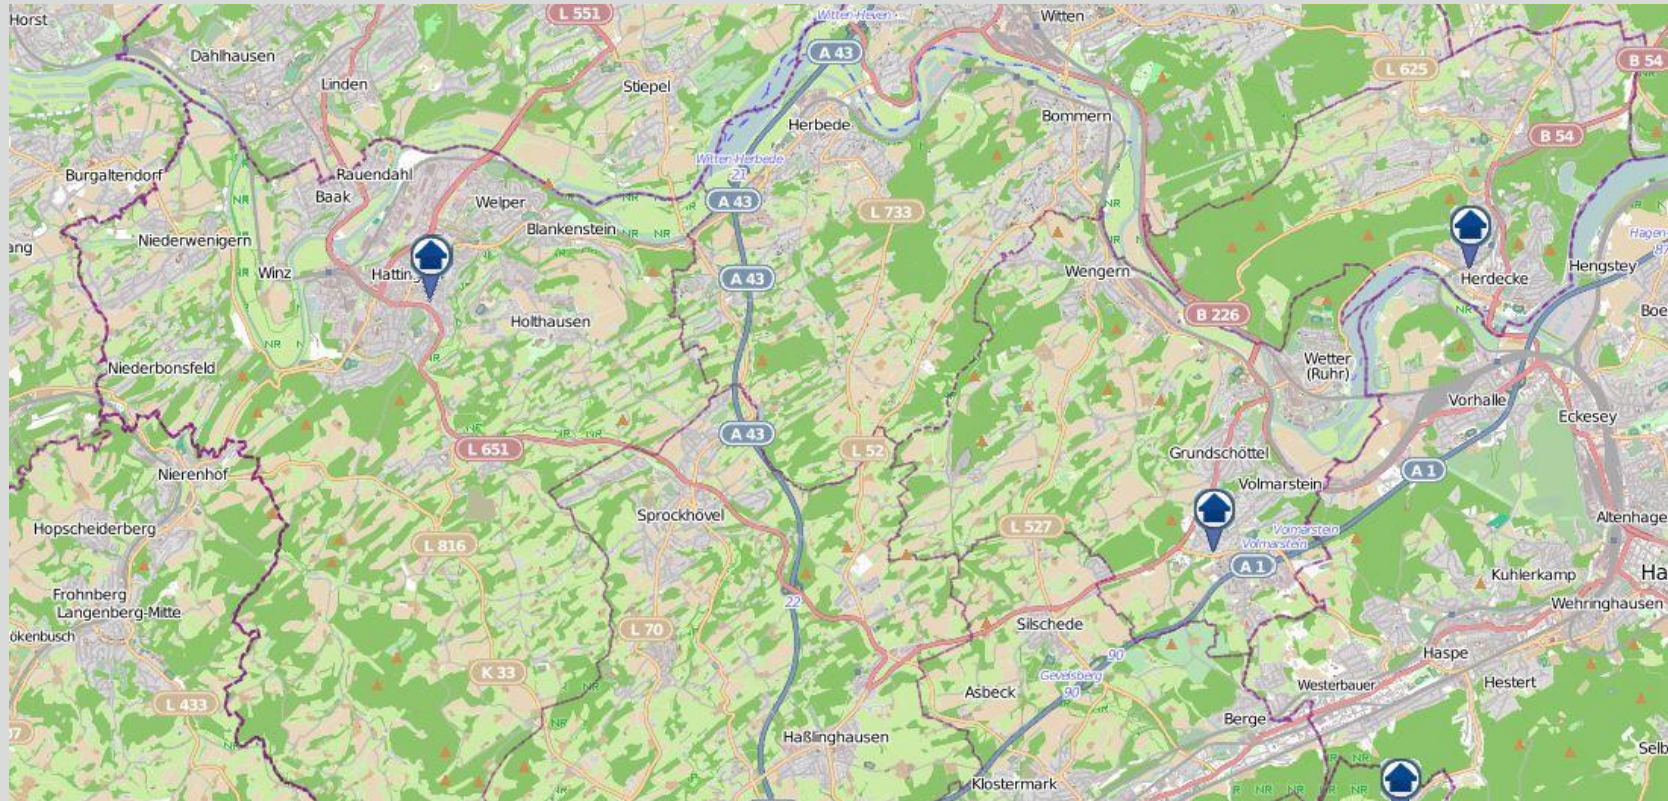

Wohnungseinbrüche im Zuständigkeitsgebiet der KPB Ennepe-Ruhr-Kreis in der Zeit vom 23.08.2019 bis 29.08.2019 (nördliches Kreisgebiet)

bürgerorientiert · professionell · rechtsstaatlich

Quellen: Daten von [OpenStreetMap](https://www.openstreetmap.org/) –Veröffentlicht unter [ODbL](https://www.odbl.org/) (Kartografie)– sowie von der Kreispolizeibehörde Ennepe-Ruhr-Kreis zuständig für die Kommunen Breckerfeld, Ennepetal, Gevelsberg, Hattingen, Herdecke, Schwelm, Sprockhövel und Wetter

Wohnungseinbrüche im Zuständigkeitsgebiet der KPB Ennepe-Ruhr-Kreis in der Zeit vom 23.08.2019 bis 29.08.2019 (südliches Kreisgebiet)

bürgerorientiert · professionell · rechtsstaatlich

Quellen: Daten von [OpenStreetMap](#) – Veröffentlicht unter [ODbL](#) (Kartografie)– sowie von der Kreispolizeibehörde Ennepe-Ruhr-Kreis zuständig für die Kommunen Breckerfeld, Ennepetal, Gevelsberg, Hattingen, Herdecke, Schwelm, Sprockhövel und Wetter