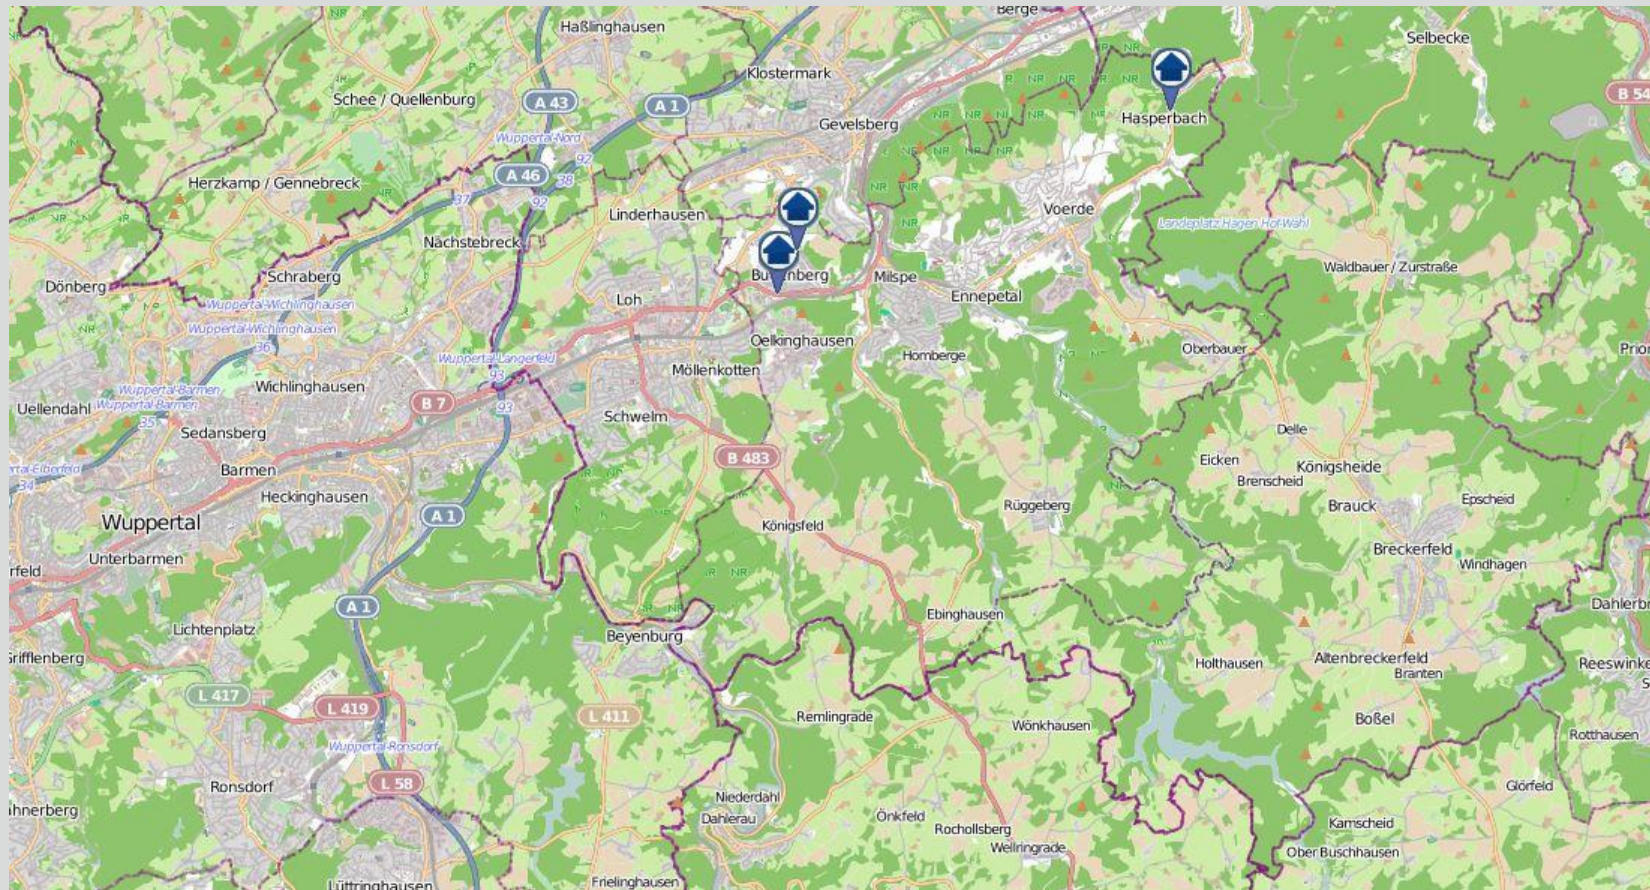

Wohnungseinbrüche im Zuständigkeitsgebiet der KPB Ennepe-Ruhr-Kreis in der Zeit vom 23.08.2019 bis 29.08.2019 (nördliches Kreisgebiet)

bürgerorientiert · professionell · rechtsstaatlich

Quellen: Daten von [OpenStreetMap](https://www.openstreetmap.org/) –Veröffentlicht unter [ODbL](https://www.odbl.org/) (Kartografie)– sowie von der Kreispolizeibehörde Ennepe-Ruhr-Kreis zuständig für die Kommunen Breckerfeld, Ennepetal, Gevelsberg, Hattingen, Herdecke, Schwelm, Sprockhövel und Wetter

Wohnungseinbrüche im Zuständigkeitsgebiet der KPB Ennepe-Ruhr-Kreis in der Zeit vom 23.08.2019 bis 29.08.2019 (südliches Kreisgebiet)

bürgerorientiert · professionell · rechtsstaatlich

Quellen: Daten von [OpenStreetMap](#) – Veröffentlicht unter [ODbL](#) (Kartografie)– sowie von der Kreispolizeibehörde Ennepe-Ruhr-Kreis zuständig für die Kommunen Breckerfeld, Ennepetal, Gevelsberg, Hattingen, Herdecke, Schwelm, Sprockhövel und Wetter