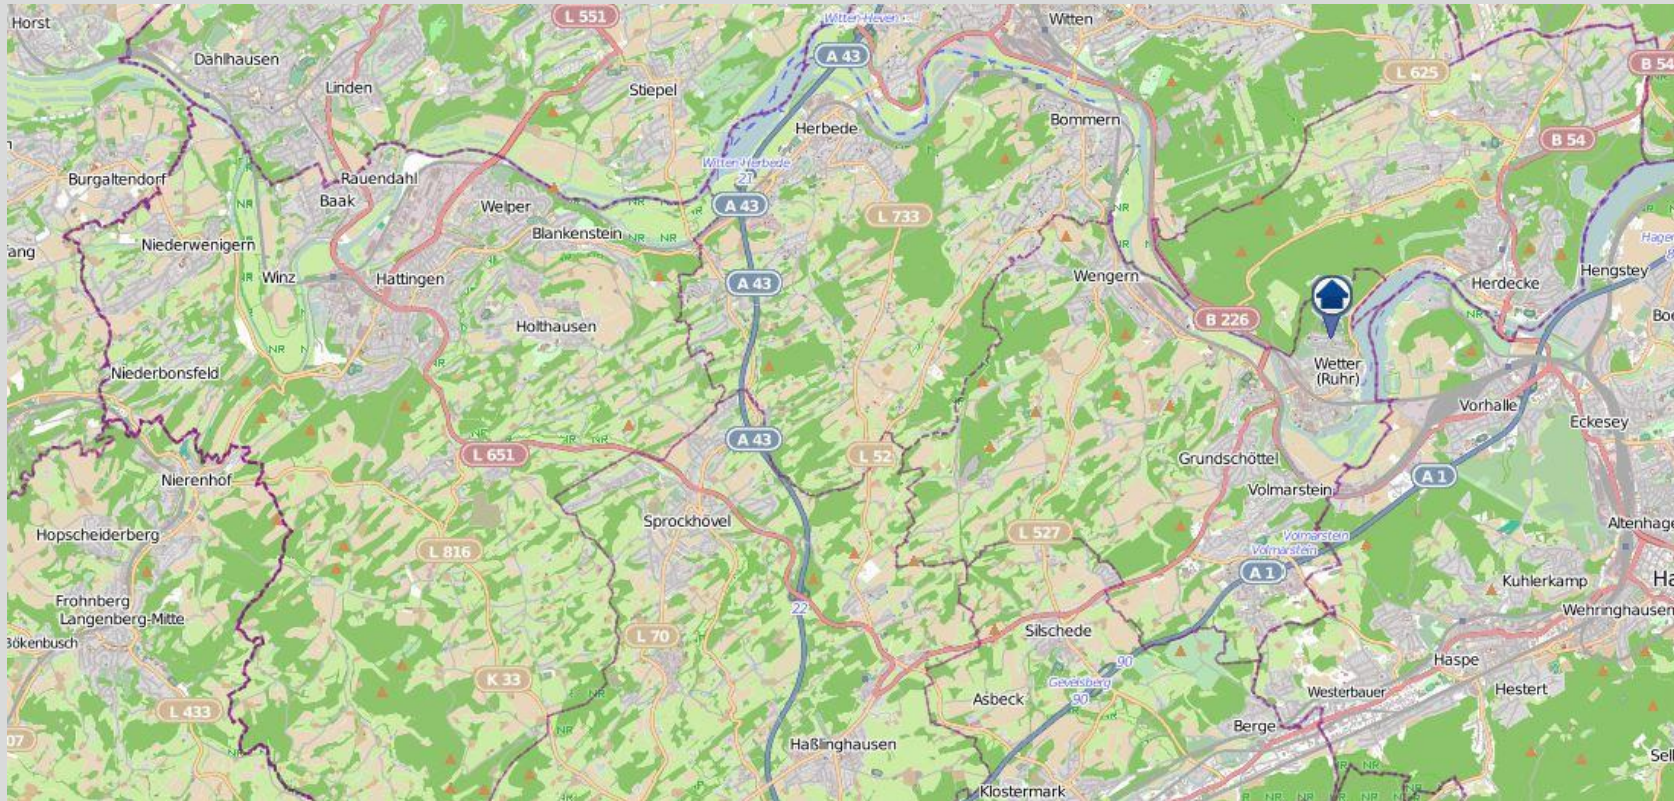

# Wohnungseinbrüche im Zuständigkeitsgebiet der KPB Ennepe-Ruhr-Kreis in der Zeit vom 16.08.2019 bis 22.08.2019 (nördliches Kreisgebiet)

bürgerorientiert · professionell · rechtsstaatlich

Quellen: Daten von [OpenStreetMap](#) –Veröffentlicht unter [ODbL](#) (Kartografie)– sowie von der Kreispolizeibehörde Ennepe-Ruhr-Kreis zuständig für die Kommunen Breckerfeld, Ennepetal, Gevelsberg, Hattingen, Herdecke, Schwelm, Sprockhövel und Wetter

# Wohnungseinbrüche im Zuständigkeitsgebiet der KPB Ennepe-Ruhr-Kreis in der Zeit vom 16.08.2019 bis 22.08.2019 (südliches Kreisgebiet)

bürgerorientiert · professionell · rechtsstaatlich

Quellen: Daten von [OpenStreetMap](#) – Veröffentlicht unter [ODbL](#) (Kartografie)– sowie von der Kreispolizeibehörde Ennepe-Ruhr-Kreis zuständig für die Kommunen Breckerfeld, Ennepetal, Gevelsberg, Hattingen, Herdecke, Schwelm, Sprockhövel und Wetter