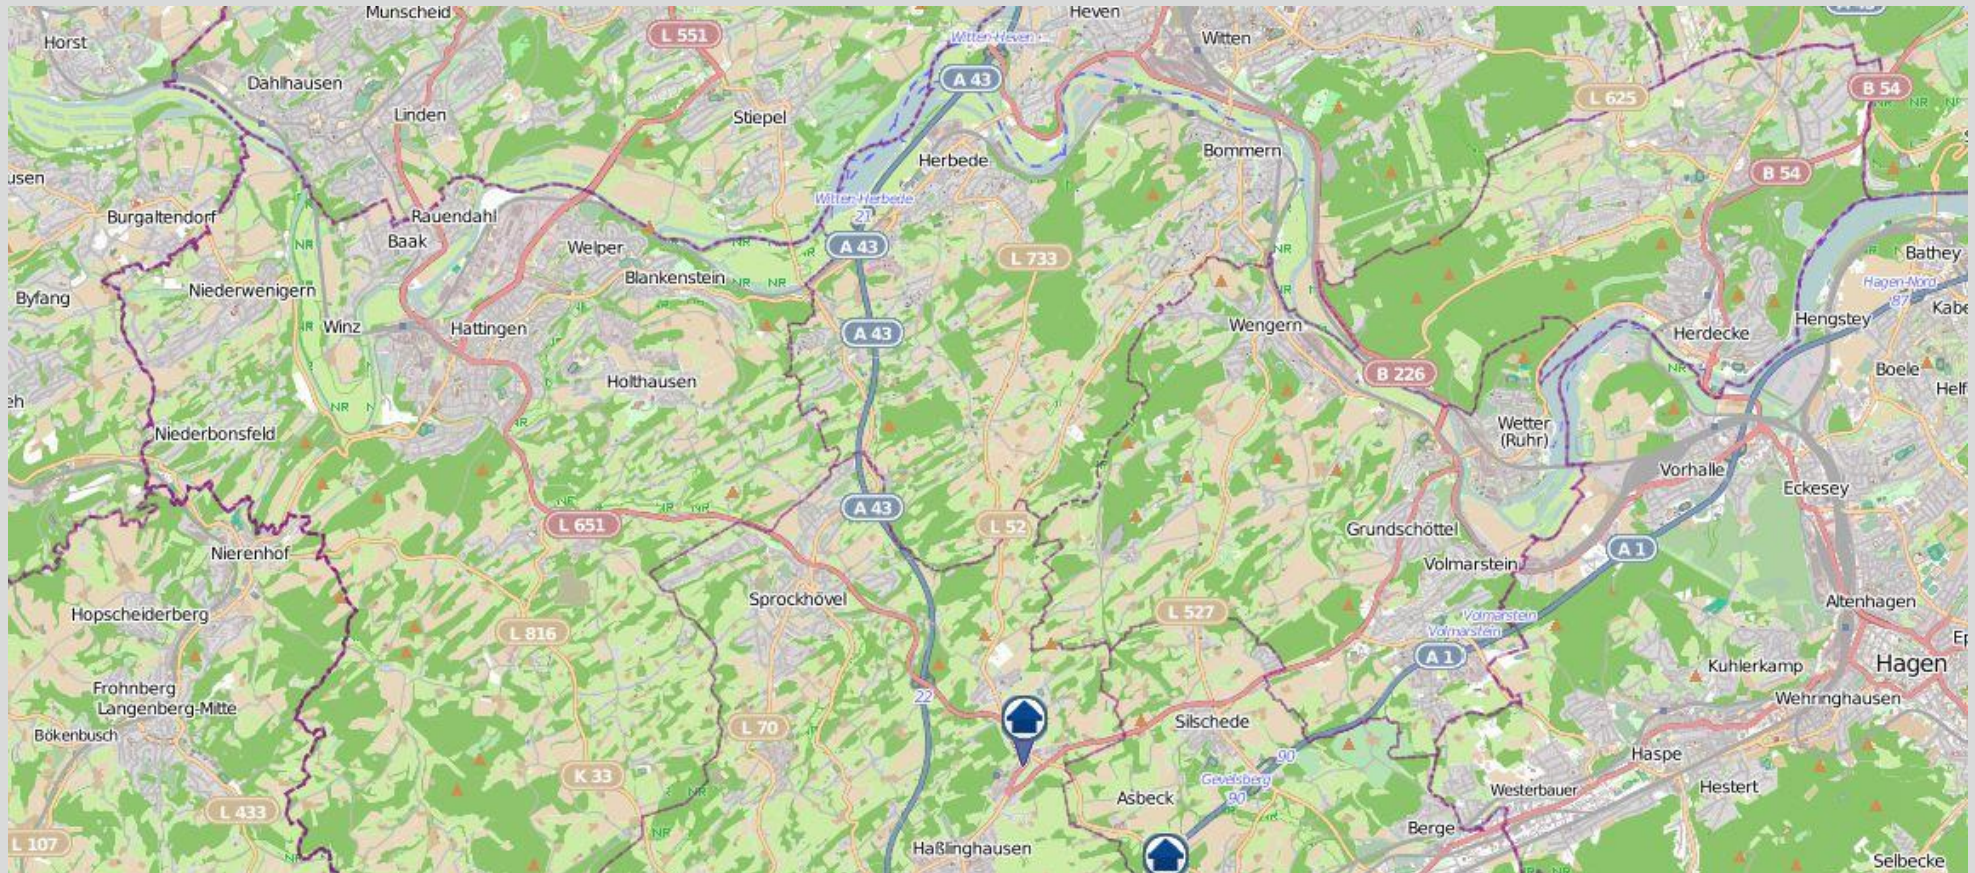

# Wohnungseinbrüche im Zuständigkeitsgebiet der KPB Ennepe-Ruhr-Kreis in der Zeit vom 09.08.2019 bis 15.08.2019 (nördliches Kreisgebiet)

bürgerorientiert · professionell · rechtsstaatlich

Quellen: Daten von [OpenStreetMap](https://www.openstreetmap.org/) –Veröffentlicht unter [ODbL](https://www.odbl.org/) (Kartografie)– sowie von der Kreispolizeibehörde Ennepe-Ruhr-Kreis zuständig für die Kommunen Breckerfeld, Ennepetal, Gevelsberg, Hattingen, Herdecke, Schwelm, Sprockhövel und Wetter

# Wohnungseinbrüche im Zuständigkeitsgebiet der KPB Ennepe-Ruhr-Kreis in der Zeit vom 19.08.2019 bis 15.08.2019 (südliches Kreisgebiet)

bürgerorientiert · professionell · rechtsstaatlich

Quellen: Daten von [OpenStreetMap](#) – Veröffentlicht unter [ODbL](#) (Kartografie)– sowie von der Kreispolizeibehörde Ennepe-Ruhr-Kreis zuständig für die Kommunen Breckerfeld, Ennepetal, Gevelsberg, Hattingen, Herdecke, Schwelm, Sprockhövel und Wetter