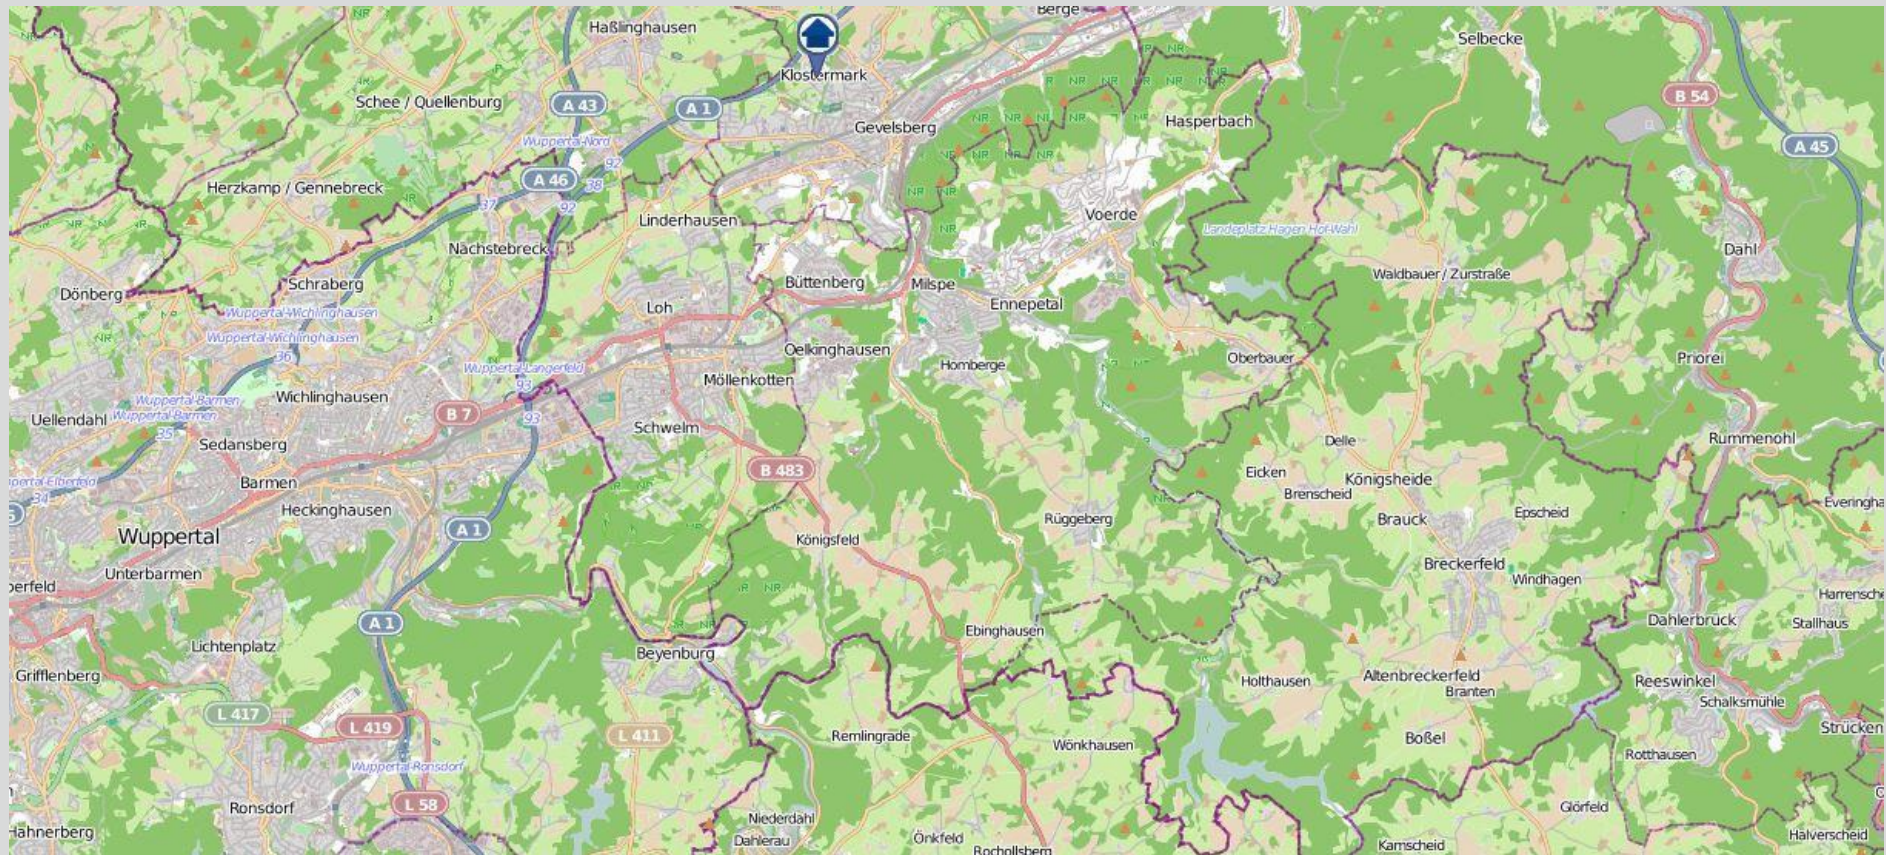

# Wohnungseinbrüche im Zuständigkeitsgebiet der KPB Ennepe-Ruhr-Kreis in der Zeit vom 09.08.2019 bis 15.08.2019 (nördliches Kreisgebiet)

bürgerorientiert · professionell · rechtsstaatlich

Quellen: Daten von [OpenStreetMap](https://www.openstreetmap.org/) –Veröffentlicht unter [ODbL](https://www.odbl.org/) (Kartografie)– sowie von der Kreispolizeibehörde Ennepe-Ruhr-Kreis zuständig für die Kommunen Breckerfeld, Ennepetal, Gevelsberg, Hattingen, Herdecke, Schwelm, Sprockhövel und Wetter

# Wohnungseinbrüche im Zuständigkeitsgebiet der KPB Ennepe-Ruhr-Kreis in der Zeit vom 19.08.2019 bis 15.08.2019 (südliches Kreisgebiet)

bürgerorientiert · professionell · rechtsstaatlich

Quellen: Daten von [OpenStreetMap](#) – Veröffentlicht unter [ODbL](#) (Kartografie)– sowie von der Kreispolizeibehörde Ennepe-Ruhr-Kreis zuständig für die Kommunen Breckerfeld, Ennepetal, Gevelsberg, Hattingen, Herdecke, Schwelm, Sprockhövel und Wetter