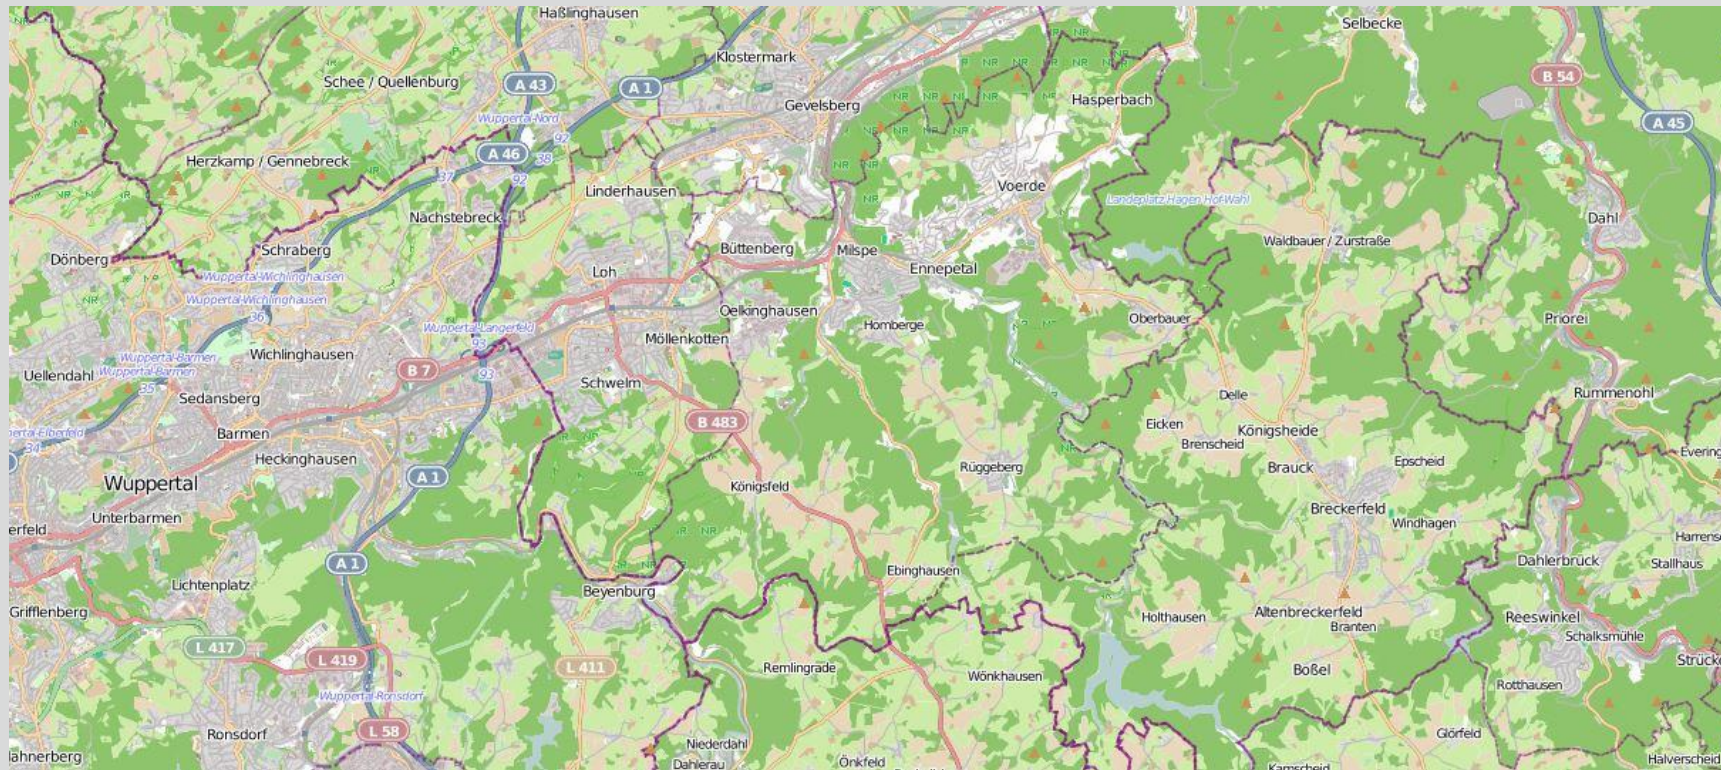

# Wohnungseinbrüche im Zuständigkeitsgebiet der KPB Ennepe-Ruhr-Kreis in der Zeit vom 02.08.2019 bis 08.08.2019 (nördliches Kreisgebiet)

bürgerorientiert · professionell · rechtsstaatlich

Quellen: Daten von [OpenStreetMap](#) –Veröffentlicht unter [ODbL](#) (Kartografie)– sowie von der Kreispolizeibehörde Ennepe-Ruhr-Kreis zuständig für die Kommunen Breckerfeld, Ennepetal, Gevelsberg, Hattingen, Herdecke, Schwelm, Sprockhövel und Wetter

# Wohnungseinbrüche im Zuständigkeitsgebiet der KPB Ennepe-Ruhr-Kreis in der Zeit vom 02.08.2019 bis 08.08.2019 (südliches Kreisgebiet)

bürgerorientiert · professionell · rechtsstaatlich

Quellen: Daten von [OpenStreetMap](#) – Veröffentlicht unter [ODbL](#) (Kartografie)– sowie von der Kreispolizeibehörde Ennepe-Ruhr-Kreis zuständig für die Kommunen Breckerfeld, Ennepetal, Gevelsberg, Hattingen, Herdecke, Schwelm, Sprockhövel und Wetter