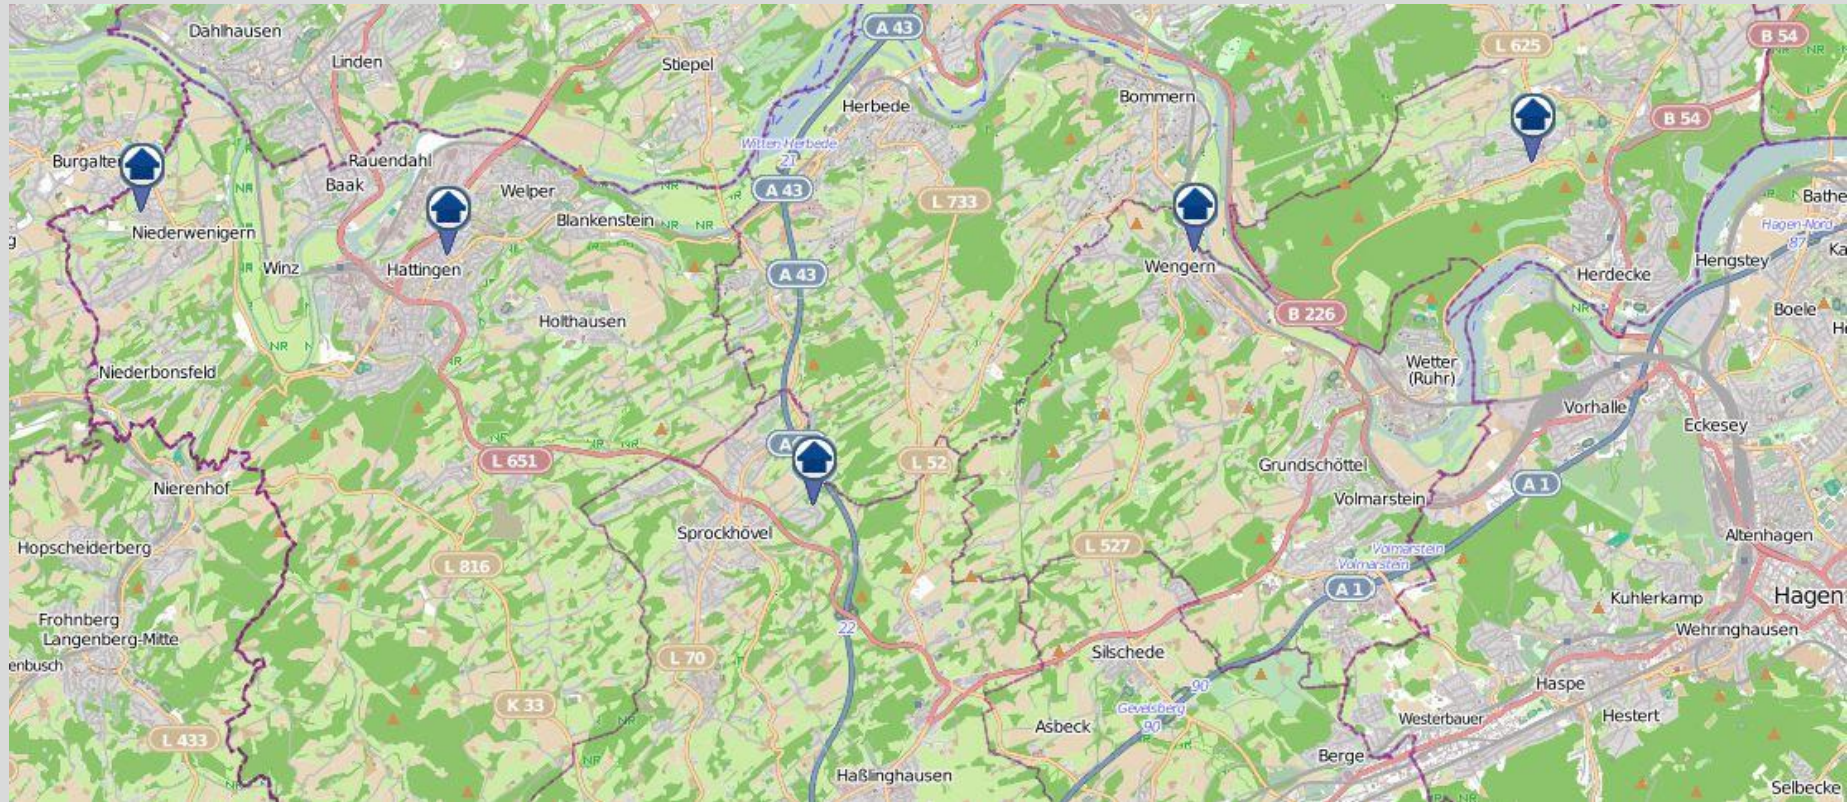

# Wohnungseinbrüche im Zuständigkeitsgebiet der KPB Ennepe-Ruhr-Kreis in der Zeit vom 02.08.2019 bis 08.08.2019 (nördliches Kreisgebiet)

bürgerorientiert · professionell · rechtsstaatlich

Quellen: Daten von [OpenStreetMap](#) –Veröffentlicht unter [ODbL](#) (Kartografie)– sowie von der Kreispolizeibehörde Ennepe-Ruhr-Kreis zuständig für die Kommunen Breckerfeld, Ennepetal, Gevelsberg, Hattingen, Herdecke, Schwelm, Sprockhövel und Wetter

# Wohnungseinbrüche im Zuständigkeitsgebiet der KPB Ennepe-Ruhr-Kreis in der Zeit vom 02.08.2019 bis 08.08.2019 (südliches Kreisgebiet)

bürgerorientiert · professionell · rechtsstaatlich

Quellen: Daten von [OpenStreetMap](#) – Veröffentlicht unter [ODbL](#) (Kartografie)– sowie von der Kreispolizeibehörde Ennepe-Ruhr-Kreis zuständig für die Kommunen Breckerfeld, Ennepetal, Gevelsberg, Hattingen, Herdecke, Schwelm, Sprockhövel und Wetter