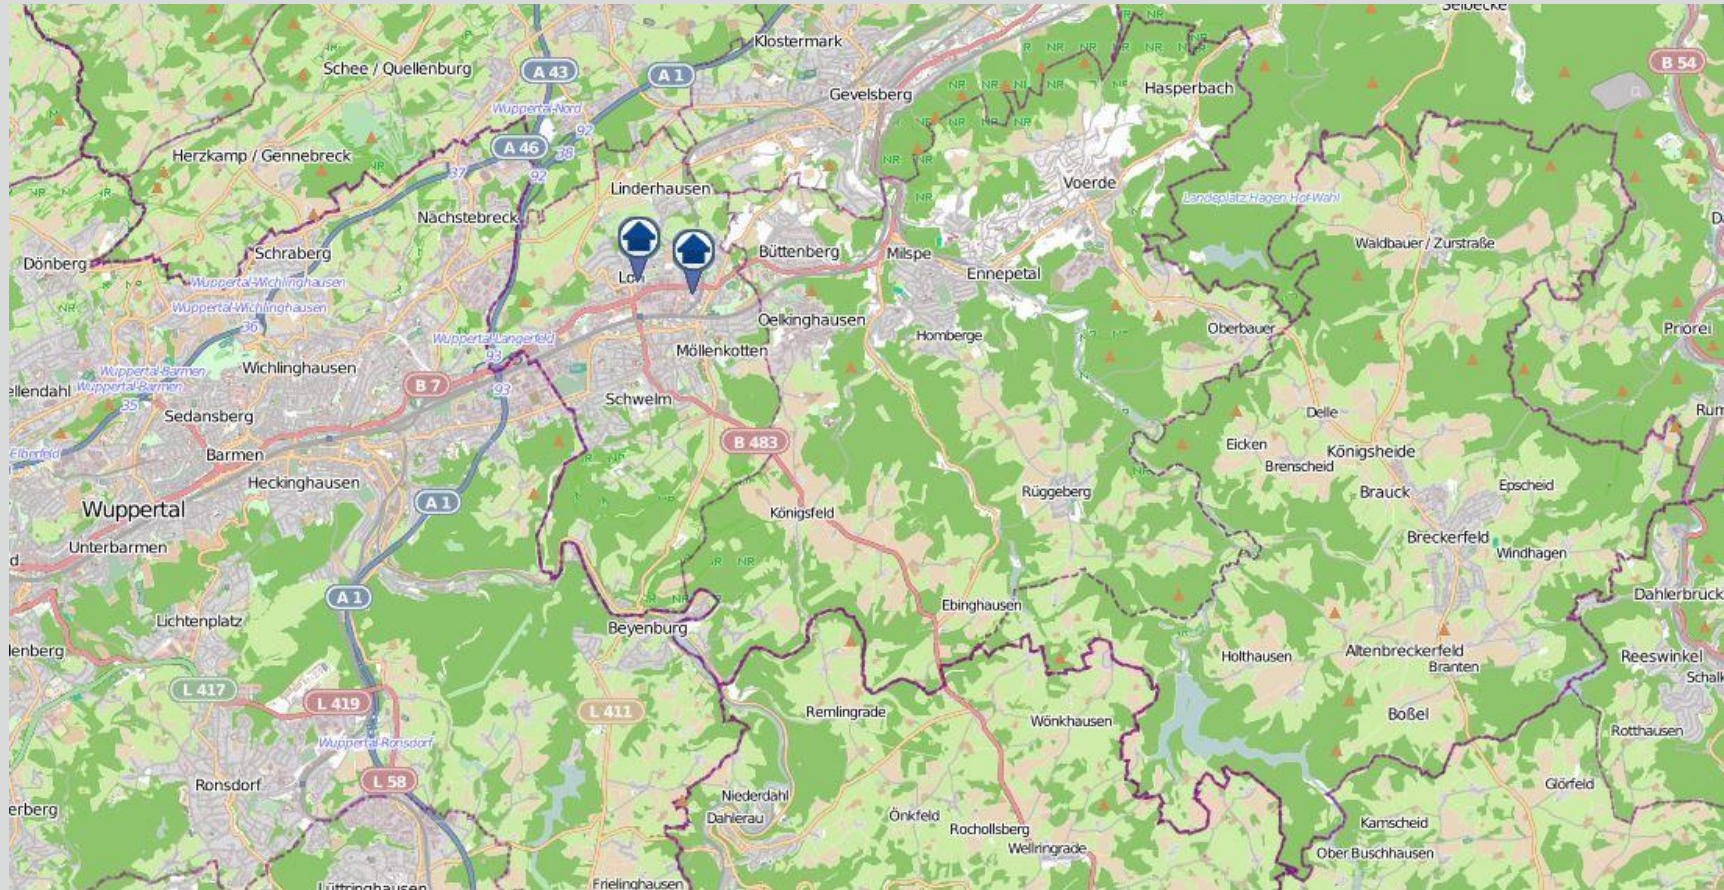

# Wohnungseinbrüche im Zuständigkeitsgebiet der KPB Ennepe-Ruhr-Kreis in der Zeit vom 26.07.2019 bis 01.08.2019 (nördliches Kreisgebiet)

bürgerorientiert · professionell · rechtsstaatlich

Quellen: Daten von [OpenStreetMap](#) –Veröffentlicht unter [ODbL](#) (Kartografie)– sowie von der Kreispolizeibehörde Ennepe-Ruhr-Kreis zuständig für die Kommunen Breckerfeld, Ennepetal, Gevelsberg, Hattingen, Herdecke, Schwelm, Sprockhövel und Wetter

# Wohnungseinbrüche im Zuständigkeitsgebiet der KPB Ennepe-Ruhr-Kreis in der Zeit vom 26.07.2019 bis 01.08.2019 (südliches Kreisgebiet)

bürgerorientiert · professionell · rechtsstaatlich

Quellen: Daten von [OpenStreetMap](https://www.openstreetmap.org/) – Veröffentlicht unter [ODbL](https://www.openstreetmap.org/help/en/odbl/) (Kartografie)– sowie von der Kreispolizeibehörde Ennepe-Ruhr-Kreis zuständig für die Kommunen Breckerfeld, Ennepetal, Gevelsberg, Hattingen, Herdecke, Schwelm, Sprockhövel und Wetter