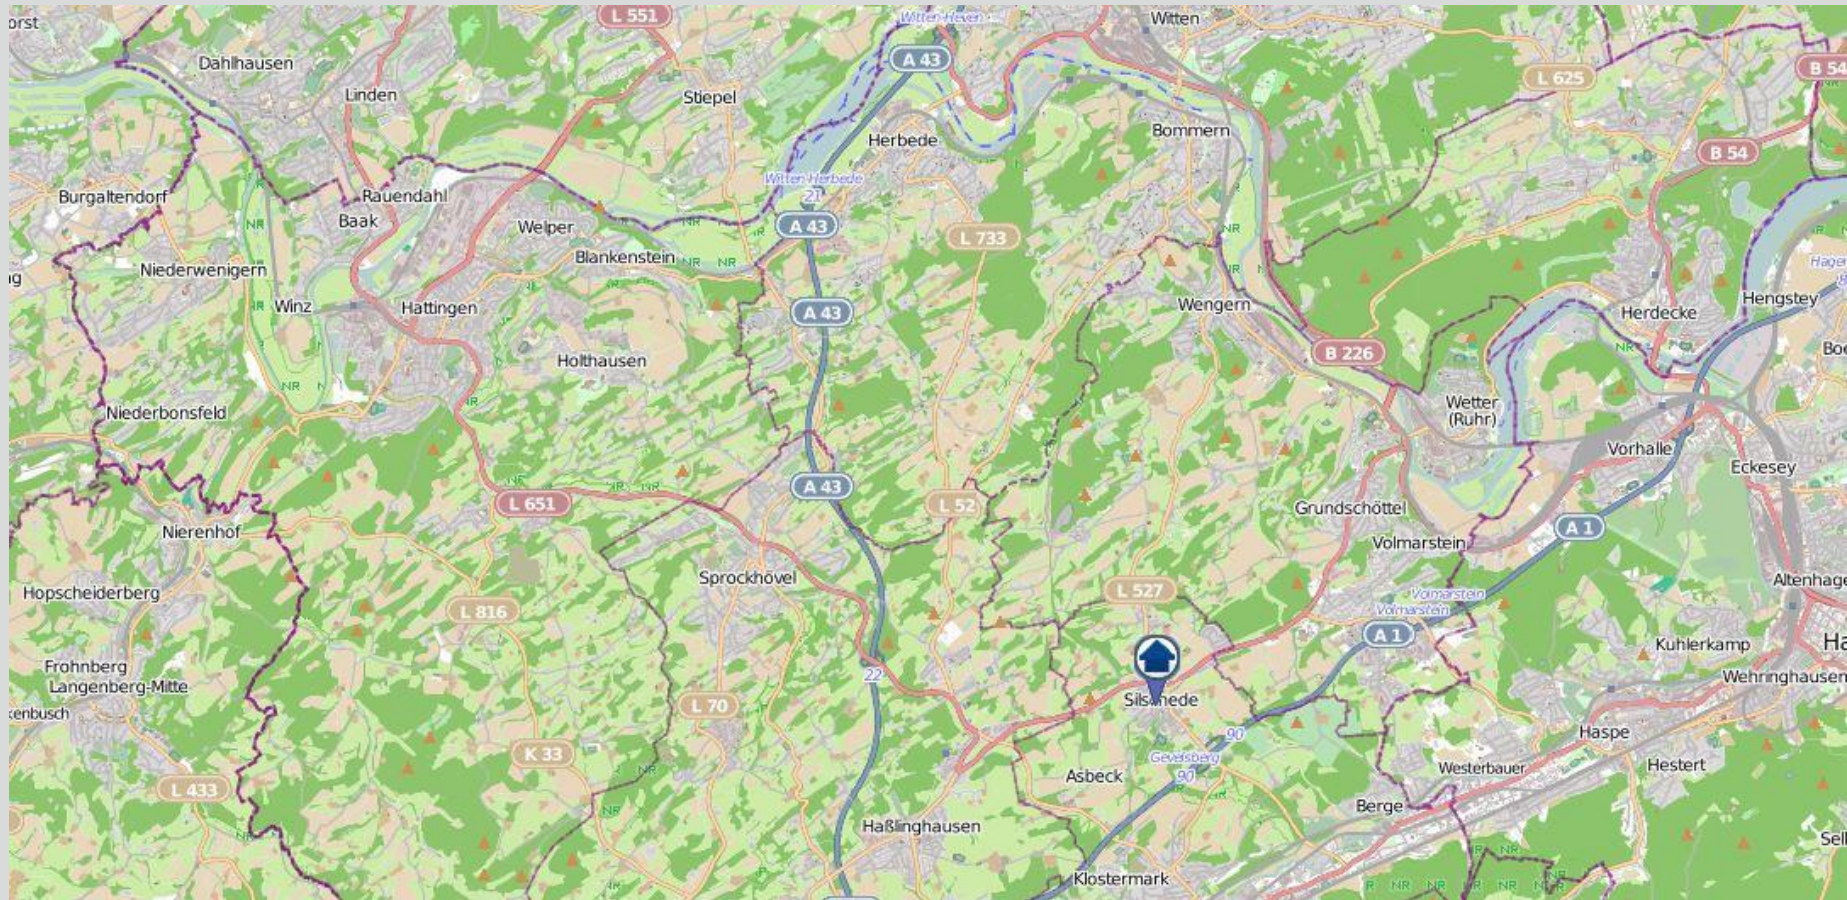

# Wohnungseinbrüche im Zuständigkeitsgebiet der KPB Ennepe-Ruhr-Kreis in der Zeit vom 26.07.2019 bis 01.08.2019 (nördliches Kreisgebiet)

bürgerorientiert · professionell · rechtsstaatlich

Quellen: Daten von [OpenStreetMap](#) –Veröffentlicht unter [ODbL](#) (Kartografie)– sowie von der Kreispolizeibehörde Ennepe-Ruhr-Kreis zuständig für die Kommunen Breckerfeld, Ennepetal, Gevelsberg, Hattingen, Herdecke, Schwelm, Sprockhövel und Wetter

# Wohnungseinbrüche im Zuständigkeitsgebiet der KPB Ennepe-Ruhr-Kreis in der Zeit vom 26.07.2019 bis 01.08.2019 (südliches Kreisgebiet)

bürgerorientiert · professionell · rechtsstaatlich

Quellen: Daten von [OpenStreetMap](https://www.openstreetmap.org/) – Veröffentlicht unter [ODbL](https://www.openstreetmap.org/help/en/odbl/) (Kartografie)– sowie von der Kreispolizeibehörde Ennepe-Ruhr-Kreis zuständig für die Kommunen Breckerfeld, Ennepetal, Gevelsberg, Hattingen, Herdecke, Schwelm, Sprockhövel und Wetter