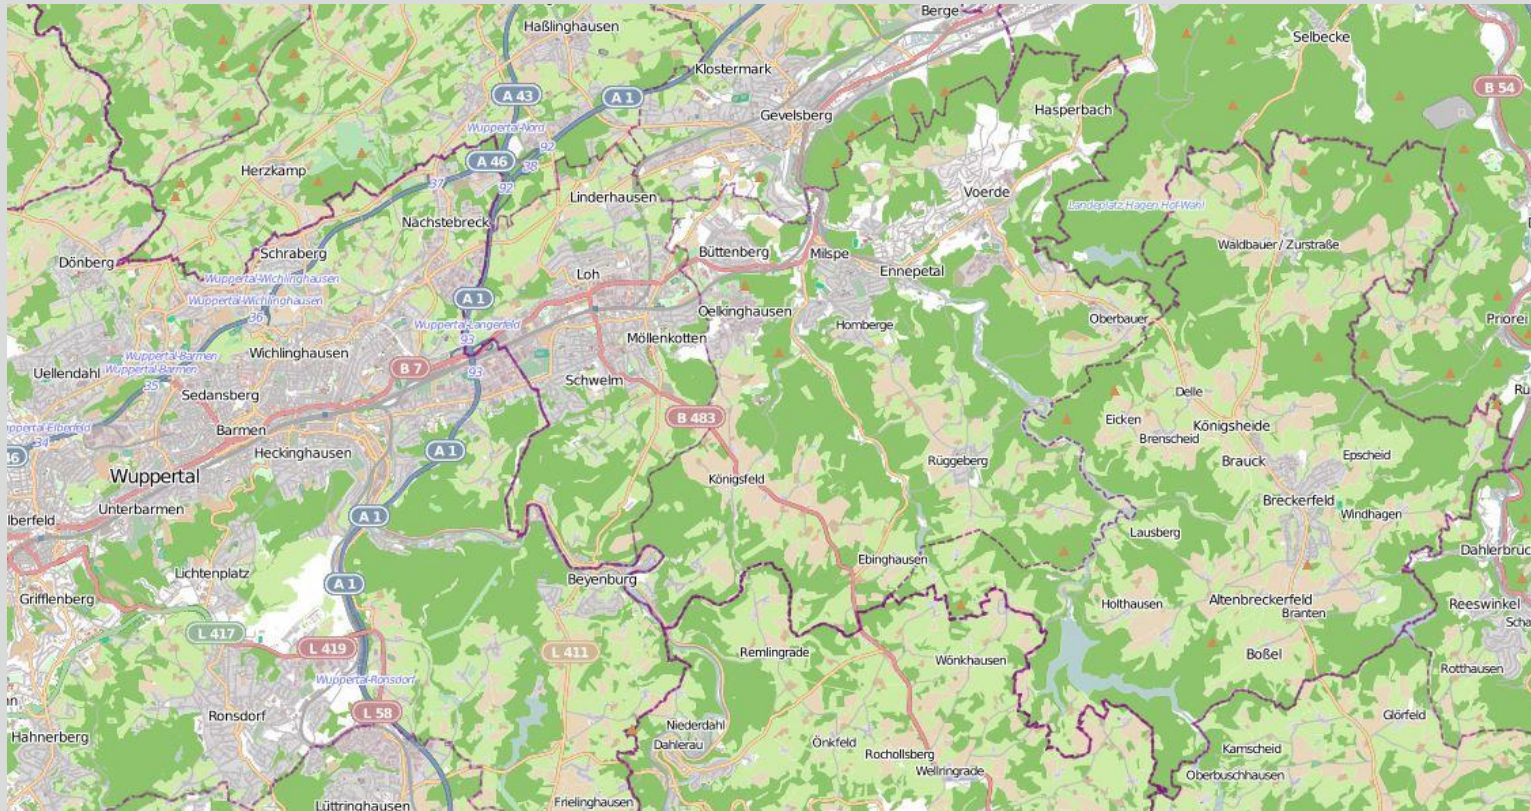

# Wohnungseinbrüche im Zuständigkeitsgebiet der KPB Ennepe-Ruhr-Kreis in der Zeit vom 07.09.2018 bis 13.09.2018 (nördliches Kreisgebiet)

bürgerorientiert · professionell · rechtsstaatlich

Quellen: Daten von [OpenStreetMap](#) –Veröffentlicht unter [ODbL](#) (Kartografie)– sowie von der Kreispolizeibehörde Ennepe-Ruhr-Kreis zuständig für die Kommunen Breckerfeld, Ennepetal, Gevelsberg, Hattingen, Herdecke, Schwelm, Sprockhövel und Wetter

# Wohnungseinbrüche im Zuständigkeitsgebiet der KPB Ennepe-Ruhr-Kreis in der Zeit vom 07.09.2018 bis 13.09.2018 (südliches Kreisgebiet)

**POLIZEI**  
Nordrhein-Westfalen  
Ennepe-Ruhr-Kreis

bürgerorientiert · professionell · rechtsstaatlich

Quellen: Daten von [OpenStreetMap](#) – Veröffentlicht unter [ODbL](#) (Kartografie)– sowie von der Kreispolizeibehörde Ennepe-Ruhr-Kreis zuständig für die Kommunen Breckerfeld, Ennepetal, Gevelsberg, Hattingen, Herdecke, Schwelm, Sprockhövel und Wetter