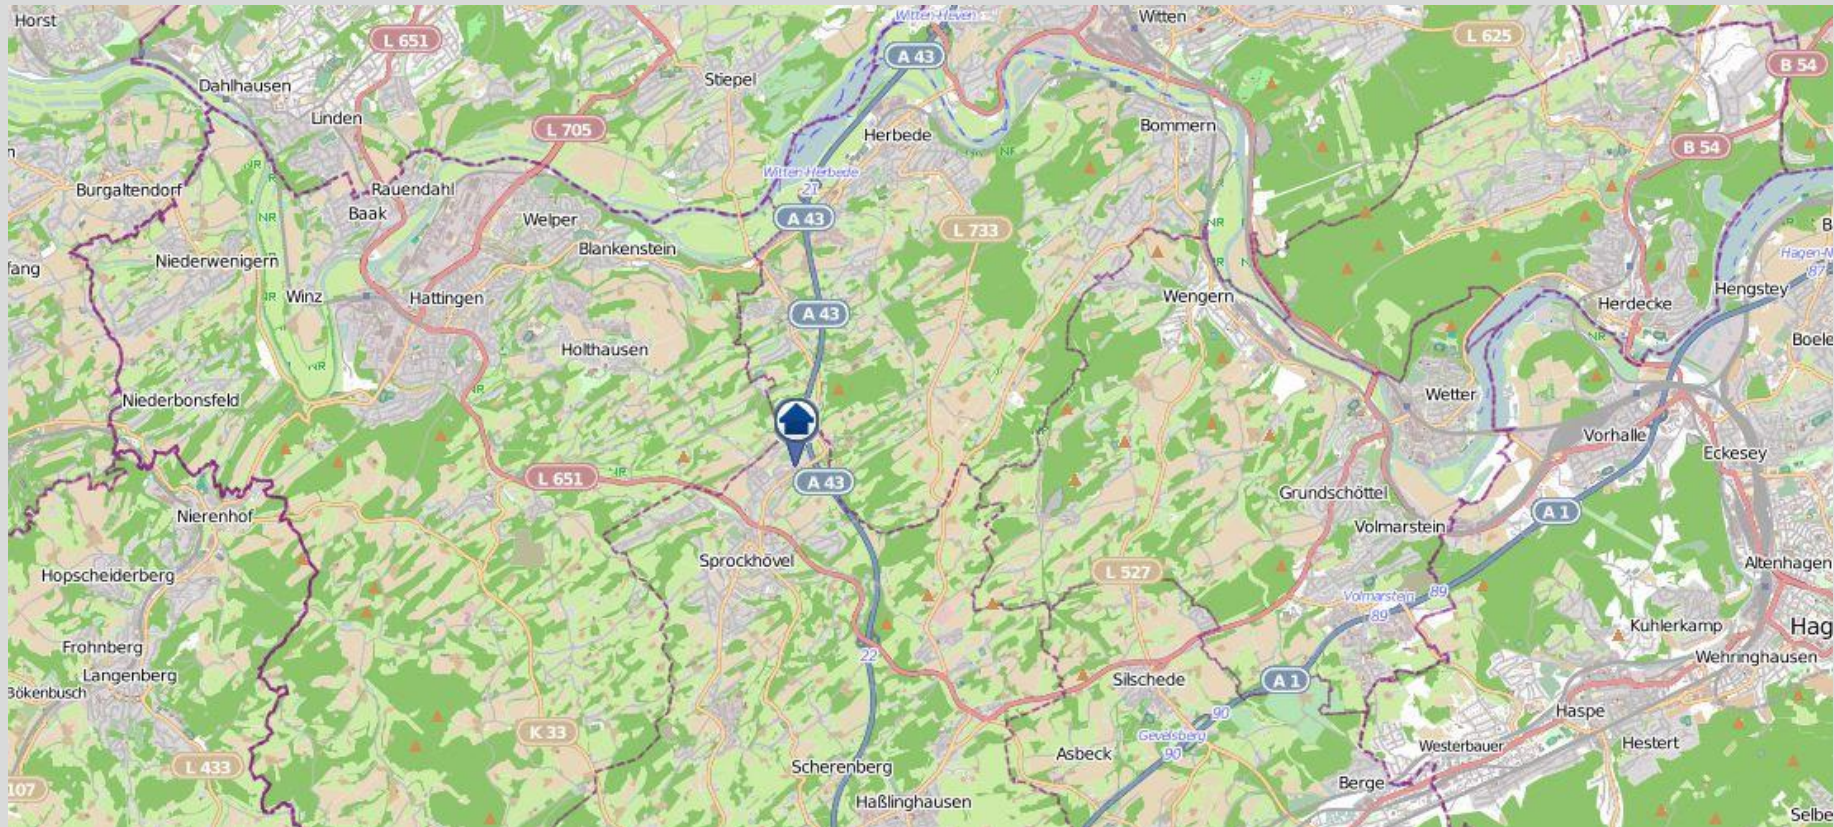

# Wohnungseinbrüche im Zuständigkeitsgebiet der KPB Ennepe-Ruhr-Kreis in der Zeit vom 07.09.2018 bis 13.09.2018 (nördliches Kreisgebiet)

bürgerorientiert · professionell · rechtsstaatlich

Quellen: Daten von [OpenStreetMap](#) –Veröffentlicht unter [ODbL](#) (Kartografie)– sowie von der Kreispolizeibehörde Ennepe-Ruhr-Kreis zuständig für die Kommunen Breckerfeld, Ennepetal, Gevelsberg, Hattingen, Herdecke, Schwelm, Sprockhövel und Wetter

# Wohnungseinbrüche im Zuständigkeitsgebiet der KPB Ennepe-Ruhr-Kreis in der Zeit vom 07.09.2018 bis 13.09.2018 (südliches Kreisgebiet)

**POLIZEI**  
Nordrhein-Westfalen  
Ennepe-Ruhr-Kreis

bürgerorientiert · professionell · rechtsstaatlich

Quellen: Daten von [OpenStreetMap](#) – Veröffentlicht unter [ODbL](#) (Kartografie)– sowie von der Kreispolizeibehörde Ennepe-Ruhr-Kreis zuständig für die Kommunen Breckerfeld, Ennepetal, Gevelsberg, Hattingen, Herdecke, Schwelm, Sprockhövel und Wetter