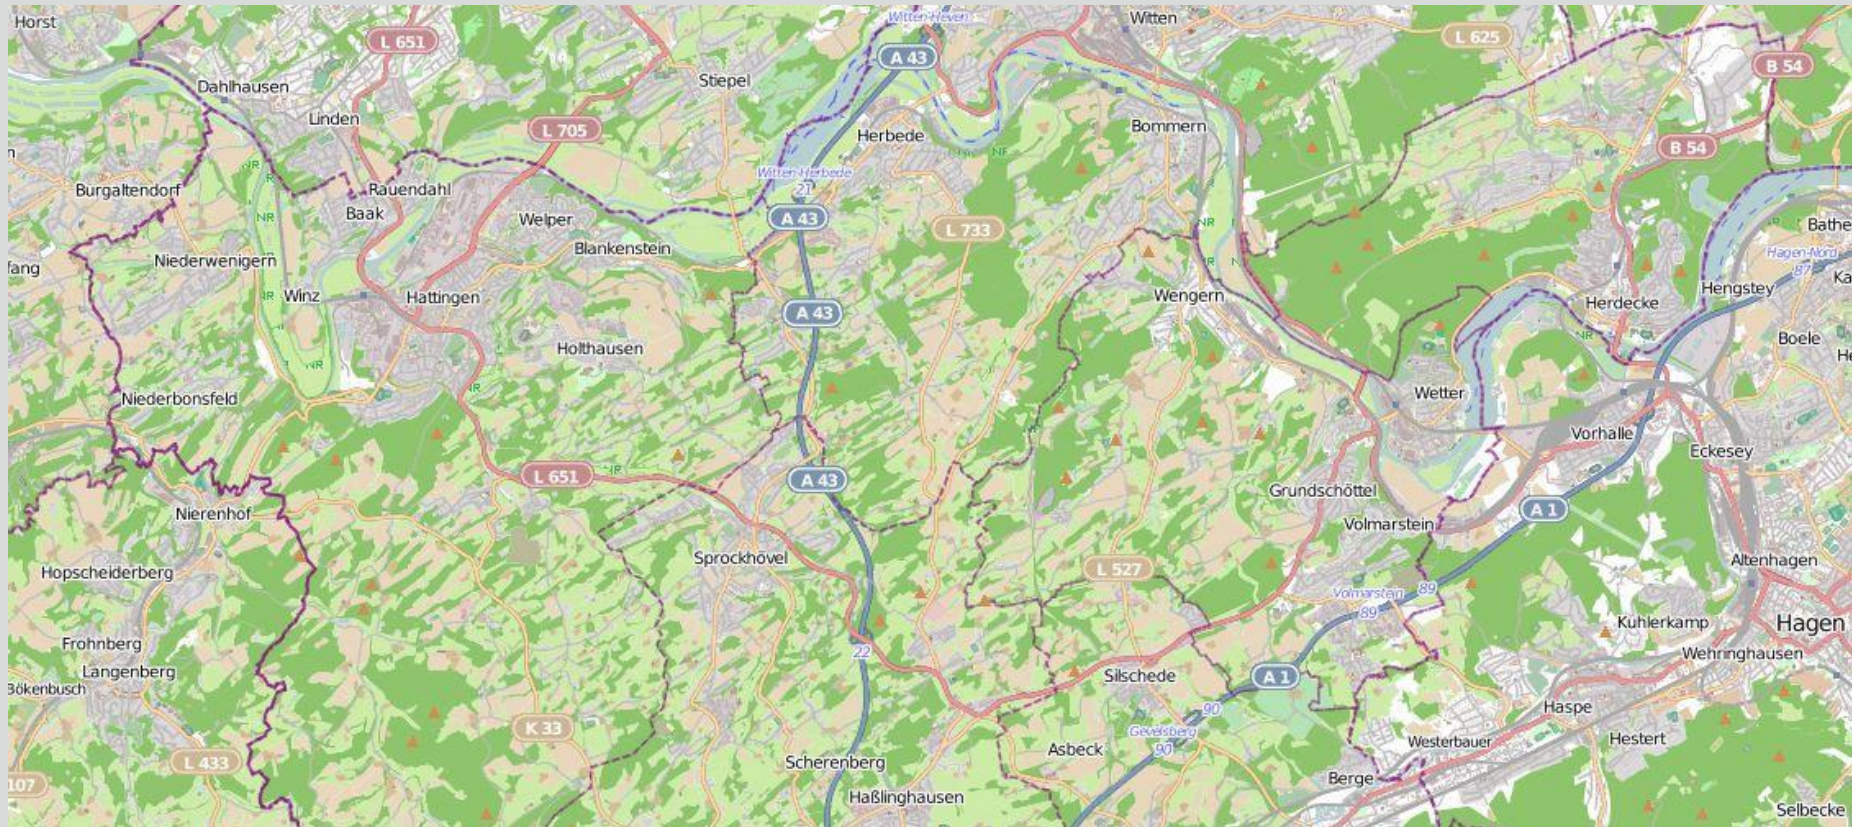

Wohnungseinbrüche im Zuständigkeitsgebiet der KPB Ennepe-Ruhr-Kreis in der Zeit vom 31.08.2018 bis 06.09.2018 (nördliches Kreisgebiet)

bürgerorientiert · professionell · rechtsstaatlich

Quellen: Daten von [OpenStreetMap](#) –Veröffentlicht unter [ODbL](#) (Kartografie)– sowie von der Kreispolizeibehörde Ennepe-Ruhr-Kreis zuständig für die Kommunen Breckerfeld, Ennepetal, Gevelsberg, Hattingen, Herdecke, Schwelm, Sprockhövel und Wetter

Wohnungseinbrüche im Zuständigkeitsgebiet der KPB Ennepe-Ruhr-Kreis in der Zeit vom 31.08.2018 bis 06.09.2018 (südliches Kreisgebiet)

POLIZEI
Nordrhein-Westfalen
Ennepe-Ruhr-Kreis

bürgerorientiert · professionell · rechtsstaatlich

Quellen: Daten von [OpenStreetMap](#) – Veröffentlicht unter [ODbL](#) (Kartografie)– sowie von der Kreispolizeibehörde Ennepe-Ruhr-Kreis zuständig für die Kommunen Breckerfeld, Ennepetal, Gevelsberg, Hattingen, Herdecke, Schwelm, Sprockhövel und Wetter