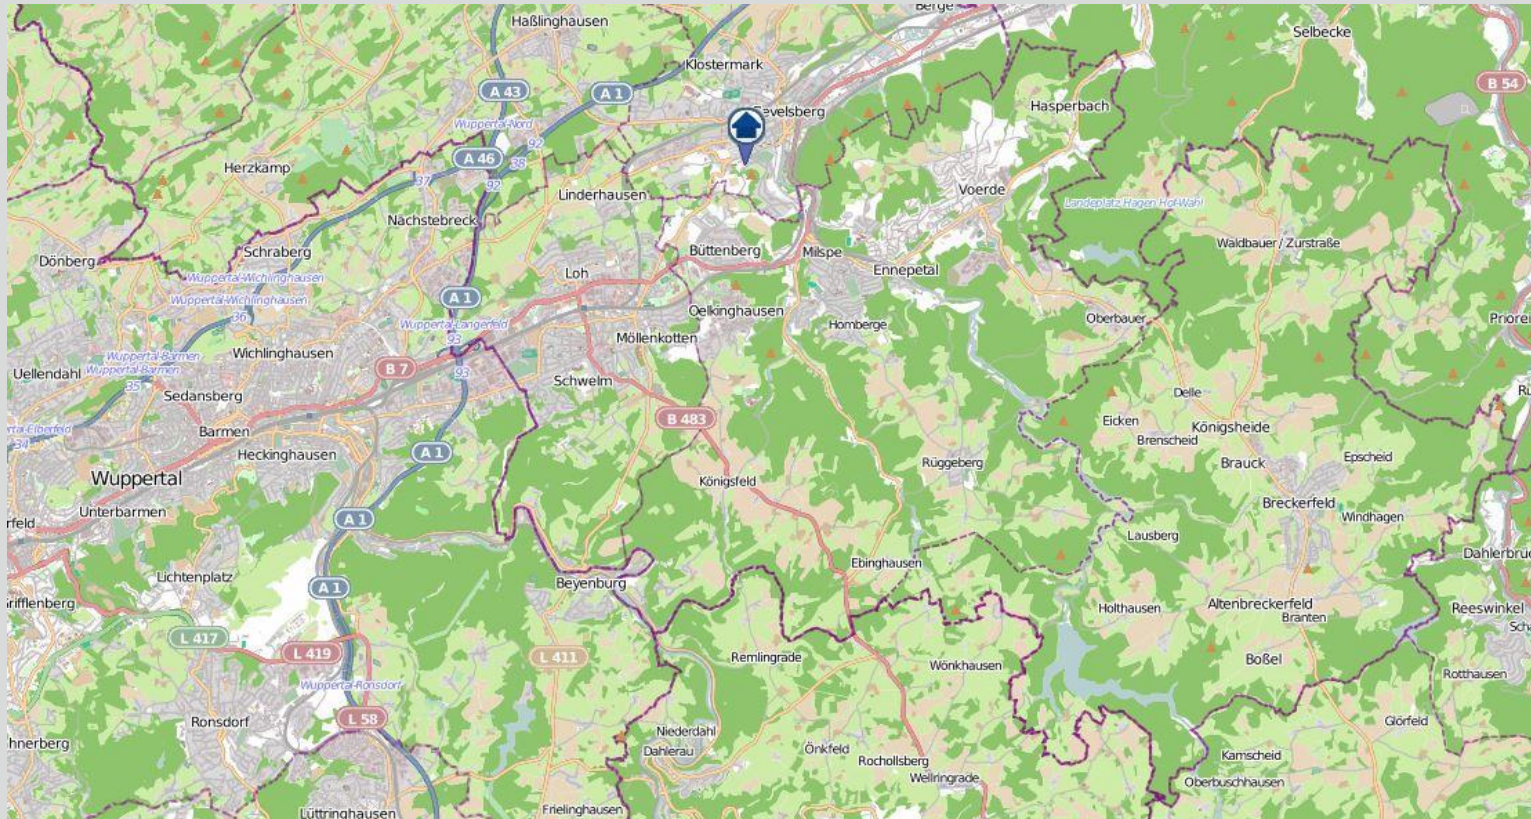

Wohnungseinbrüche im Zuständigkeitsgebiet der KPB Ennepe-Ruhr-Kreis in der Zeit vom 31.08.2018 bis 06.09.2018 (nördliches Kreisgebiet)

bürgerorientiert · professionell · rechtsstaatlich

Quellen: Daten von [OpenStreetMap](#) –Veröffentlicht unter [ODbL](#) (Kartografie)– sowie von der Kreispolizeibehörde Ennepe-Ruhr-Kreis zuständig für die Kommunen Breckerfeld, Ennepetal, Gevelsberg, Hattingen, Herdecke, Schwelm, Sprockhövel und Wetter

Wohnungseinbrüche im Zuständigkeitsgebiet der KPB Ennepe-Ruhr-Kreis in der Zeit vom 31.08.2018 bis 06.09.2018 (südliches Kreisgebiet)

POLIZEI
Nordrhein-Westfalen
Ennepe-Ruhr-Kreis

bürgerorientiert · professionell · rechtsstaatlich

Quellen: Daten von [OpenStreetMap](#) – Veröffentlicht unter [ODbL](#) (Kartografie)– sowie von der Kreispolizeibehörde Ennepe-Ruhr-Kreis zuständig für die Kommunen Breckerfeld, Ennepetal, Gevelsberg, Hattingen, Herdecke, Schwelm, Sprockhövel und Wetter