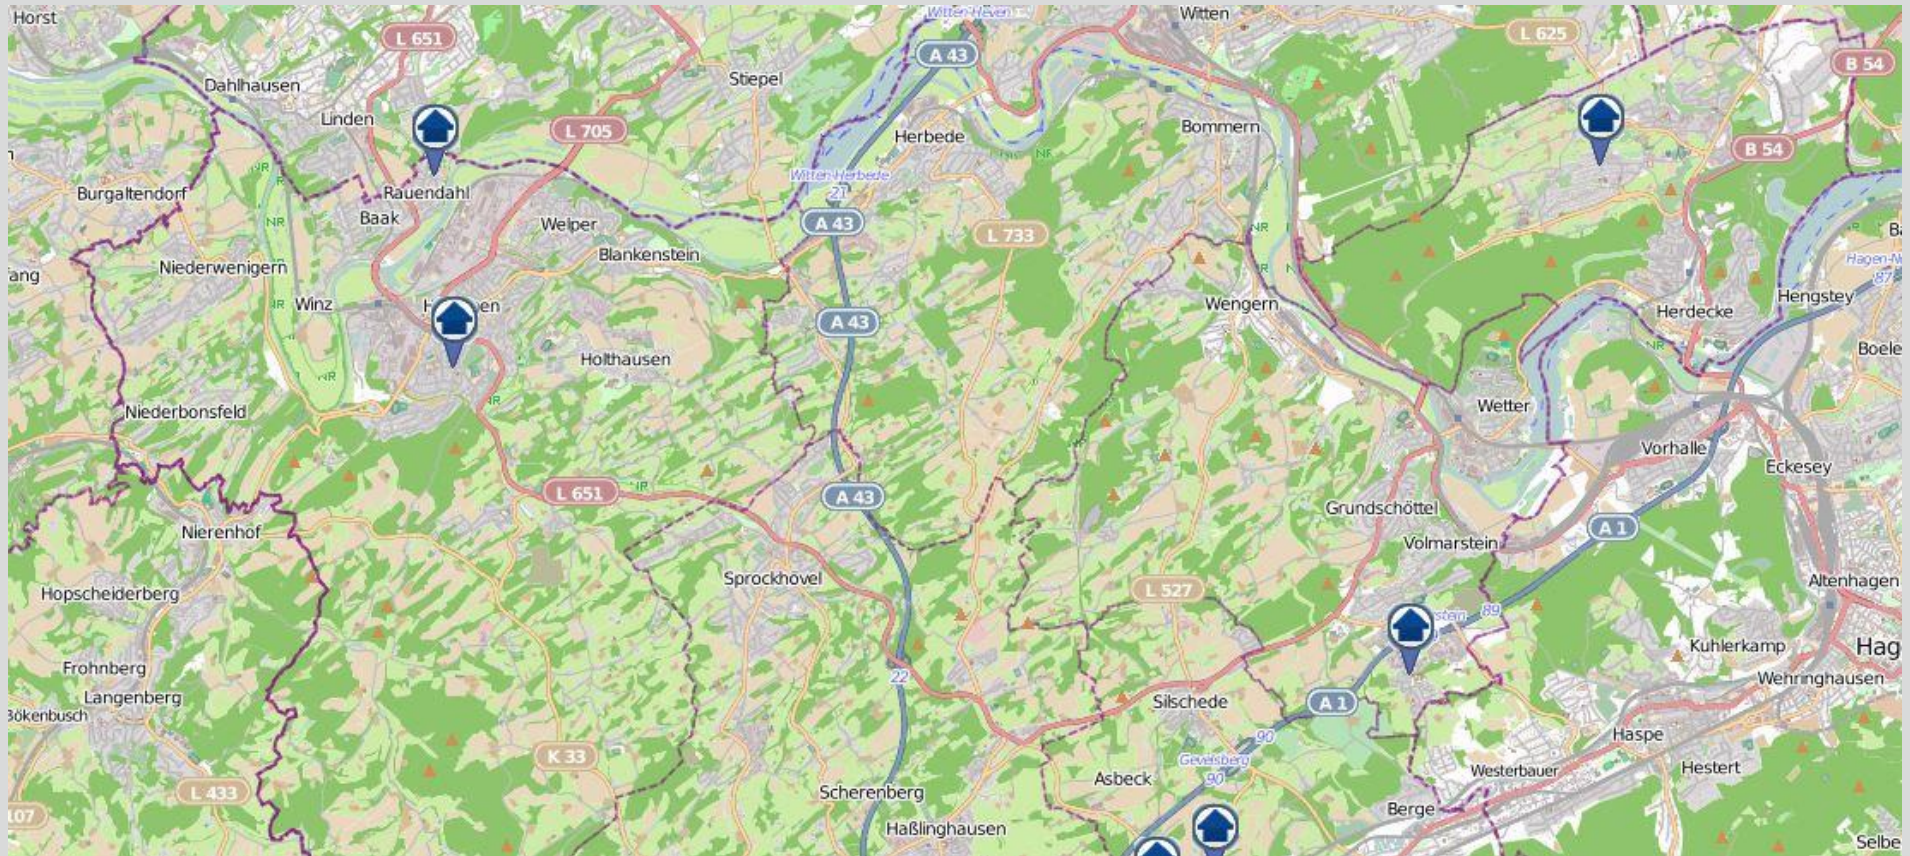

# Wohnungseinbrüche im Zuständigkeitsgebiet der KPB Ennepe-Ruhr-Kreis in der Zeit vom 03.08.2018 bis 09.08.2018 (nördliches Kreisgebiet)

bürgerorientiert · professionell · rechtsstaatlich

Quellen: Daten von [OpenStreetMap](https://www.openstreetmap.org/) –Veröffentlicht unter [ODbL](https://www.odbl.org/) (Kartografie)– sowie von der Kreispolizeibehörde Ennepe-Ruhr-Kreis zuständig für die Kommunen Breckerfeld, Ennepetal, Gevelsberg, Hattingen, Herdecke, Schwelm, Sprockhövel und Wetter

# Wohnungseinbrüche im Zuständigkeitsgebiet der KPB Ennepe-Ruhr-Kreis in der Zeit vom 03.08.2018 bis 09.08.2018 (südliches Kreisgebiet)

bürgerorientiert · professionell · rechtsstaatlich

Quellen: Daten von [OpenStreetMap](#) – Veröffentlicht unter [ODbL](#) (Kartografie)– sowie von der Kreispolizeibehörde Ennepe-Ruhr-Kreis zuständig für die Kommunen Breckerfeld, Ennepetal, Gevelsberg, Hattingen, Herdecke, Schwelm, Sprockhövel und Wetter