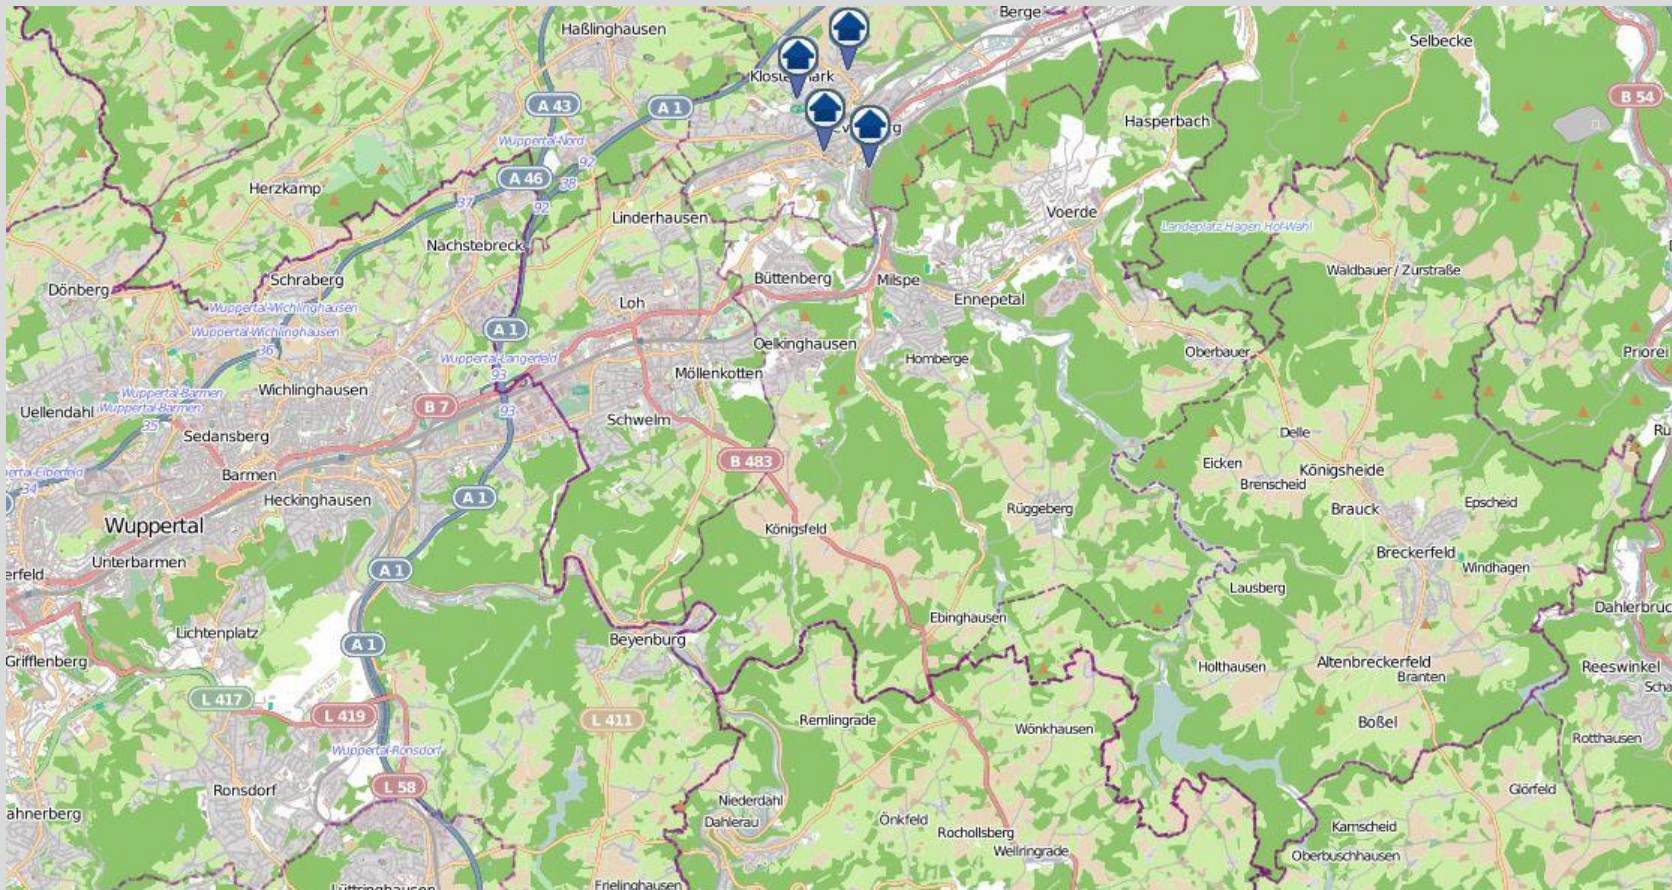

# Wohnungseinbrüche im Zuständigkeitsgebiet der KPB Ennepe-Ruhr-Kreis in der Zeit vom 03.08.2018 bis 09.08.2018 (nördliches Kreisgebiet)

bürgerorientiert · professionell · rechtsstaatlich

Quellen: Daten von [OpenStreetMap](https://www.openstreetmap.org/) –Veröffentlicht unter [ODbL](https://www.odbl.org/) (Kartografie)– sowie von der Kreispolizeibehörde Ennepe-Ruhr-Kreis zuständig für die Kommunen Breckerfeld, Ennepetal, Gevelsberg, Hattingen, Herdecke, Schwelm, Sprockhövel und Wetter

# Wohnungseinbrüche im Zuständigkeitsgebiet der KPB Ennepe-Ruhr-Kreis in der Zeit vom 03.08.2018 bis 09.08.2018 (südliches Kreisgebiet)

bürgerorientiert · professionell · rechtsstaatlich

Quellen: Daten von [OpenStreetMap](#) – Veröffentlicht unter [ODbL](#) (Kartografie)– sowie von der Kreispolizeibehörde Ennepe-Ruhr-Kreis zuständig für die Kommunen Breckerfeld, Ennepetal, Gevelsberg, Hattingen, Herdecke, Schwelm, Sprockhövel und Wetter