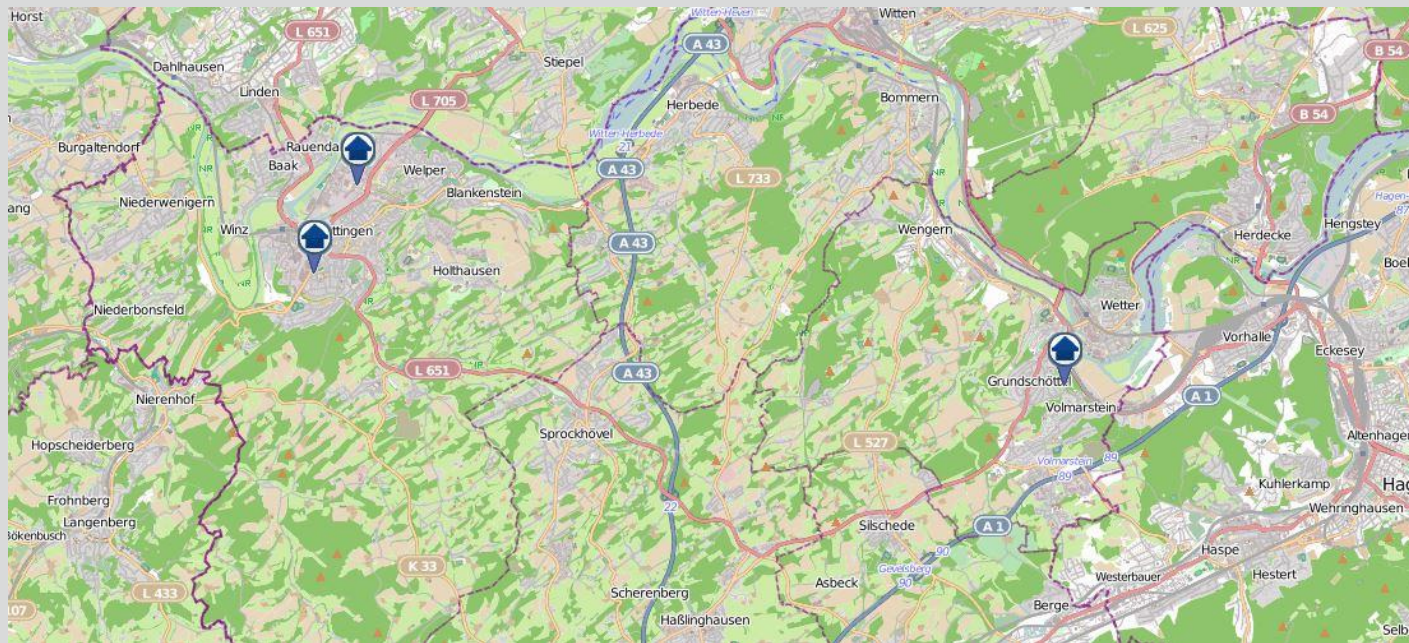

# Wohnungseinbrüche im Zuständigkeitsgebiet der KPB Ennepe-Ruhr-Kreis in der Zeit vom 06.07.2018 bis 12.07.2018 (nördliches Kreisgebiet)

**POLIZEI**  
Nordrhein-Westfalen  
Ennepe-Ruhr-Kreis

bürgerorientiert · professionell · rechtsstaatlich

Quellen: Daten von [OpenStreetMap](https://www.openstreetmap.org/) –Veröffentlicht unter [ODbL](https://www.odbl.org/) (Kartografie)– sowie von der Kreispolizeibehörde Ennepe-Ruhr-Kreis zuständig für die Kommunen Breckerfeld, Ennepetal, Gevelsberg, Hattingen, Herdecke, Schwelm, Sprockhövel und Wetter

# Wohnungseinbrüche im Zuständigkeitsgebiet der KPB Ennepe-Ruhr-Kreis in der Zeit vom 06.07.2018 bis 12.07.2018 (südliches Kreisgebiet)

**POLIZEI**  
Nordrhein-Westfalen  
Ennepe-Ruhr-Kreis

bürgerorientiert · professionell · rechtsstaatlich

Quellen: Daten von [OpenStreetMap](#) – Veröffentlicht unter [ODbL](#) (Kartografie)– sowie von der Kreispolizeibehörde Ennepe-Ruhr-Kreis zuständig für die Kommunen Breckerfeld, Ennepetal, Gevelsberg, Hattingen, Herdecke, Schwelm, Sprockhövel und Wetter