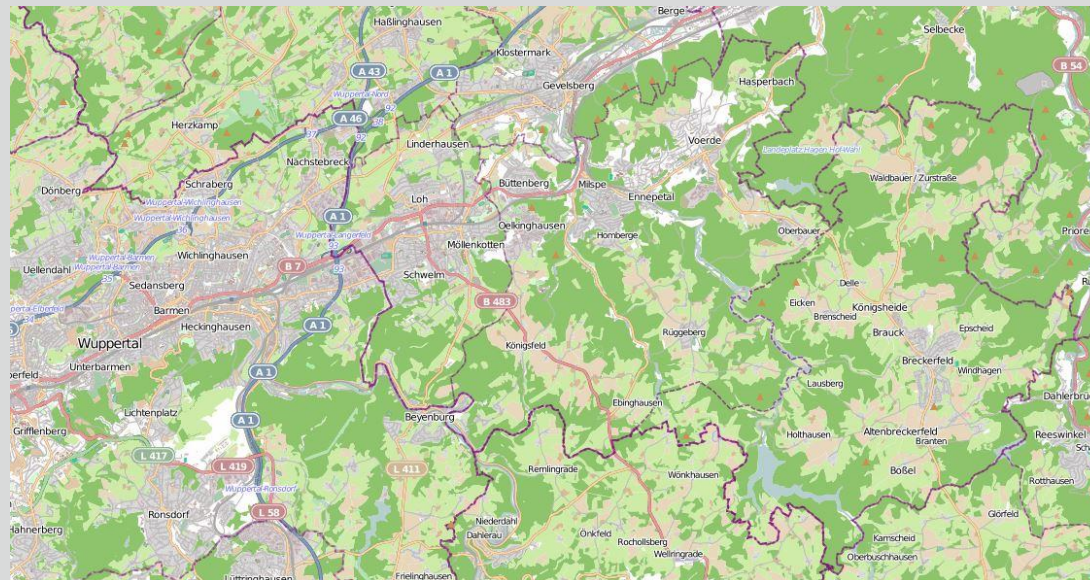

# Wohnungseinbrüche im Zuständigkeitsgebiet der KPB Ennepe-Ruhr-Kreis in der Zeit vom 06.07.2018 bis 12.07.2018 (nördliches Kreisgebiet)

**POLIZEI**  
Nordrhein-Westfalen  
Ennepe-Ruhr-Kreis

bürgerorientiert · professionell · rechtsstaatlich

Quellen: Daten von [OpenStreetMap](https://www.openstreetmap.org/) –Veröffentlicht unter [ODbL](https://www.odbl.org/) (Kartografie)– sowie von der Kreispolizeibehörde Ennepe-Ruhr-Kreis zuständig für die Kommunen Breckerfeld, Ennepetal, Gevelsberg, Hattingen, Herdecke, Schwelm, Sprockhövel und Wetter

# Wohnungseinbrüche im Zuständigkeitsgebiet der KPB Ennepe-Ruhr-Kreis in der Zeit vom 06.07.2018 bis 12.07.2018 (südliches Kreisgebiet)

**POLIZEI**  
Nordrhein-Westfalen  
Ennepe-Ruhr-Kreis

bürgerorientiert · professionell · rechtsstaatlich

Quellen: Daten von [OpenStreetMap](#) – Veröffentlicht unter [ODbL](#) (Kartografie)– sowie von der Kreispolizeibehörde Ennepe-Ruhr-Kreis zuständig für die Kommunen Breckerfeld, Ennepetal, Gevelsberg, Hattingen, Herdecke, Schwelm, Sprockhövel und Wetter