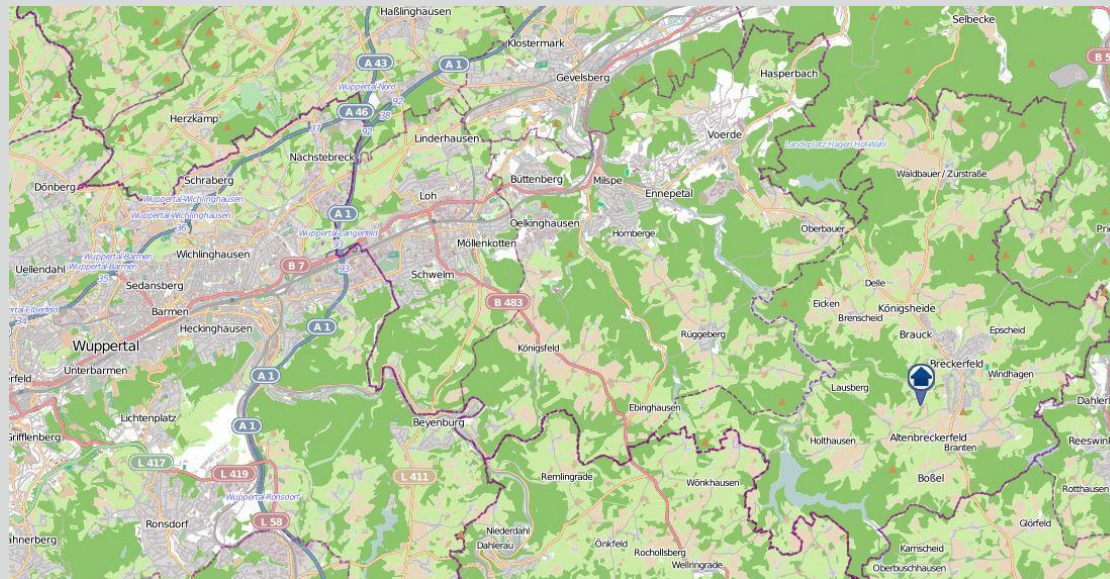

Wohnungseinbrüche im Zuständigkeitsgebiet der KPB Ennepe-Ruhr-Kreis in der Zeit vom 22.06.2018 bis 26.06.2018 (nördliches Kreisgebiet)

POLIZEI
Nordrhein-Westfalen
Ennepe-Ruhr-Kreis

bürgerorientiert · professionell · rechtsstaatlich

Quellen: Daten von [OpenStreetMap](https://www.openstreetmap.org/) –Veröffentlicht unter [ODbL](https://www.odbl.org/) (Kartografie)– sowie von der Kreispolizeibehörde Ennepe-Ruhr-Kreis zuständig für die Kommunen Breckerfeld, Ennepetal, Gevelsberg, Hattingen, Herdecke, Schwelm, Sprockhövel und Wetter

Wohnungseinbrüche im Zuständigkeitsgebiet der KPB Ennepe-Ruhr-Kreis in der Zeit vom 22.06.2018 bis 28.06.2018 (südliches Kreisgebiet)

POLIZEI
Nordrhein-Westfalen
Ennepe-Ruhr-Kreis

bürgerorientiert · professionell · rechtsstaatlich

Quellen: Daten von [OpenStreetMap](#) – Veröffentlicht unter [ODbL](#) (Kartografie)– sowie von der Kreispolizeibehörde Ennepe-Ruhr-Kreis zuständig für die Kommunen Breckerfeld, Ennepetal, Gevelsberg, Hattingen, Herdecke, Schwelm, Sprockhövel und Wetter