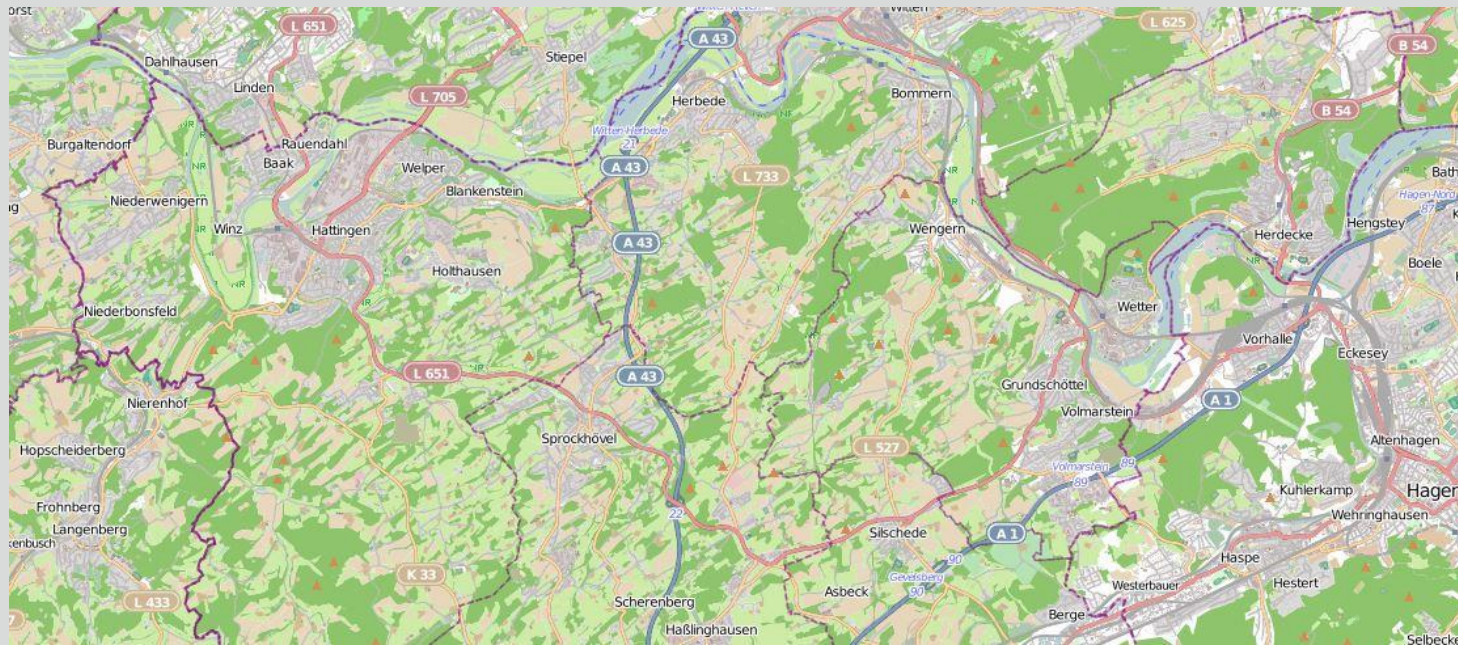

Wohnungseinbrüche im Zuständigkeitsgebiet der KPB Ennepe-Ruhr-Kreis in der Zeit vom 22.06.2018 bis 26.06.2018 (nördliches Kreisgebiet)

POLIZEI
Nordrhein-Westfalen
Ennepe-Ruhr-Kreis

bürgerorientiert · professionell · rechtsstaatlich

Quellen: Daten von [OpenStreetMap](https://www.openstreetmap.org/) –Veröffentlicht unter [ODbL](https://www.odbl.org/) (Kartografie)– sowie von der Kreispolizeibehörde Ennepe-Ruhr-Kreis zuständig für die Kommunen Breckerfeld, Ennepetal, Gevelsberg, Hattingen, Herdecke, Schwelm, Sprockhövel und Wetter

Wohnungseinbrüche im Zuständigkeitsgebiet der KPB Ennepe-Ruhr-Kreis in der Zeit vom 22.06.2018 bis 28.06.2018 (südliches Kreisgebiet)

POLIZEI
Nordrhein-Westfalen
Ennepe-Ruhr-Kreis

bürgerorientiert · professionell · rechtsstaatlich

Quellen: Daten von [OpenStreetMap](#) – Veröffentlicht unter [ODbL](#) (Kartografie)– sowie von der Kreispolizeibehörde Ennepe-Ruhr-Kreis zuständig für die Kommunen Breckerfeld, Ennepetal, Gevelsberg, Hattingen, Herdecke, Schwelm, Sprockhövel und Wetter