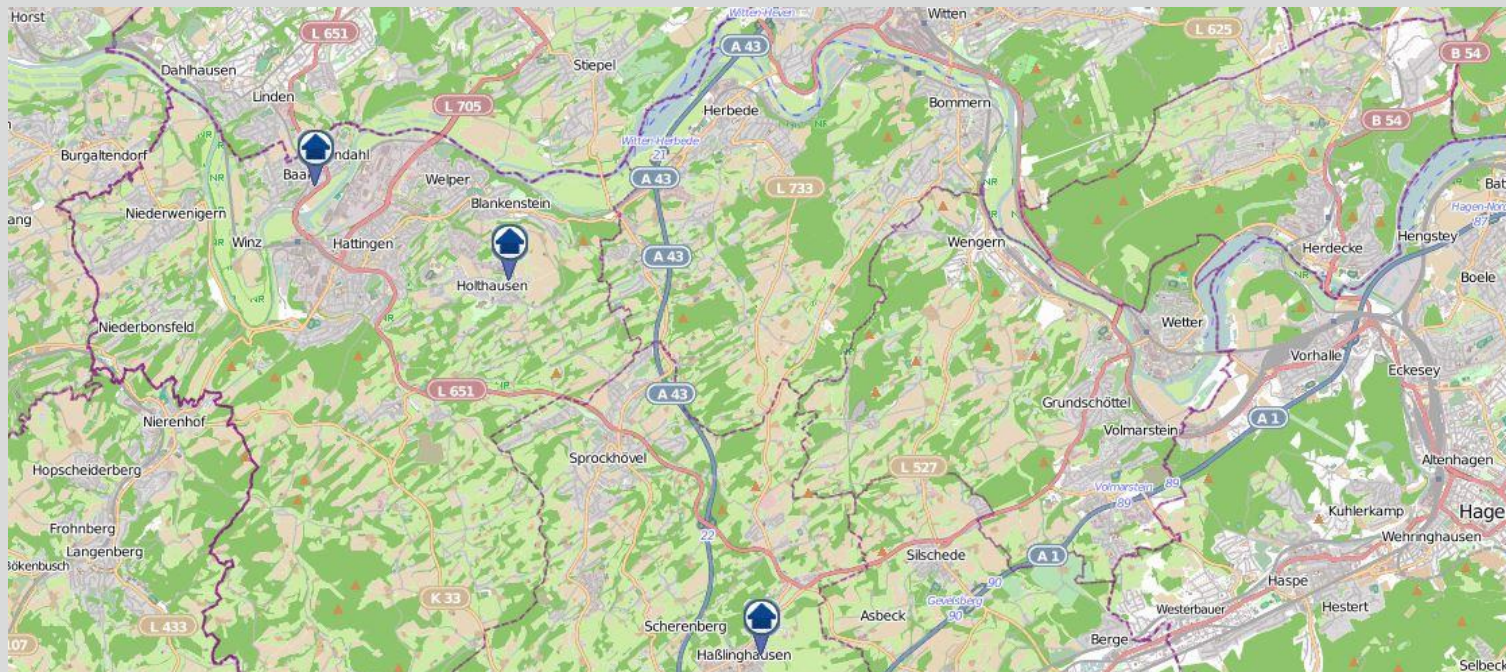

Wohnungseinbrüche im Zuständigkeitsgebiet der KPB Ennepe-Ruhr-Kreis in der Zeit vom 27.04.2018 bis 03.05.2018 (nördliches Kreisgebiet)

POLIZEI
Nordrhein-Westfalen
Ennepe-Ruhr-Kreis

bürgerorientiert · professionell · rechtsstaatlich

Quellen: Daten von [OpenStreetMap](#) –Veröffentlicht unter [ODbL](#) (Kartografie)– sowie von der Kreispolizeibehörde Ennepe-Ruhr-Kreis zuständig für die Kommunen Breckerfeld, Ennepetal, Gevelsberg, Hattingen, Herdecke, Schwelm, Sprockhövel und Wetter

Wohnungseinbrüche im Zuständigkeitsgebiet der KPB Ennepe-Ruhr-Kreis in der Zeit vom 27.04.2018 bis 03.05.2018 (südliches Kreisgebiet)

POLIZEI
Nordrhein-Westfalen
Ennepe-Ruhr-Kreis

bürgerorientiert · professionell · rechtsstaatlich

Quellen: Daten von [OpenStreetMap](#) – Veröffentlicht unter [ODbL](#) (Kartografie)– sowie von der Kreispolizeibehörde Ennepe-Ruhr-Kreis zuständig für die Kommunen Breckerfeld, Ennepetal, Gevelsberg, Hattingen, Herdecke, Schwelm, Sprockhövel und Wetter