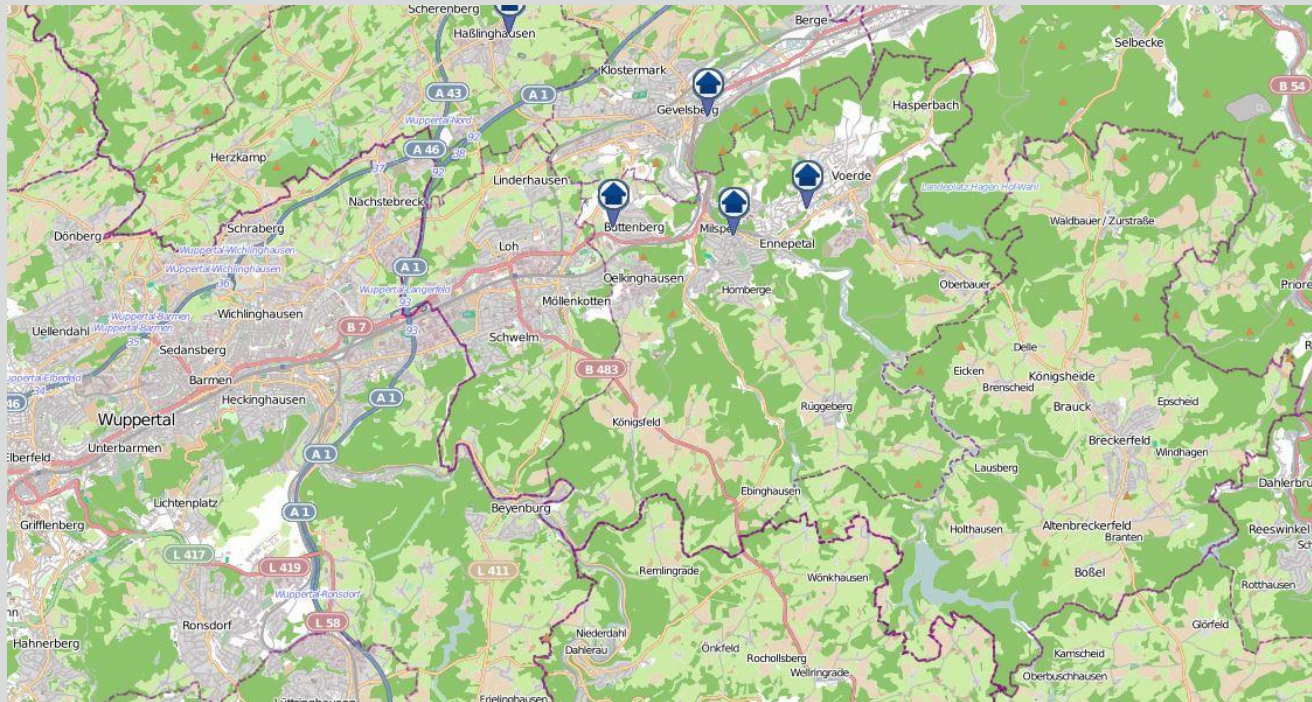

Wohnungseinbrüche im Zuständigkeitsgebiet der KPB Ennepe-Ruhr-Kreis in der Zeit vom 27.04.2018 bis 03.05.2018 (nördliches Kreisgebiet)

POLIZEI
Nordrhein-Westfalen
Ennepe-Ruhr-Kreis

bürgerorientiert · professionell · rechtsstaatlich

Quellen: Daten von [OpenStreetMap](#) –Veröffentlicht unter [ODbL](#) (Kartografie)– sowie von der Kreispolizeibehörde Ennepe-Ruhr-Kreis zuständig für die Kommunen Breckerfeld, Ennepetal, Gevelsberg, Hattingen, Herdecke, Schwelm, Sprockhövel und Wetter

Wohnungseinbrüche im Zuständigkeitsgebiet der KPB Ennepe-Ruhr-Kreis in der Zeit vom 27.04.2018 bis 03.05.2018 (südliches Kreisgebiet)

POLIZEI
Nordrhein-Westfalen
Ennepe-Ruhr-Kreis

bürgerorientiert · professionell · rechtsstaatlich

Quellen: Daten von [OpenStreetMap](#) – Veröffentlicht unter [ODbL](#) (Kartografie)– sowie von der Kreispolizeibehörde Ennepe-Ruhr-Kreis zuständig für die Kommunen Breckerfeld, Ennepetal, Gevelsberg, Hattingen, Herdecke, Schwelm, Sprockhövel und Wetter