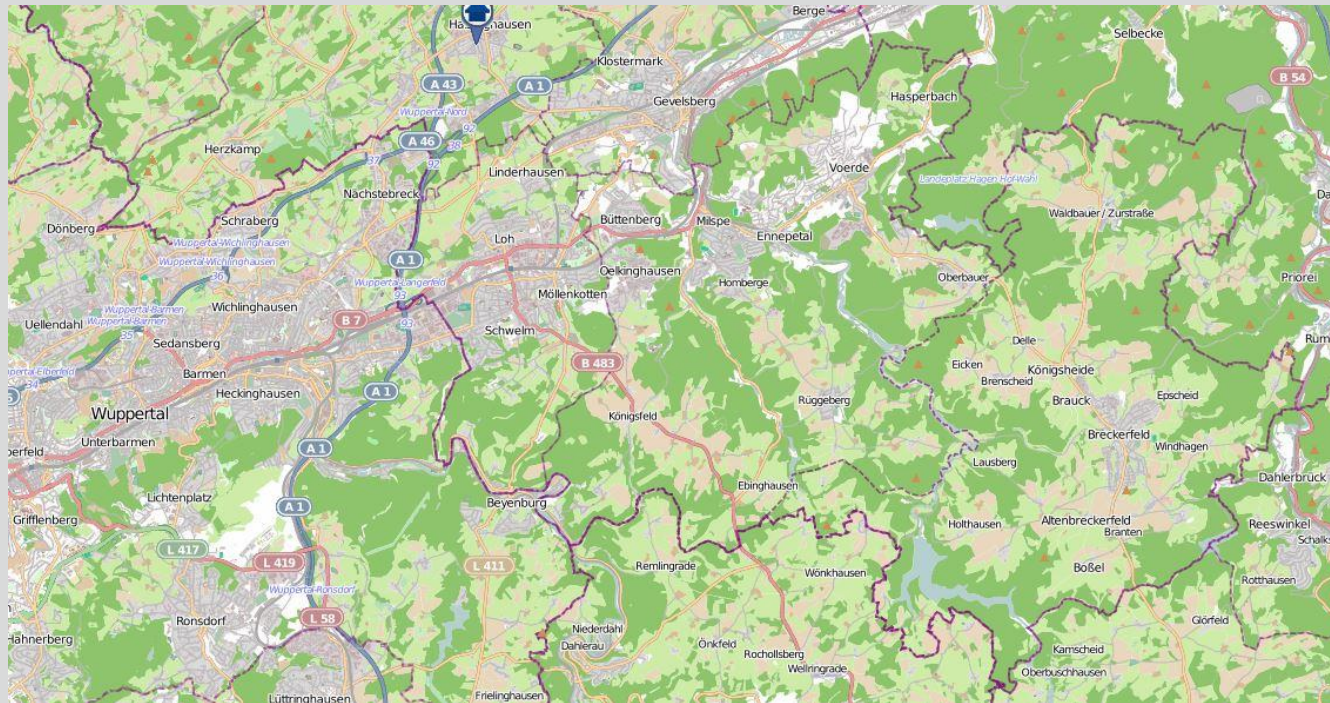

Wohnungseinbrüche im Zuständigkeitsgebiet der KPB Ennepe-Ruhr-Kreis in der Zeit vom 20.04.2018 bis 26.04.2018 (nördliches Kreisgebiet)

POLIZEI
Nordrhein-Westfalen
Ennepe-Ruhr-Kreis

bürgerorientiert · professionell · rechtsstaatlich

Quellen: Daten von [OpenStreetMap](#) –Veröffentlicht unter [ODbL](#) (Kartografie)– sowie von der Kreispolizeibehörde Ennepe-Ruhr-Kreis zuständig für die Kommunen Breckerfeld, Ennepetal, Gevelsberg, Hattingen, Herdecke, Schwelm, Sprockhövel und Wetter

Wohnungseinbrüche im Zuständigkeitsgebiet der KPB Ennepe-Ruhr-Kreis in der Zeit vom 20.04.2018 bis 26.04.2018 (südliches Kreisgebiet)

POLIZEI
Nordrhein-Westfalen
Ennepe-Ruhr-Kreis

bürgerorientiert · professionell · rechtsstaatlich

Quellen: Daten von [OpenStreetMap](#) – Veröffentlicht unter [ODbL](#) (Kartografie)– sowie von der Kreispolizeibehörde Ennepe-Ruhr-Kreis zuständig für die Kommunen Breckerfeld, Ennepetal, Gevelsberg, Hattingen, Herdecke, Schwelm, Sprockhövel und Wetter