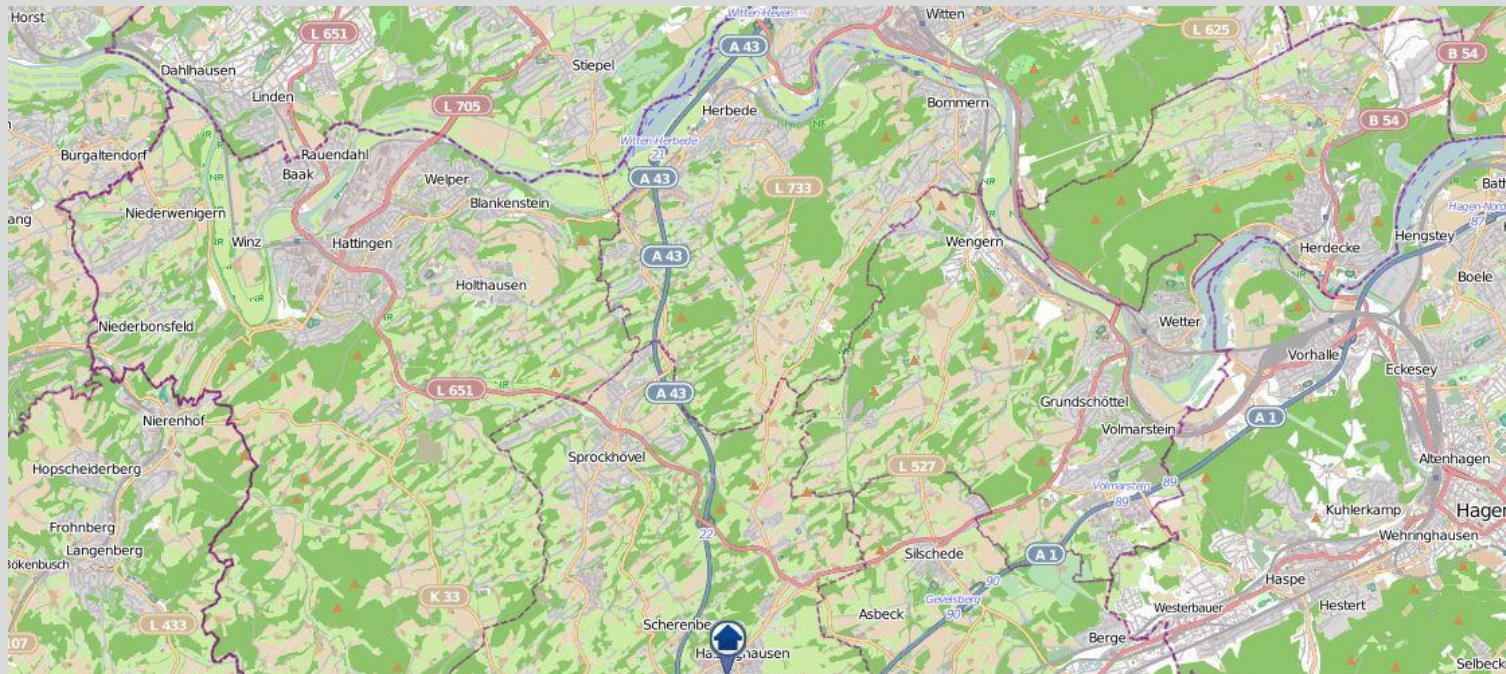

Wohnungseinbrüche im Zuständigkeitsgebiet der KPB Ennepe-Ruhr-Kreis in der Zeit vom 20.04.2018 bis 26.04.2018 (nördliches Kreisgebiet)

POLIZEI
Nordrhein-Westfalen
Ennepe-Ruhr-Kreis

bürgerorientiert · professionell · rechtsstaatlich

Quellen: Daten von [OpenStreetMap](#) –Veröffentlicht unter [ODbL](#) (Kartografie)– sowie von der Kreispolizeibehörde Ennepe-Ruhr-Kreis zuständig für die Kommunen Breckerfeld, Ennepetal, Gevelsberg, Hattingen, Herdecke, Schwelm, Sprockhövel und Wetter

Wohnungseinbrüche im Zuständigkeitsgebiet der KPB Ennepe-Ruhr-Kreis in der Zeit vom 20.04.2018 bis 26.04.2018 (südliches Kreisgebiet)

POLIZEI
Nordrhein-Westfalen
Ennepe-Ruhr-Kreis

bürgerorientiert · professionell · rechtsstaatlich

Quellen: Daten von [OpenStreetMap](#) – Veröffentlicht unter [ODbL](#) (Kartografie)– sowie von der Kreispolizeibehörde Ennepe-Ruhr-Kreis zuständig für die Kommunen Breckerfeld, Ennepetal, Gevelsberg, Hattingen, Herdecke, Schwelm, Sprockhövel und Wetter