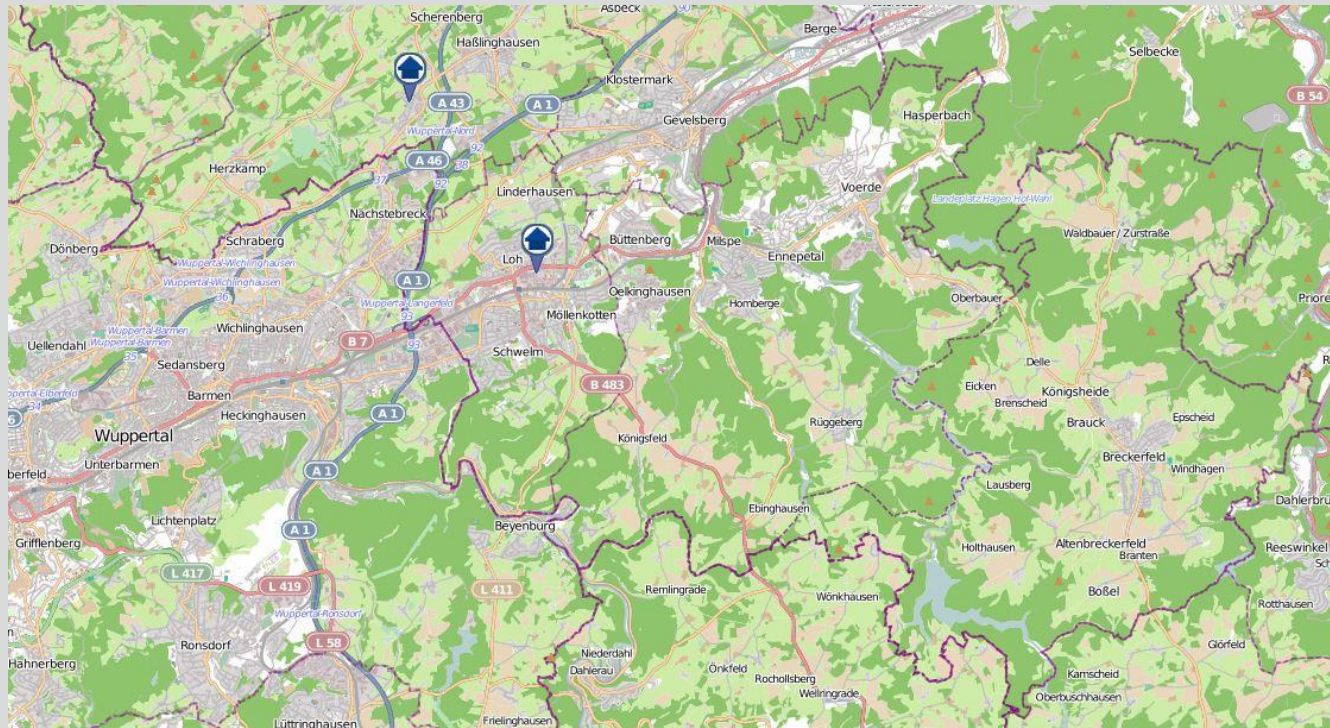

Wohnungseinbrüche im Zuständigkeitsgebiet der KPB Ennepe-Ruhr-Kreis in der Zeit vom 06.04.2018 bis 12.04.2018 (nördliches Kreisgebiet)

POLIZEI
Nordrhein-Westfalen
Ennepe-Ruhr-Kreis

bürgerorientiert · professionell · rechtsstaatlich

Quellen: Daten von [OpenStreetMap](#) –Veröffentlicht unter [ODbL](#) (Kartografie)– sowie von der Kreispolizeibehörde Ennepe-Ruhr-Kreis zuständig für die Kommunen Breckerfeld, Ennepetal, Gevelsberg, Hattingen, Herdecke, Schwelm, Sprockhövel und Wetter

Wohnungseinbrüche im Zuständigkeitsgebiet der KPB Ennepe-Ruhr-Kreis in der Zeit vom 06.04.2018 bis 12.04.2018 (südliches Kreisgebiet)

POLIZEI
Nordrhein-Westfalen
Ennepe-Ruhr-Kreis

bürgerorientiert · professionell · rechtsstaatlich

Quellen: Daten von [OpenStreetMap](#) – Veröffentlicht unter [ODbL](#) (Kartografie)– sowie von der Kreispolizeibehörde Ennepe-Ruhr-Kreis zuständig für die Kommunen Breckerfeld, Ennepetal, Gevelsberg, Hattingen, Herdecke, Schwelm, Sprockhövel und Wetter