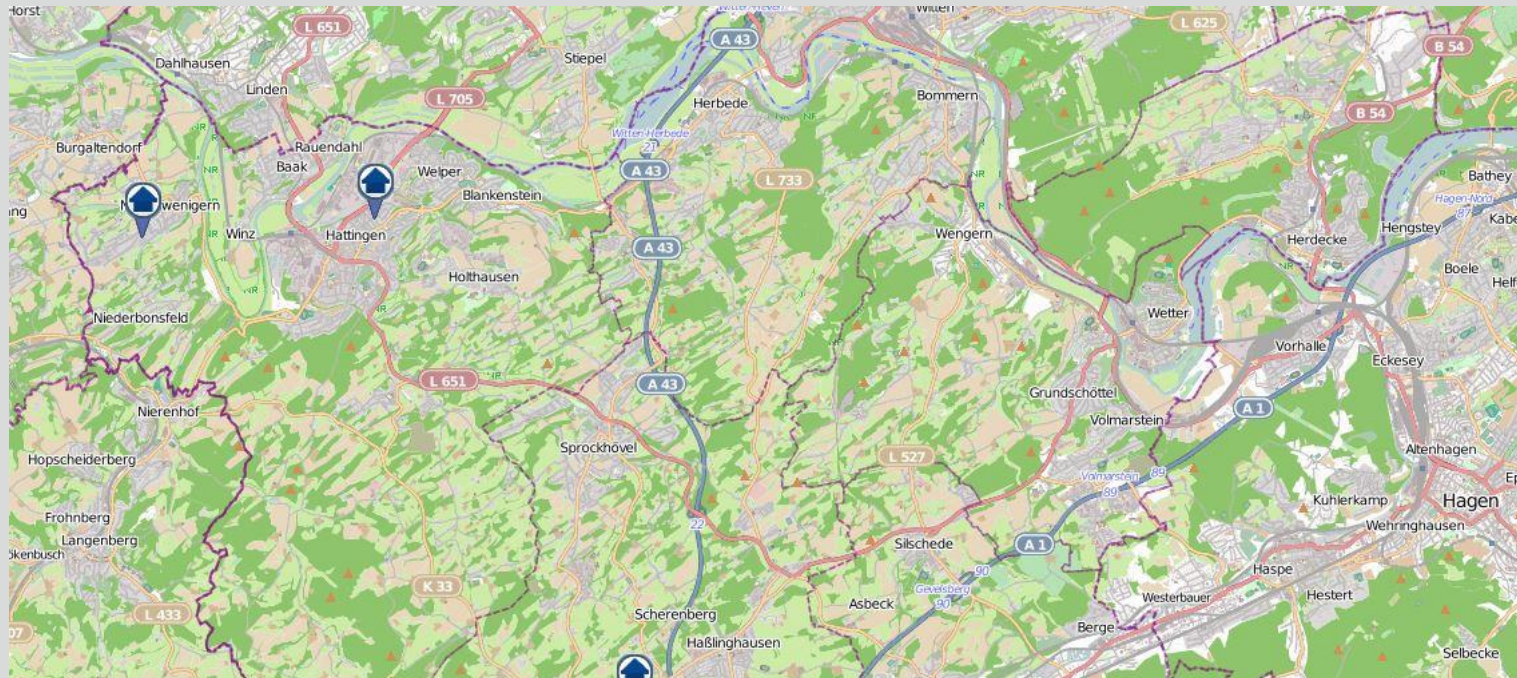

Wohnungseinbrüche im Zuständigkeitsgebiet der KPB Ennepe-Ruhr-Kreis in der Zeit vom 06.04.2018 bis 12.04.2018 (nördliches Kreisgebiet)

POLIZEI
Nordrhein-Westfalen
Ennepe-Ruhr-Kreis

bürgerorientiert · professionell · rechtsstaatlich

Quellen: Daten von [OpenStreetMap](#) –Veröffentlicht unter [ODbL](#) (Kartografie)– sowie von der Kreispolizeibehörde Ennepe-Ruhr-Kreis zuständig für die Kommunen Breckerfeld, Ennepetal, Gevelsberg, Hattingen, Herdecke, Schwelm, Sprockhövel und Wetter

Wohnungseinbrüche im Zuständigkeitsgebiet der KPB Ennepe-Ruhr-Kreis in der Zeit vom 06.04.2018 bis 12.04.2018 (südliches Kreisgebiet)

POLIZEI
Nordrhein-Westfalen
Ennepe-Ruhr-Kreis

bürgerorientiert · professionell · rechtsstaatlich

Quellen: Daten von [OpenStreetMap](#) – Veröffentlicht unter [ODbL](#) (Kartografie)– sowie von der Kreispolizeibehörde Ennepe-Ruhr-Kreis zuständig für die Kommunen Breckerfeld, Ennepetal, Gevelsberg, Hattingen, Herdecke, Schwelm, Sprockhövel und Wetter