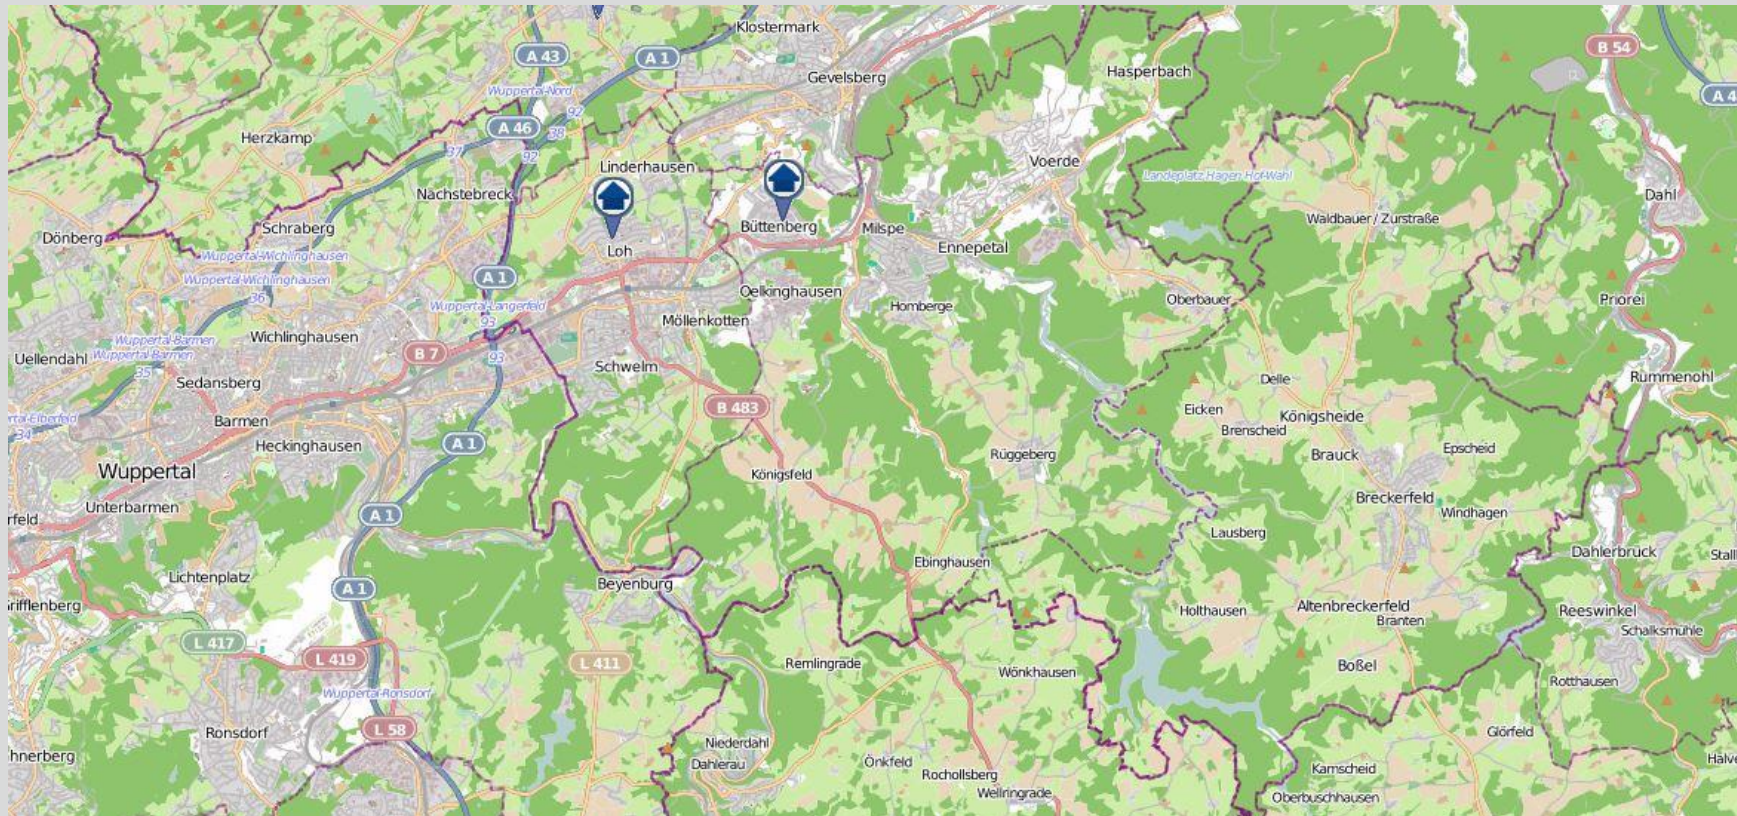

# Wohnungseinbrüche im Zuständigkeitsgebiet der KPB Ennepe-Ruhr-Kreis in der Zeit vom 02.03.2018 bis 08.03.2018 (nördliches Kreisgebiet)

bürgerorientiert · professionell · rechtsstaatlich

Quellen: Daten von [OpenStreetMap](https://www.openstreetmap.org/) –Veröffentlicht unter [ODbL](https://www.odbl.org/) (Kartografie)– sowie von der Kreispolizeibehörde Ennepe-Ruhr-Kreis zuständig für die Kommunen Breckerfeld, Ennepetal, Gevelsberg, Hattingen, Herdecke, Schwelm, Sprockhövel und Wetter

# Wohnungseinbrüche im Zuständigkeitsgebiet der KPB Ennepe-Ruhr-Kreis in der Zeit vom 02.03.2018 bis 08.03.2018 (südliches Kreisgebiet)

bürgerorientiert · professionell · rechtsstaatlich

Quellen: Daten von [OpenStreetMap](#) – Veröffentlicht unter [ODbL](#) (Kartografie)– sowie von der Kreispolizeibehörde Ennepe-Ruhr-Kreis zuständig für die Kommunen Breckerfeld, Ennepetal, Gevelsberg, Hattingen, Herdecke, Schwelm, Sprockhövel und Wetter