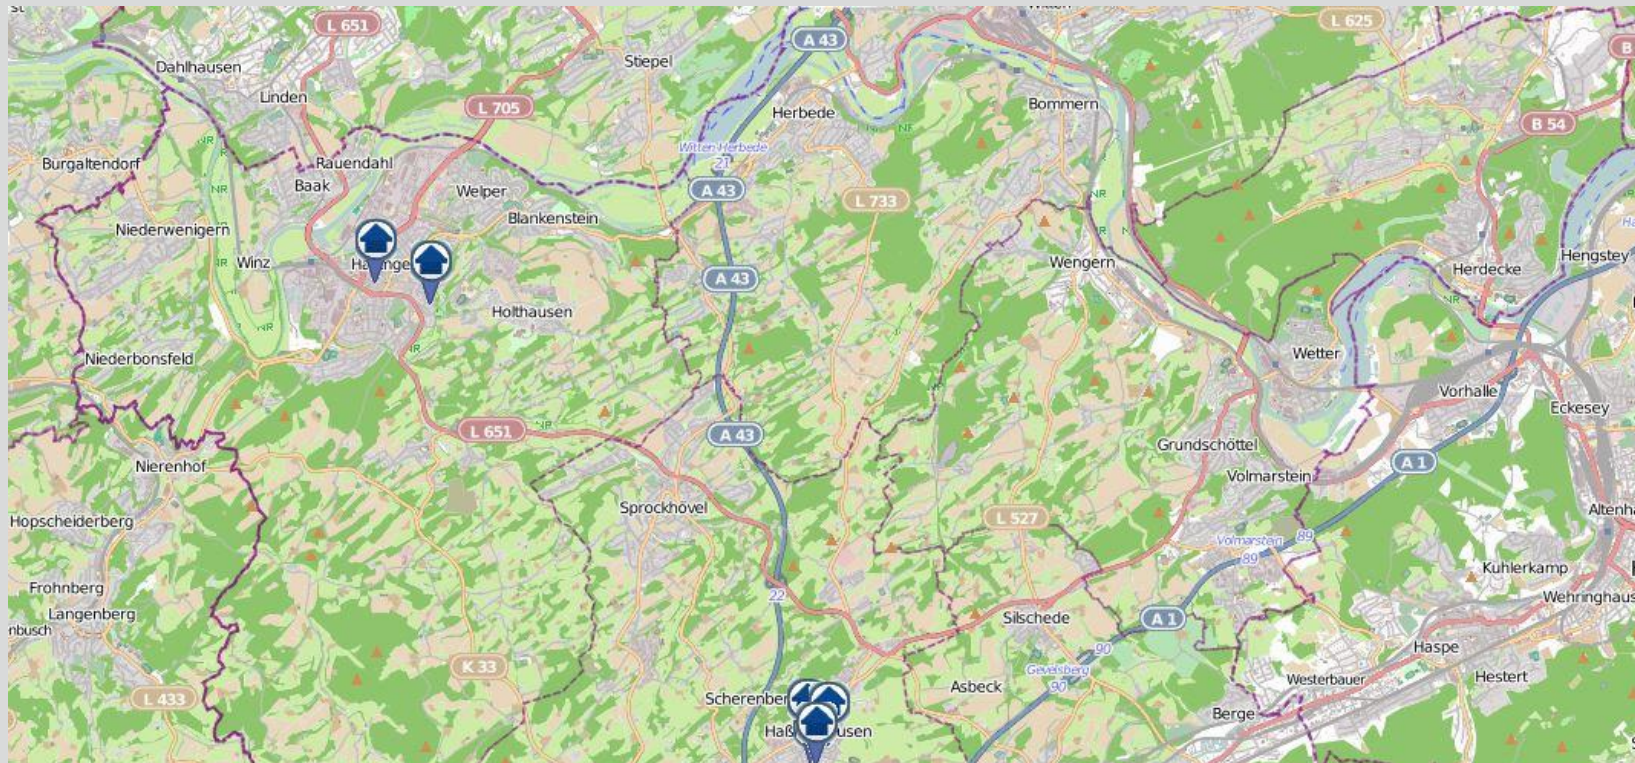

# Wohnungseinbrüche im Zuständigkeitsgebiet der KPB Ennepe-Ruhr-Kreis in der Zeit vom 02.03.2018 bis 08.03.2018 (nördliches Kreisgebiet)

bürgerorientiert · professionell · rechtsstaatlich

Quellen: Daten von [OpenStreetMap](https://www.openstreetmap.org/) –Veröffentlicht unter [ODbL](https://www.odbl.org/) (Kartografie)– sowie von der Kreispolizeibehörde Ennepe-Ruhr-Kreis zuständig für die Kommunen Breckerfeld, Ennepetal, Gevelsberg, Hattingen, Herdecke, Schwelm, Sprockhövel und Wetter

# Wohnungseinbrüche im Zuständigkeitsgebiet der KPB Ennepe-Ruhr-Kreis in der Zeit vom 02.03.2018 bis 08.03.2018 (südliches Kreisgebiet)

bürgerorientiert · professionell · rechtsstaatlich

Quellen: Daten von [OpenStreetMap](#) – Veröffentlicht unter [ODbL](#) (Kartografie)– sowie von der Kreispolizeibehörde Ennepe-Ruhr-Kreis zuständig für die Kommunen Breckerfeld, Ennepetal, Gevelsberg, Hattingen, Herdecke, Schwelm, Sprockhövel und Wetter