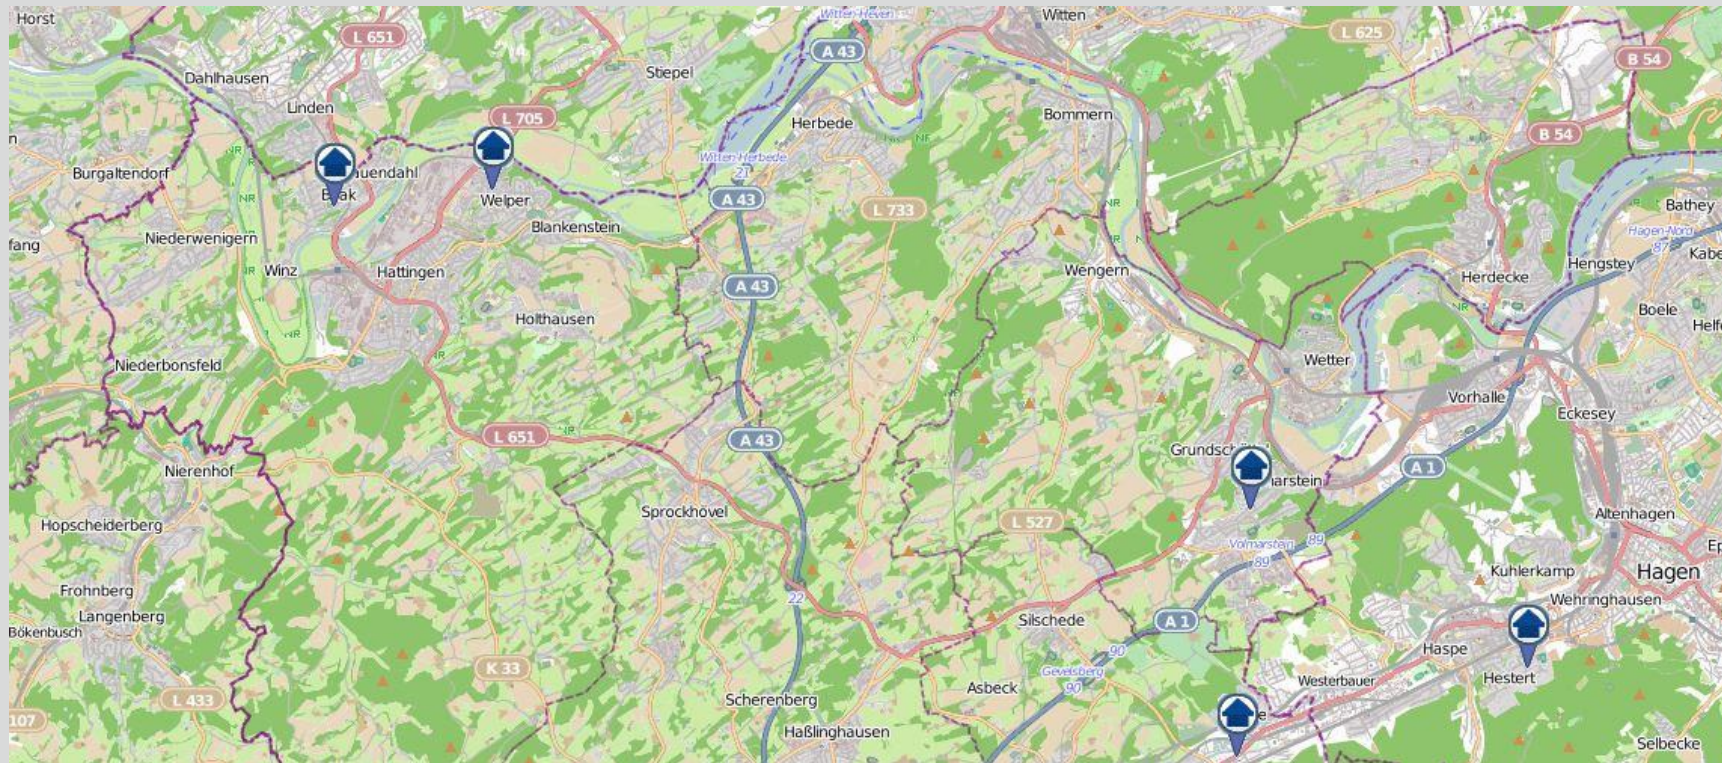

Wohnungseinbrüche im Zuständigkeitsgebiet der KPB Ennepe-Ruhr-Kreis in der Zeit vom 16.02.2018 bis 22.02.2018 (nördliches Kreisgebiet)

bürgerorientiert · professionell · rechtsstaatlich

Quellen: Daten von [OpenStreetMap](https://www.openstreetmap.org/) –Veröffentlicht unter [ODbL](https://www.odbl.org/) (Kartografie)– sowie von der Kreispolizeibehörde Ennepe-Ruhr-Kreis zuständig für die Kommunen Breckerfeld, Ennepetal, Gevelsberg, Hattingen, Herdecke, Schwelm, Sprockhövel und Wetter

Wohnungseinbrüche im Zuständigkeitsgebiet der KPB Ennepe-Ruhr-Kreis in der Zeit vom 16.02.2018 bis 22.02.2018 (südliches Kreisgebiet)

bürgerorientiert · professionell · rechtsstaatlich

Quellen: Daten von [OpenStreetMap](https://www.openstreetmap.org/) – Veröffentlicht unter [ODbL](https://www.openstreetmap.org/help/en/odbl/) (Kartografie)– sowie von der Kreispolizeibehörde Ennepe-Ruhr-Kreis zuständig für die Kommunen Breckerfeld, Ennepetal, Gevelsberg, Hattingen, Herdecke, Schwelm, Sprockhövel und Wetter