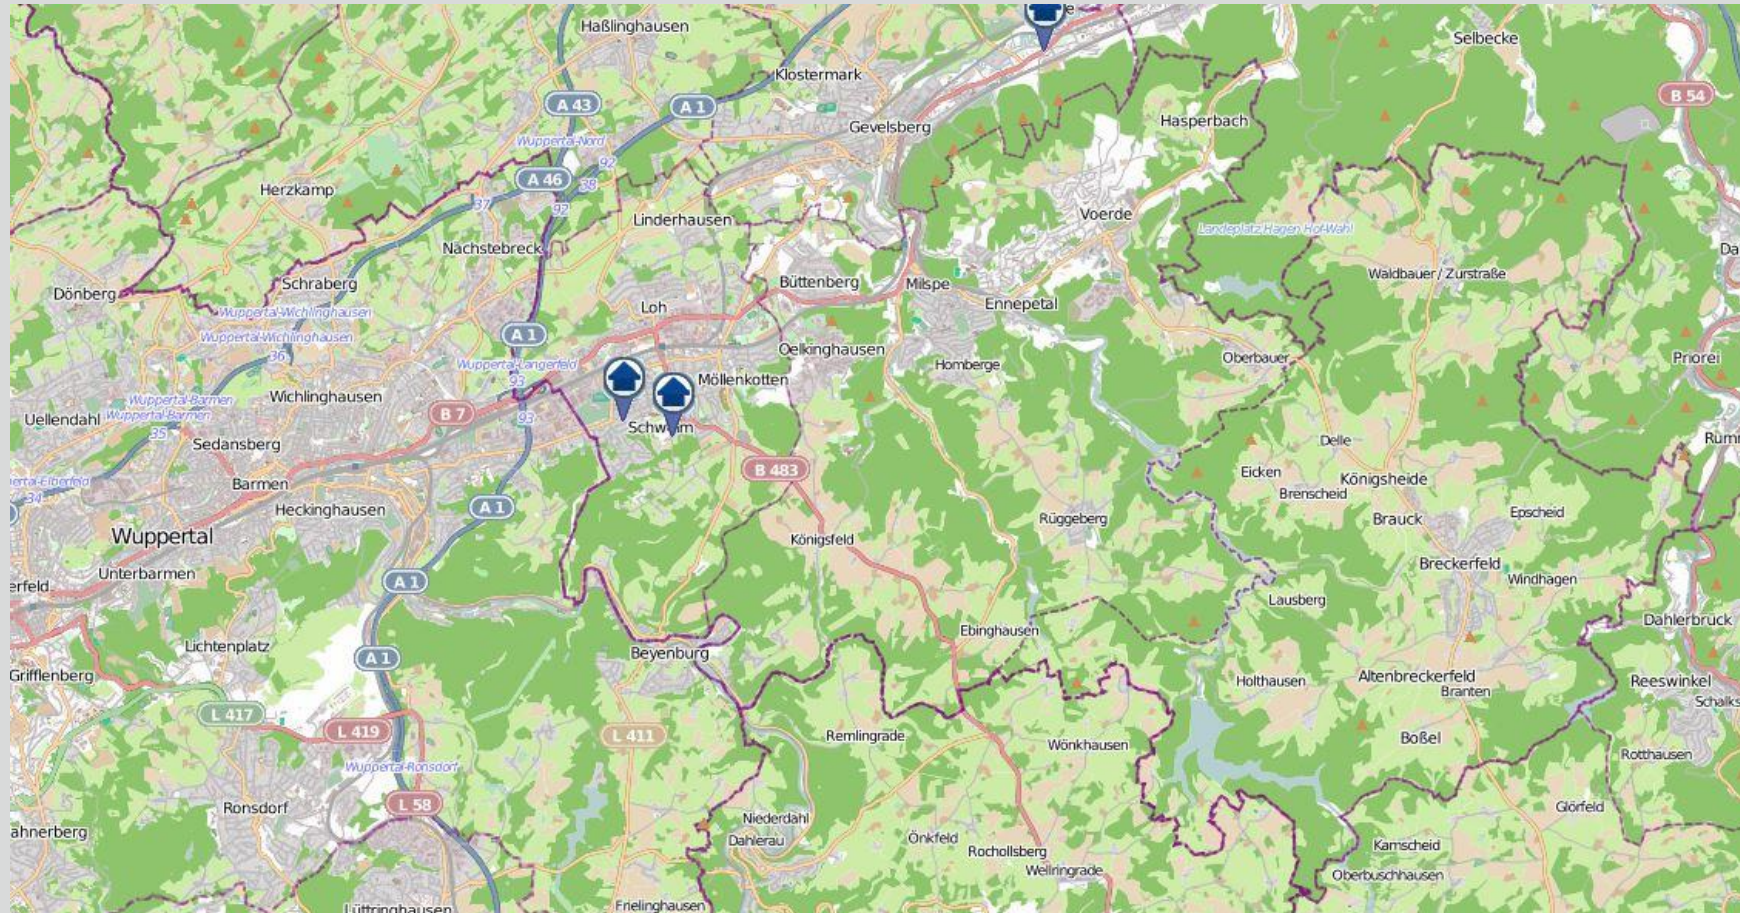

Wohnungseinbrüche im Zuständigkeitsgebiet der KPB Ennepe-Ruhr-Kreis in der Zeit vom 16.02.2018 bis 22.02.2018 (nördliches Kreisgebiet)

bürgerorientiert · professionell · rechtsstaatlich

Quellen: Daten von [OpenStreetMap](https://www.openstreetmap.org/) –Veröffentlicht unter [ODbL](https://www.odbl.org/) (Kartografie)– sowie von der Kreispolizeibehörde Ennepe-Ruhr-Kreis zuständig für die Kommunen Breckerfeld, Ennepetal, Gevelsberg, Hattingen, Herdecke, Schwelm, Sprockhövel und Wetter

Wohnungseinbrüche im Zuständigkeitsgebiet der KPB Ennepe-Ruhr-Kreis in der Zeit vom 16.02.2018 bis 22.02.2018 (südliches Kreisgebiet)

bürgerorientiert · professionell · rechtsstaatlich

Quellen: Daten von [OpenStreetMap](https://www.openstreetmap.org/) – Veröffentlicht unter [ODbL](https://www.openstreetmap.org/help/en/odbl/) (Kartografie)– sowie von der Kreispolizeibehörde Ennepe-Ruhr-Kreis zuständig für die Kommunen Breckerfeld, Ennepetal, Gevelsberg, Hattingen, Herdecke, Schwelm, Sprockhövel und Wetter