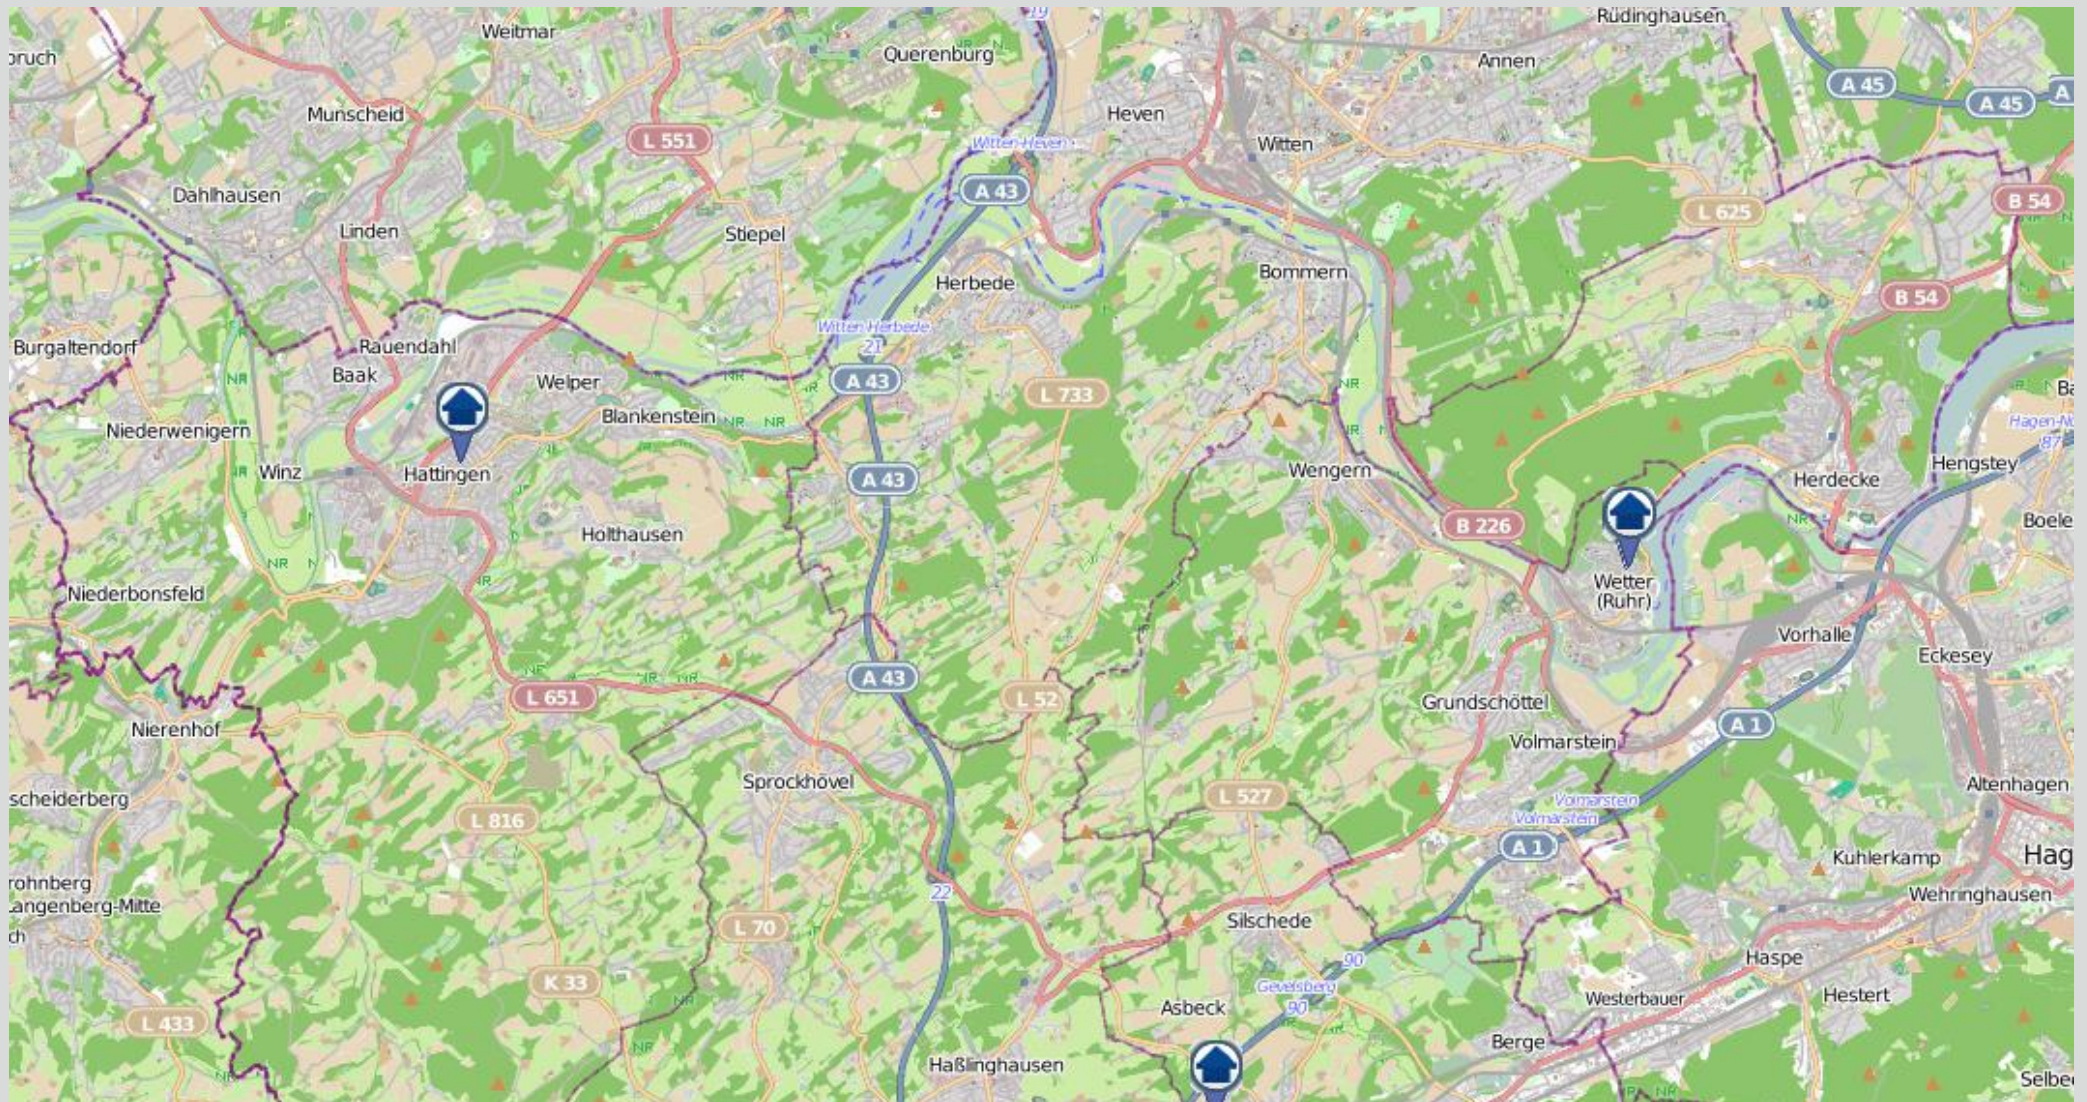

Wohnungseinbrüche im Zuständigkeitsgebiet der KPB Ennepe-Ruhr-Kreis in der Zeit vom 13.04.2024 bis 19.04.2024 (nördliches Kreisgebiet)

bürgerorientiert · professionell · rechtsstaatlich

Quellen: Daten von [OpenStreetMap](#) – Veröffentlicht unter [ODbL](#) (Kartografie)– sowie von der Kreispolizeibehörde Ennepe-Ruhr-Kreis zuständig für die Kommunen Breckerfeld, Ennepetal, Gevelsberg, Hattingen, Herdecke, Schwelm, Sprockhövel und Wetter

Wohnungseinbrüche im Zuständigkeitsgebiet der KPB Ennepe-Ruhr-Kreis in der Zeit vom 13.04.2024 bis 19.04.2024 (südliches Kreisgebiet)

bürgerorientiert · professionell · rechtsstaatlich

Quellen: Daten von [OpenStreetMap](#) – Veröffentlicht unter [ODbL](#) (Kartografie)– sowie von der Kreispolizeibehörde Ennepe-Ruhr-Kreis zuständig für die Kommunen Breckerfeld, Ennepetal, Gevelsberg, Hattingen, Herdecke, Schwelm, Sprockhövel und Wetter