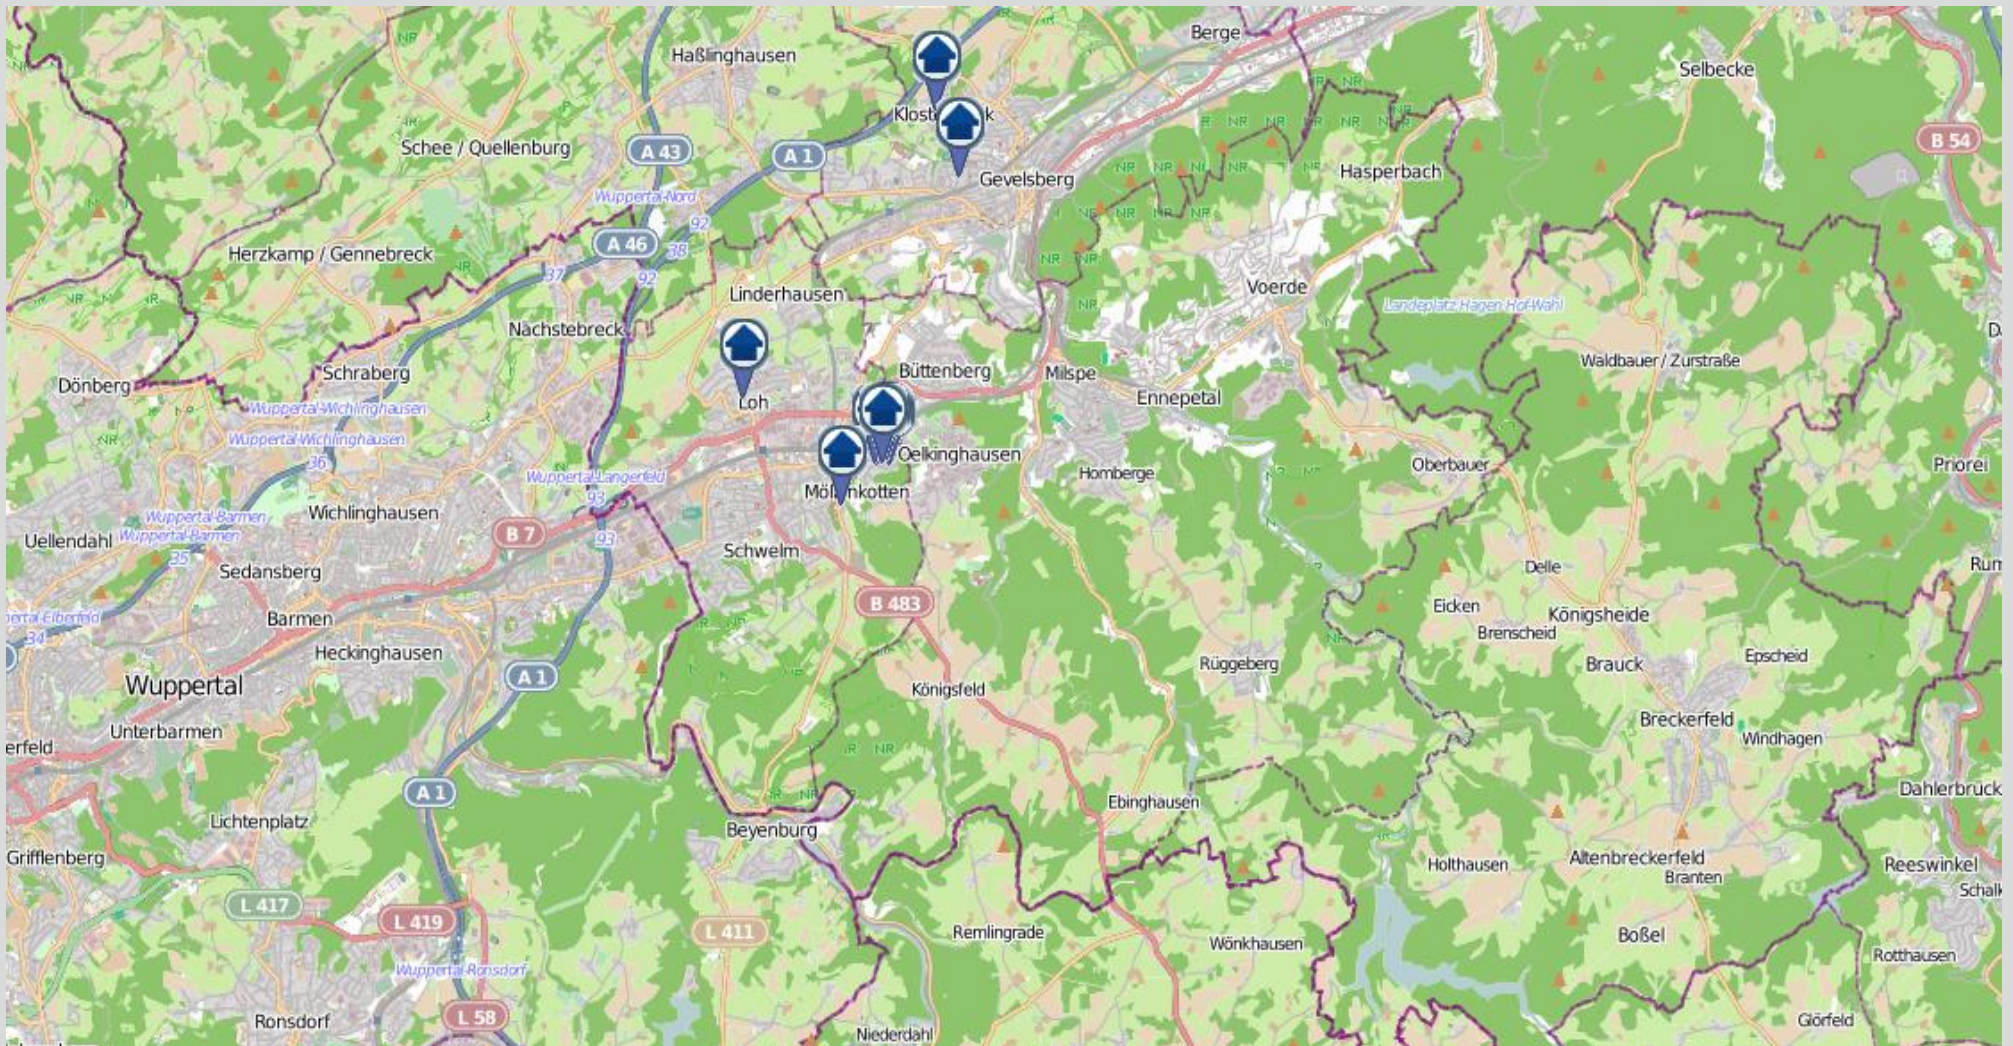

Wohnungseinbrüche im Zuständigkeitsgebiet der KPB Ennepe-Ruhr-Kreis in der Zeit vom 13.04.2024 bis 19.04.2024 (nördliches Kreisgebiet)

bürgerorientiert · professionell · rechtsstaatlich

Quellen: Daten von [OpenStreetMap](#) – Veröffentlicht unter [ODbL](#) (Kartografie)– sowie von der Kreispolizeibehörde Ennepe-Ruhr-Kreis zuständig für die Kommunen Breckerfeld, Ennepetal, Gevelsberg, Hattingen, Herdecke, Schwelm, Sprockhövel und Wetter

Wohnungseinbrüche im Zuständigkeitsgebiet der KPB Ennepe-Ruhr-Kreis in der Zeit vom 13.04.2024 bis 19.04.2024 (südliches Kreisgebiet)

bürgerorientiert · professionell · rechtsstaatlich

Quellen: Daten von [OpenStreetMap](#) – Veröffentlicht unter [ODbL](#) (Kartografie)– sowie von der Kreispolizeibehörde Ennepe-Ruhr-Kreis zuständig für die Kommunen Breckerfeld, Ennepetal, Gevelsberg, Hattingen, Herdecke, Schwelm, Sprockhövel und Wetter