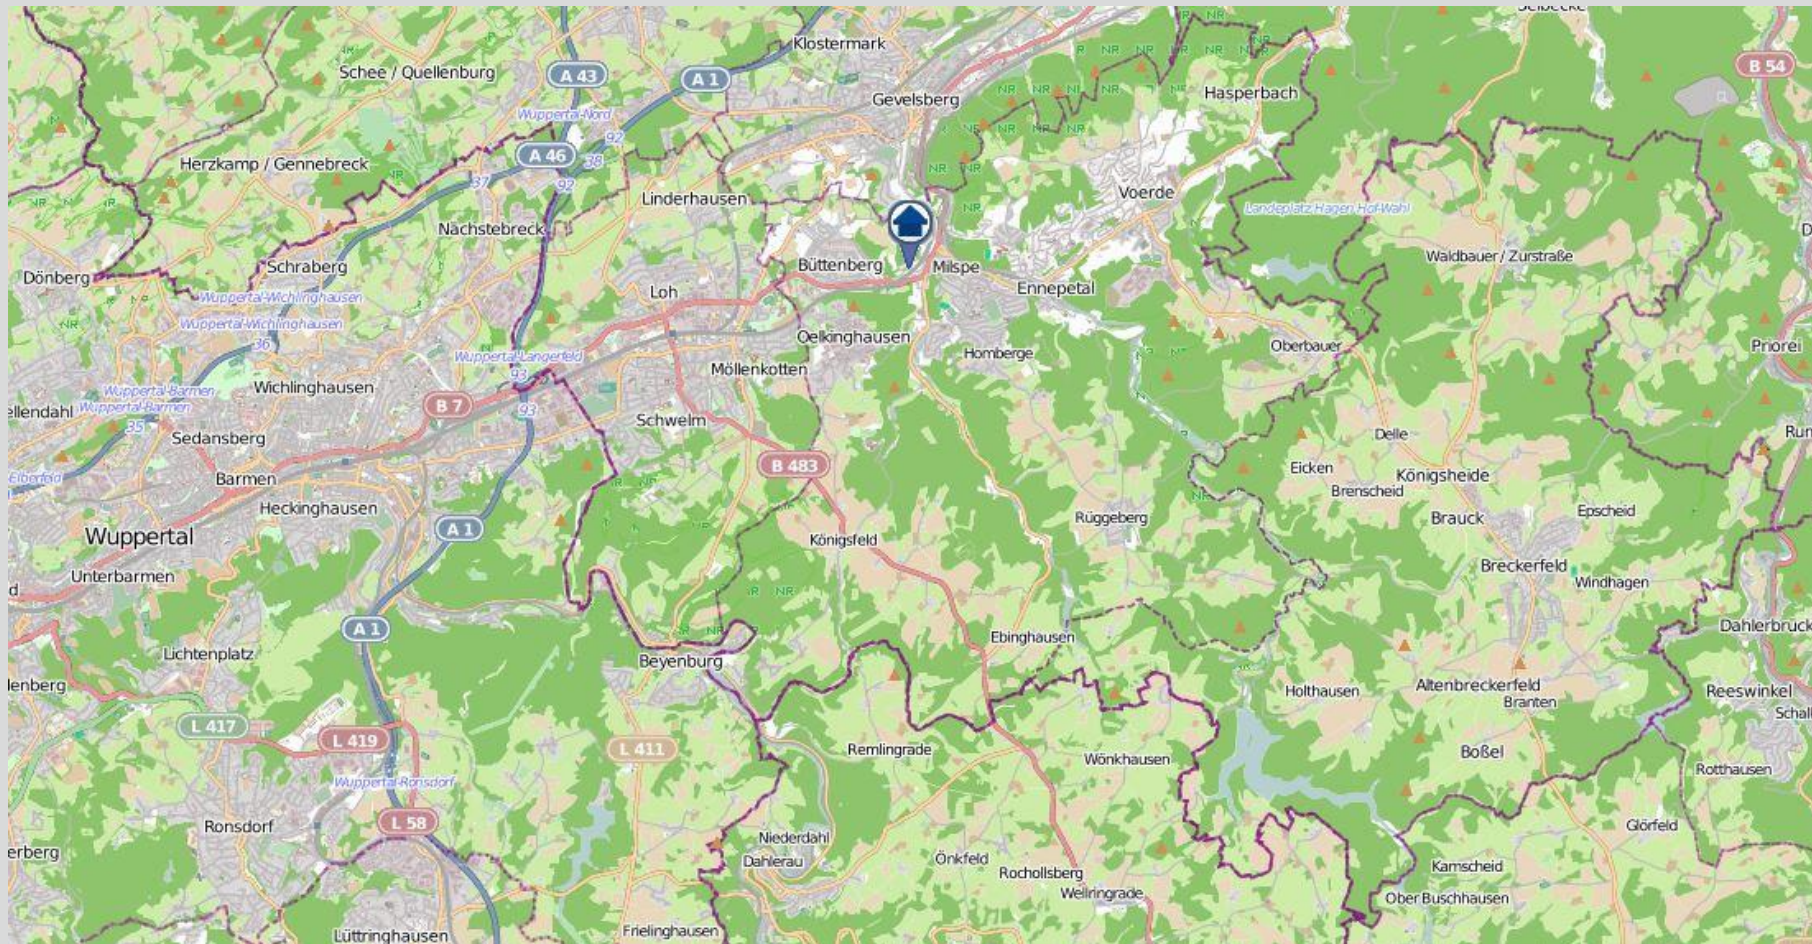

Wohnungseinbrüche im Zuständigkeitsgebiet der KPB Ennepe-Ruhr-Kreis in der Zeit vom 11.09.2020 bis 17.09.2020 (nördliches Kreisgebiet)

bürgerorientiert · professionell · rechtsstaatlich

Quellen: Daten von [OpenStreetMap](https://www.openstreetmap.org/) –Veröffentlicht unter [ODbL](https://www.odbl.org/) (Kartografie)– sowie von der Kreispolizeibehörde Ennepe-Ruhr-Kreis zuständig für die Kommunen Breckerfeld, Ennepetal, Gevelsberg, Hattingen, Herdecke, Schwelm, Sprockhövel und Wetter

Wohnungseinbrüche im Zuständigkeitsgebiet der KPB Ennepe-Ruhr-Kreis in der Zeit vom 11.09.2020 bis 17.09.2020 (südliches Kreisgebiet)

bürgerorientiert · professionell · rechtsstaatlich

Quellen: Daten von [OpenStreetMap](#) – Veröffentlicht unter [ODbL](#) (Kartografie)– sowie von der Kreispolizeibehörde Ennepe-Ruhr-Kreis zuständig für die Kommunen Breckerfeld, Ennepetal, Gevelsberg, Hattingen, Herdecke, Schwelm, Sprockhövel und Wetter