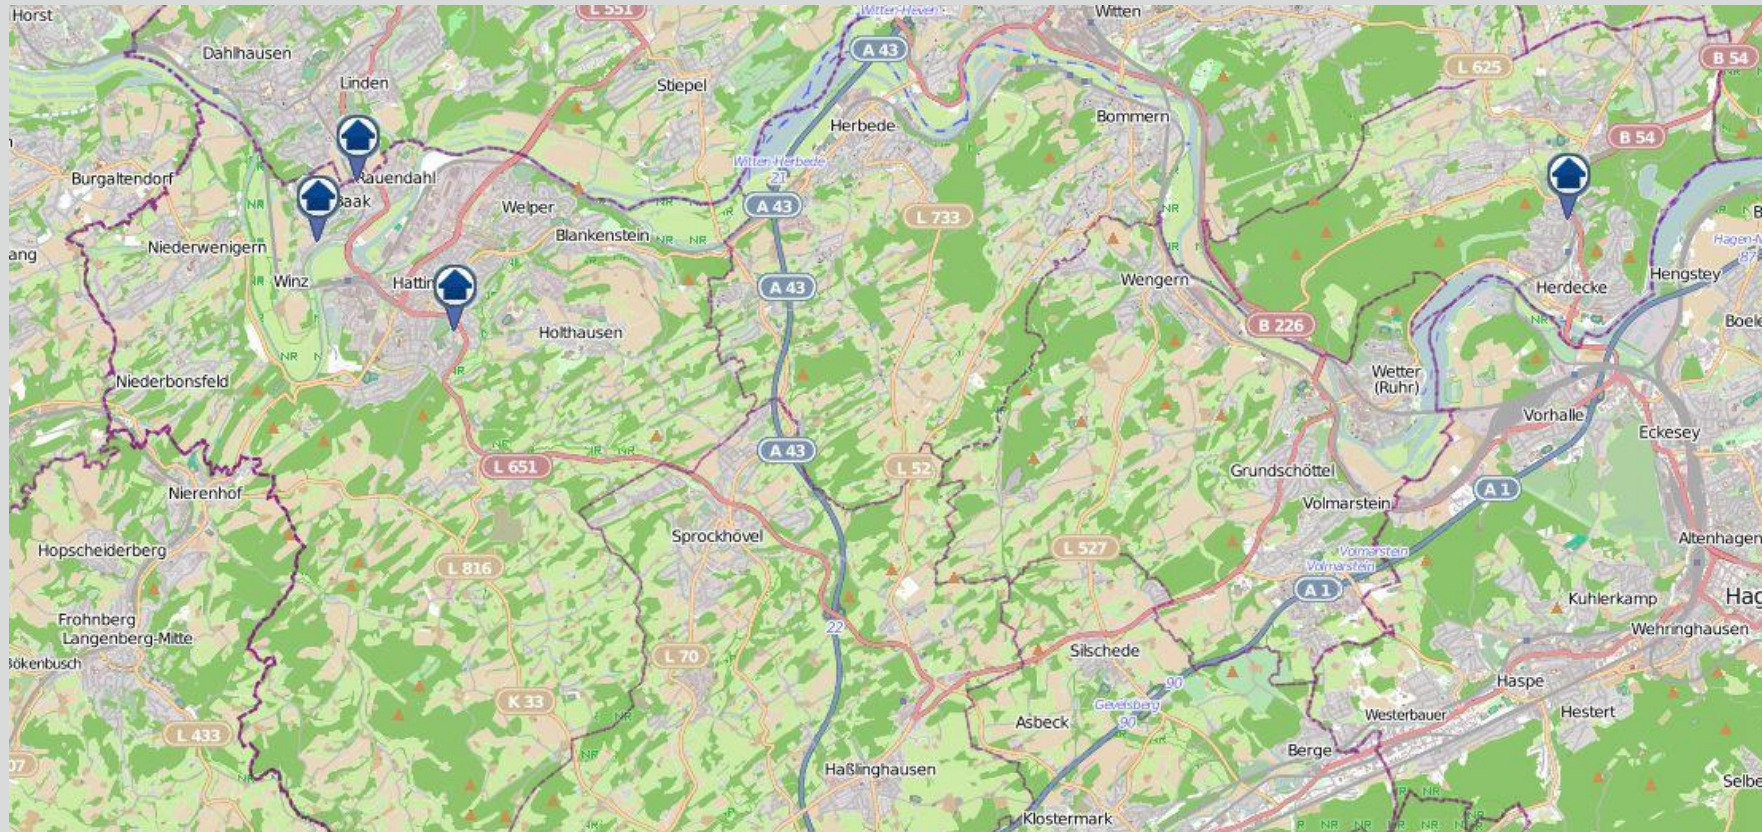

Wohnungseinbrüche im Zuständigkeitsgebiet der KPB Ennepe-Ruhr-Kreis in der Zeit vom 11.09.2020 bis 17.09.2020 (nördliches Kreisgebiet)

bürgerorientiert · professionell · rechtsstaatlich

Quellen: Daten von [OpenStreetMap](https://www.openstreetmap.org/) –Veröffentlicht unter [ODbL](https://www.odbl.org/) (Kartografie)– sowie von der Kreispolizeibehörde Ennepe-Ruhr-Kreis zuständig für die Kommunen Breckerfeld, Ennepetal, Gevelsberg, Hattingen, Herdecke, Schwelm, Sprockhövel und Wetter

Wohnungseinbrüche im Zuständigkeitsgebiet der KPB Ennepe-Ruhr-Kreis in der Zeit vom 11.09.2020 bis 17.09.2020 (südliches Kreisgebiet)

bürgerorientiert · professionell · rechtsstaatlich

Quellen: Daten von [OpenStreetMap](#) – Veröffentlicht unter [ODbL](#) (Kartografie)– sowie von der Kreispolizeibehörde Ennepe-Ruhr-Kreis zuständig für die Kommunen Breckerfeld, Ennepetal, Gevelsberg, Hattingen, Herdecke, Schwelm, Sprockhövel und Wetter