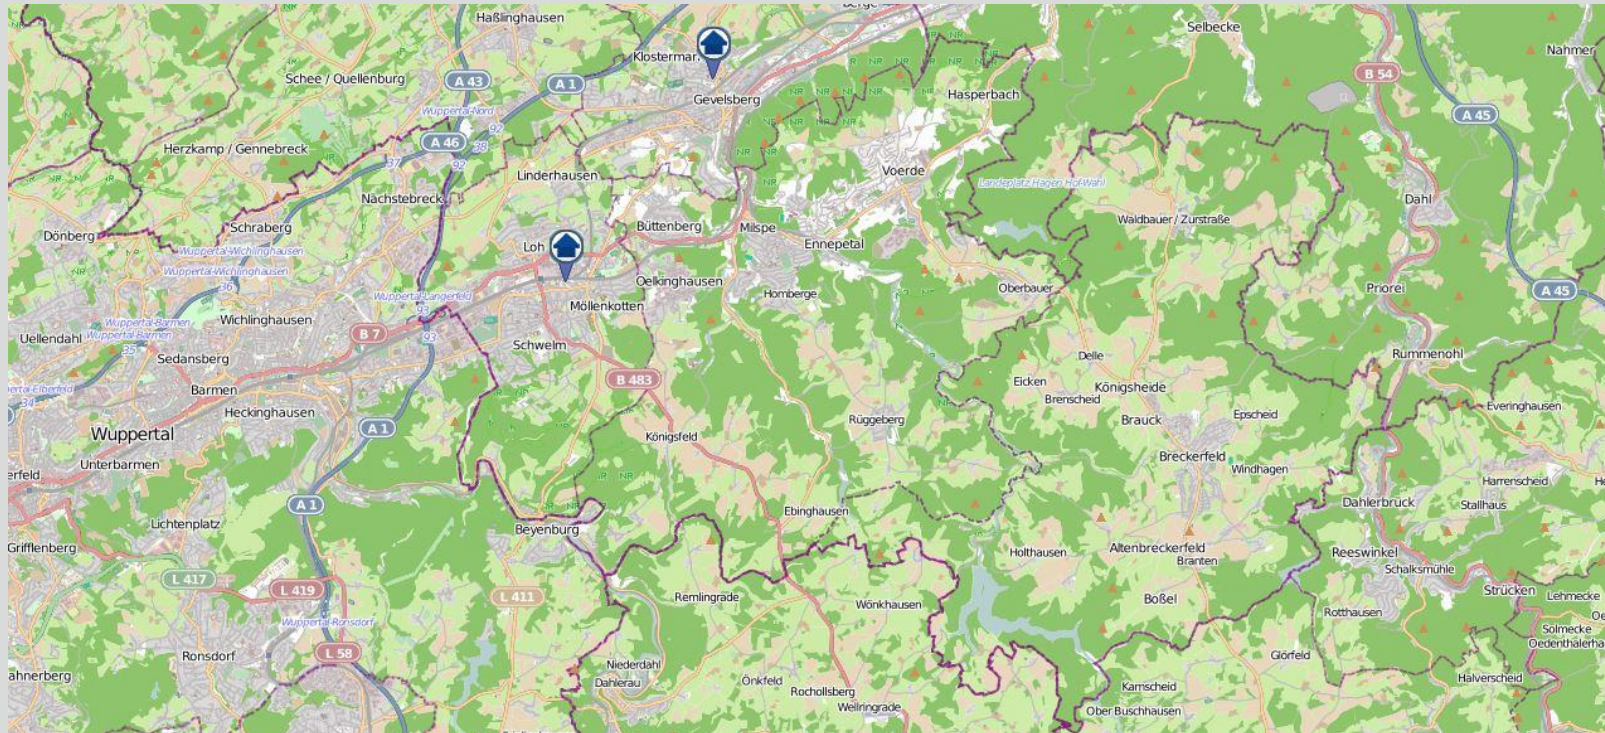

# Wohnungseinbrüche im Zuständigkeitsgebiet der KPB Ennepe-Ruhr-Kreis in der Zeit vom 31.07.2020 bis 06.08.2020 (nördliches Kreisgebiet)

bürgerorientiert · professionell · rechtsstaatlich

Quellen: Daten von [OpenStreetMap](#) –Veröffentlicht unter [ODbL](#) (Kartografie)– sowie von der Kreispolizeibehörde Ennepe-Ruhr-Kreis zuständig für die Kommunen Breckerfeld, Ennepetal, Gevelsberg, Hattingen, Herdecke, Schwelm, Sprockhövel und Wetter

# Wohnungseinbrüche im Zuständigkeitsgebiet der KPB Ennepe-Ruhr-Kreis in der Zeit vom 31.07.2020 bis 06.08.2020 (südliches Kreisgebiet)

bürgerorientiert · professionell · rechtsstaatlich

Quellen: Daten von [OpenStreetMap](#) – Veröffentlicht unter [ODbL](#) (Kartografie)– sowie von der Kreispolizeibehörde Ennepe-Ruhr-Kreis zuständig für die Kommunen Breckerfeld, Ennepetal, Gevelsberg, Hattingen, Herdecke, Schwelm, Sprockhövel und Wetter