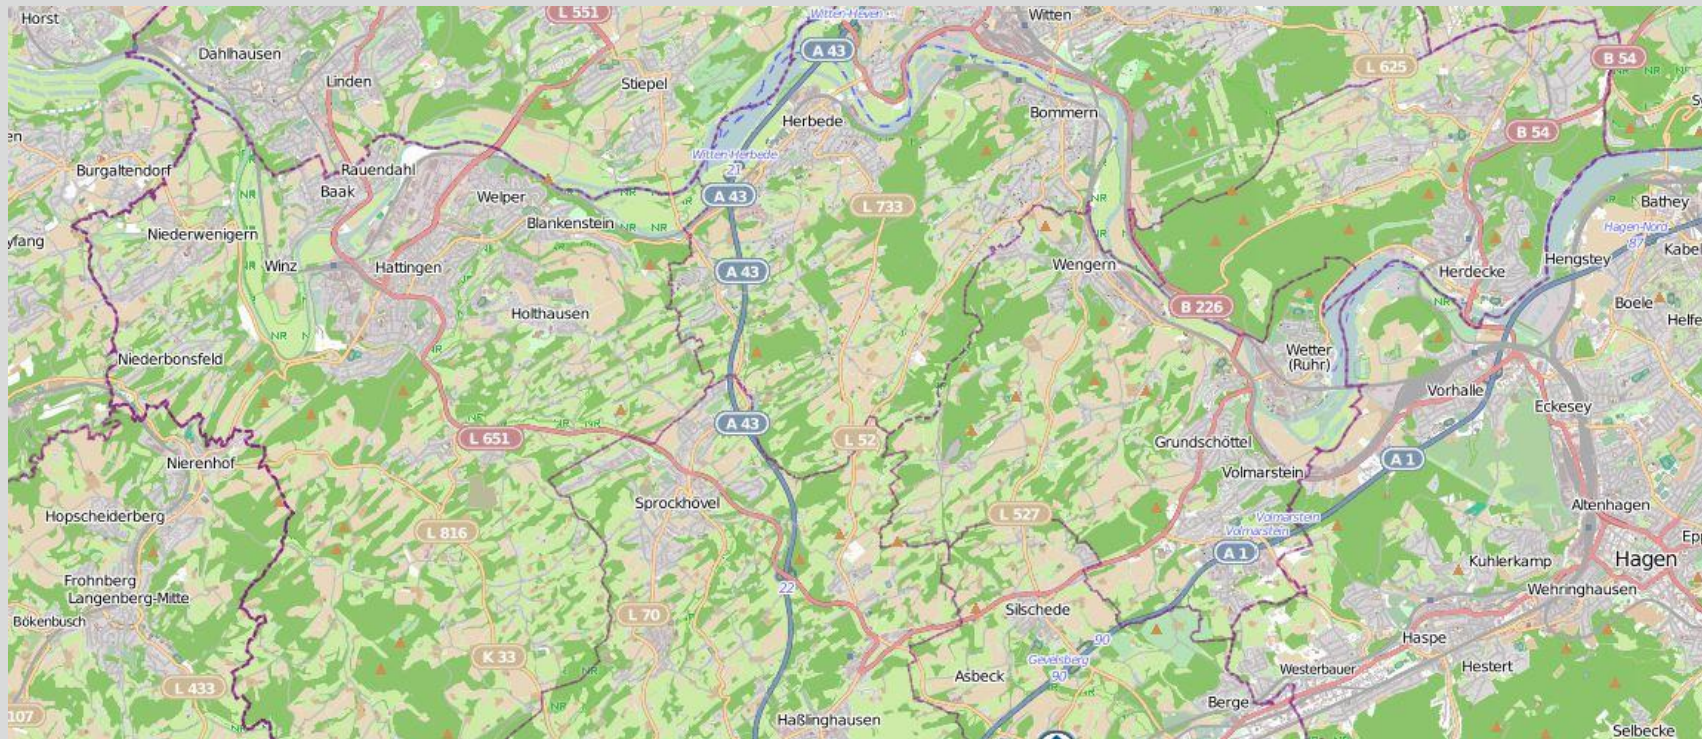

# Wohnungseinbrüche im Zuständigkeitsgebiet der KPB Ennepe-Ruhr-Kreis in der Zeit vom 31.07.2020 bis 06.08.2020 (nördliches Kreisgebiet)

bürgerorientiert · professionell · rechtsstaatlich

Quellen: Daten von [OpenStreetMap](#) –Veröffentlicht unter [ODbL](#) (Kartografie)– sowie von der Kreispolizeibehörde Ennepe-Ruhr-Kreis zuständig für die Kommunen Breckerfeld, Ennepetal, Gevelsberg, Hattingen, Herdecke, Schwelm, Sprockhövel und Wetter

# Wohnungseinbrüche im Zuständigkeitsgebiet der KPB Ennepe-Ruhr-Kreis in der Zeit vom 31.07.2020 bis 06.08.2020 (südliches Kreisgebiet)

bürgerorientiert · professionell · rechtsstaatlich

Quellen: Daten von [OpenStreetMap](#) – Veröffentlicht unter [ODbL](#) (Kartografie)– sowie von der Kreispolizeibehörde Ennepe-Ruhr-Kreis zuständig für die Kommunen Breckerfeld, Ennepetal, Gevelsberg, Hattingen, Herdecke, Schwelm, Sprockhövel und Wetter