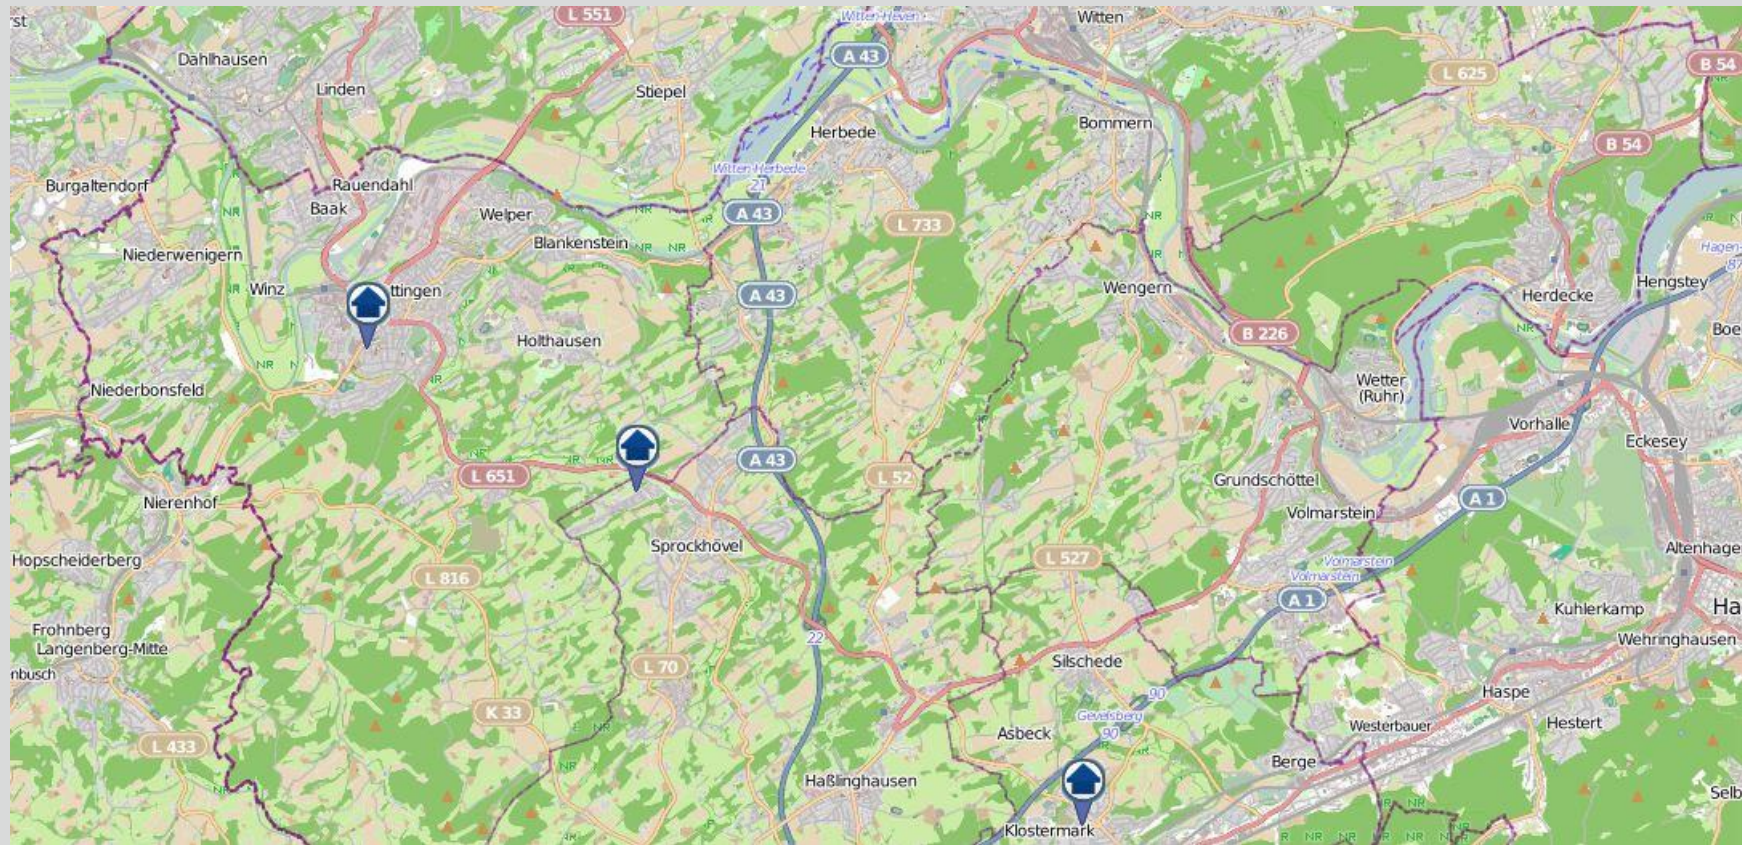

Wohnungseinbrüche im Zuständigkeitsgebiet der KPB Ennepe-Ruhr-Kreis in der Zeit vom 26.06.2020 bis 02.07.2020 (nördliches Kreisgebiet)

bürgerorientiert · professionell · rechtsstaatlich

Quellen: Daten von [OpenStreetMap](https://www.openstreetmap.org/) –Veröffentlicht unter [ODbL](https://www.odbl.org/) (Kartografie)– sowie von der Kreispolizeibehörde Ennepe-Ruhr-Kreis zuständig für die Kommunen Breckerfeld, Ennepetal, Gevelsberg, Hattingen, Herdecke, Schwelm, Sprockhövel und Wetter

Wohnungseinbrüche im Zuständigkeitsgebiet der KPB Ennepe-Ruhr-Kreis in der Zeit vom 26.06.2020 bis 02.07.2020 (südliches Kreisgebiet)

bürgerorientiert · professionell · rechtsstaatlich

Quellen: Daten von [OpenStreetMap](#) – Veröffentlicht unter [ODbL](#) (Kartografie)– sowie von der Kreispolizeibehörde Ennepe-Ruhr-Kreis zuständig für die Kommunen Breckerfeld, Ennepetal, Gevelsberg, Hattingen, Herdecke, Schwelm, Sprockhövel und Wetter