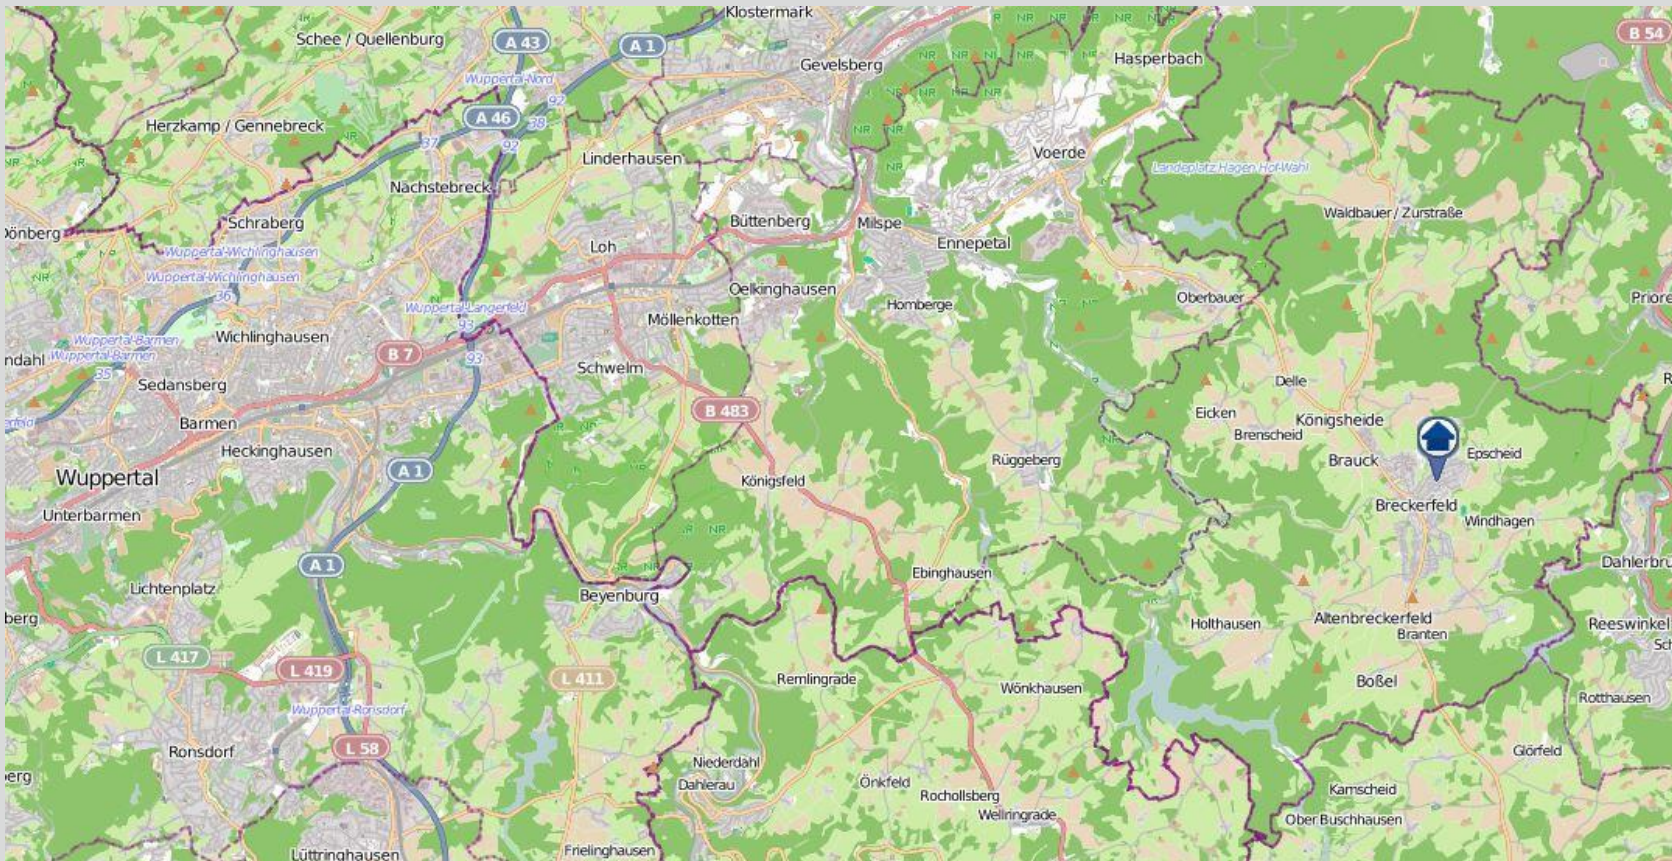

Wohnungseinbrüche im Zuständigkeitsgebiet der KPB Ennepe-Ruhr-Kreis in der Zeit vom 26.06.2020 bis 02.07.2020 (nördliches Kreisgebiet)

bürgerorientiert · professionell · rechtsstaatlich

Quellen: Daten von [OpenStreetMap](https://www.openstreetmap.org/) –Veröffentlicht unter [ODbL](https://www.odbl.org/) (Kartografie)– sowie von der Kreispolizeibehörde Ennepe-Ruhr-Kreis zuständig für die Kommunen Breckerfeld, Ennepetal, Gevelsberg, Hattingen, Herdecke, Schwelm, Sprockhövel und Wetter

Wohnungseinbrüche im Zuständigkeitsgebiet der KPB Ennepe-Ruhr-Kreis in der Zeit vom 26.06.2020 bis 02.07.2020 (südliches Kreisgebiet)

bürgerorientiert · professionell · rechtsstaatlich

Quellen: Daten von [OpenStreetMap](#) – Veröffentlicht unter [ODbL](#) (Kartografie)– sowie von der Kreispolizeibehörde Ennepe-Ruhr-Kreis zuständig für die Kommunen Breckerfeld, Ennepetal, Gevelsberg, Hattingen, Herdecke, Schwelm, Sprockhövel und Wetter