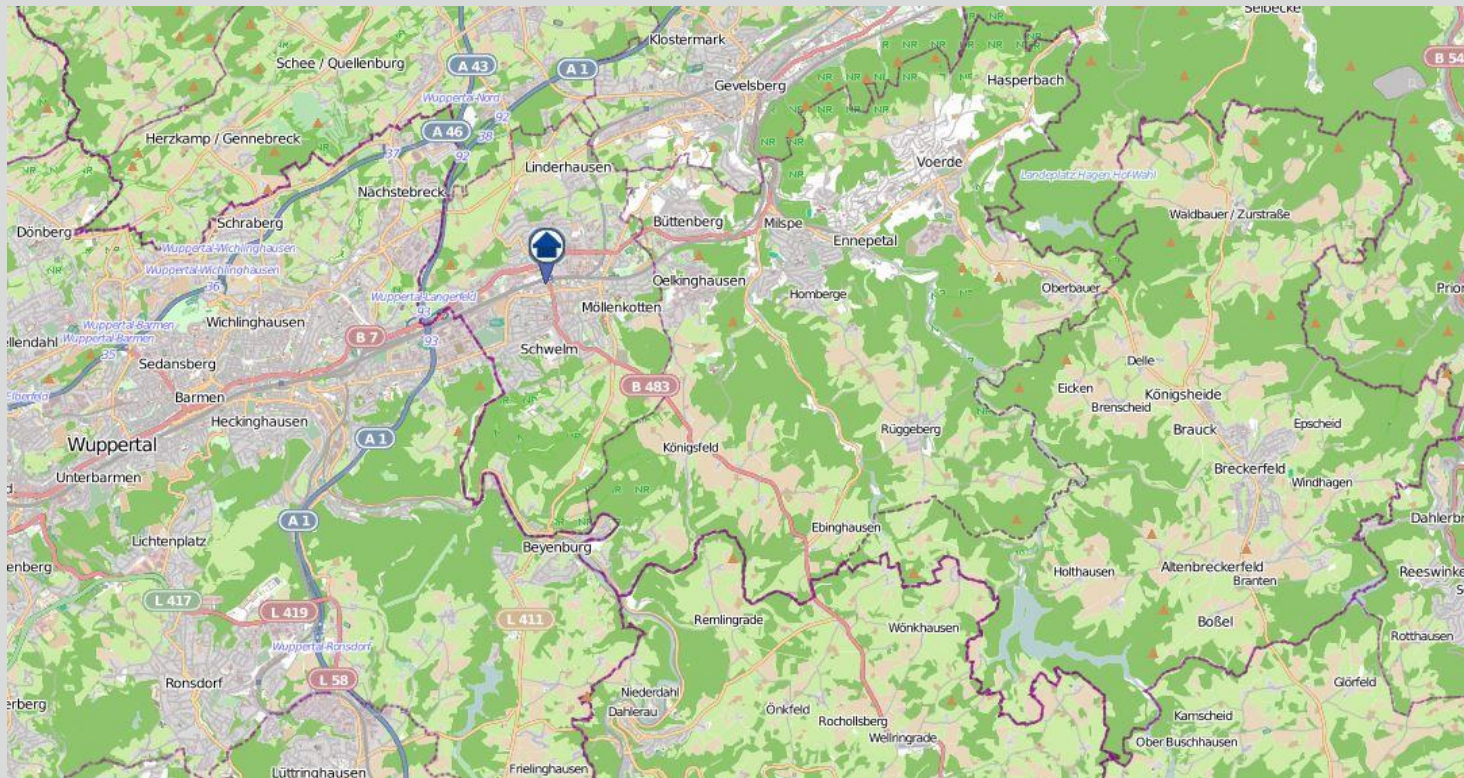

Wohnungseinbrüche im Zuständigkeitsgebiet der KPB Ennepe-Ruhr-Kreis in der Zeit vom 08.05.2020 bis 14.05.2020 (nördliches Kreisgebiet)

POLIZEI
Nordrhein-Westfalen
Ennepe-Ruhr-Kreis

bürgerorientiert · professionell · rechtsstaatlich

Quellen: Daten von [OpenStreetMap](#) –Veröffentlicht unter [ODbL](#) (Kartografie)– sowie von der Kreispolizeibehörde Ennepe-Ruhr-Kreis zuständig für die Kommunen Breckerfeld, Ennepetal, Gevelsberg, Hattingen, Herdecke, Schwelm, Sprockhövel und Wetter

Wohnungseinbrüche im Zuständigkeitsgebiet der KPB Ennepe-Ruhr-Kreis in der Zeit vom 08.05.2020 bis 14.05.2020 (südliches Kreisgebiet)

POLIZEI
Nordrhein-Westfalen
Ennepe-Ruhr-Kreis

bürgerorientiert · professionell · rechtsstaatlich

Quellen: Daten von [OpenStreetMap](#) – Veröffentlicht unter [ODbL](#) (Kartografie)– sowie von der Kreispolizeibehörde Ennepe-Ruhr-Kreis zuständig für die Kommunen Breckerfeld, Ennepetal, Gevelsberg, Hattingen, Herdecke, Schwelm, Sprockhövel und Wetter