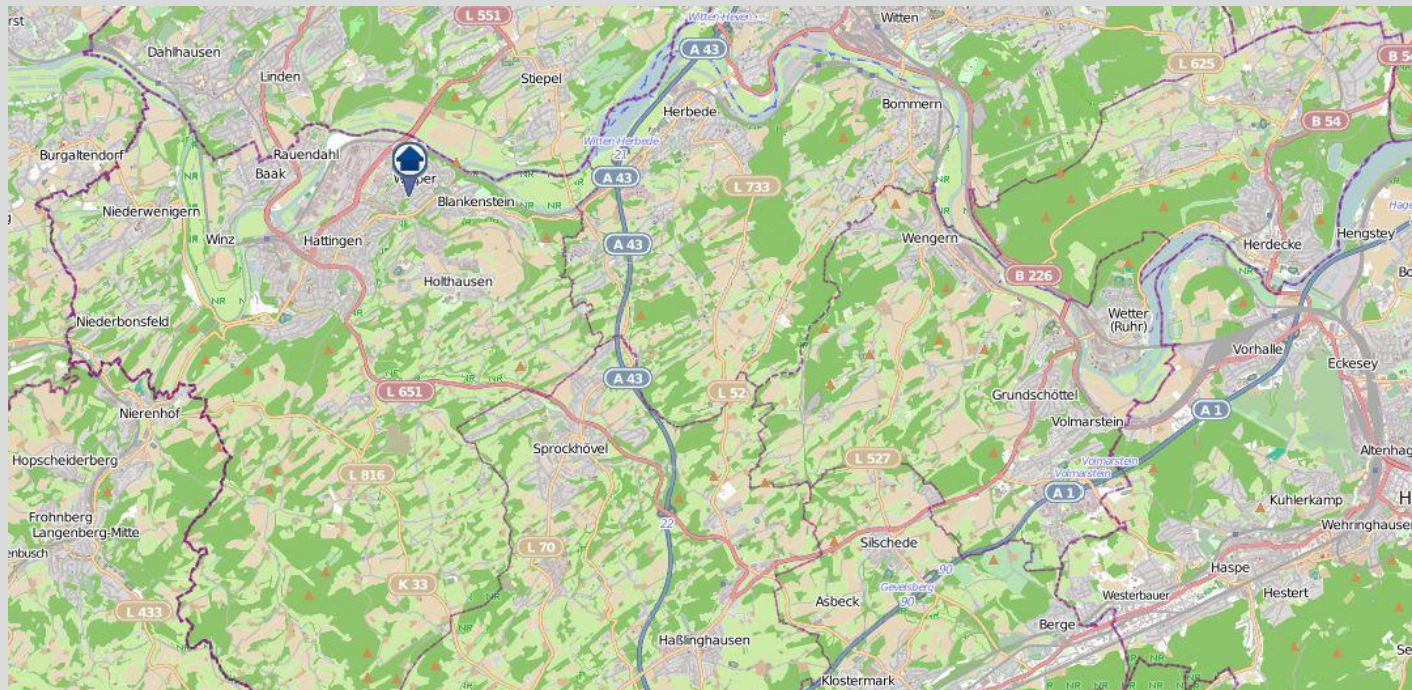

Wohnungseinbrüche im Zuständigkeitsgebiet der KPB Ennepe-Ruhr-Kreis in der Zeit vom 08.05.2020 bis 14.05.2020 (nördliches Kreisgebiet)

POLIZEI
Nordrhein-Westfalen
Ennepe-Ruhr-Kreis

bürgerorientiert · professionell · rechtsstaatlich

Quellen: Daten von [OpenStreetMap](#) –Veröffentlicht unter [ODbL](#) (Kartografie)– sowie von der Kreispolizeibehörde Ennepe-Ruhr-Kreis zuständig für die Kommunen Breckerfeld, Ennepetal, Gevelsberg, Hattingen, Herdecke, Schwelm, Sprockhövel und Wetter

Wohnungseinbrüche im Zuständigkeitsgebiet der KPB Ennepe-Ruhr-Kreis in der Zeit vom 08.05.2020 bis 14.05.2020 (südliches Kreisgebiet)

POLIZEI
Nordrhein-Westfalen
Ennepe-Ruhr-Kreis

bürgerorientiert · professionell · rechtsstaatlich

Quellen: Daten von [OpenStreetMap](#) – Veröffentlicht unter [ODbL](#) (Kartografie)– sowie von der Kreispolizeibehörde Ennepe-Ruhr-Kreis zuständig für die Kommunen Breckerfeld, Ennepetal, Gevelsberg, Hattingen, Herdecke, Schwelm, Sprockhövel und Wetter