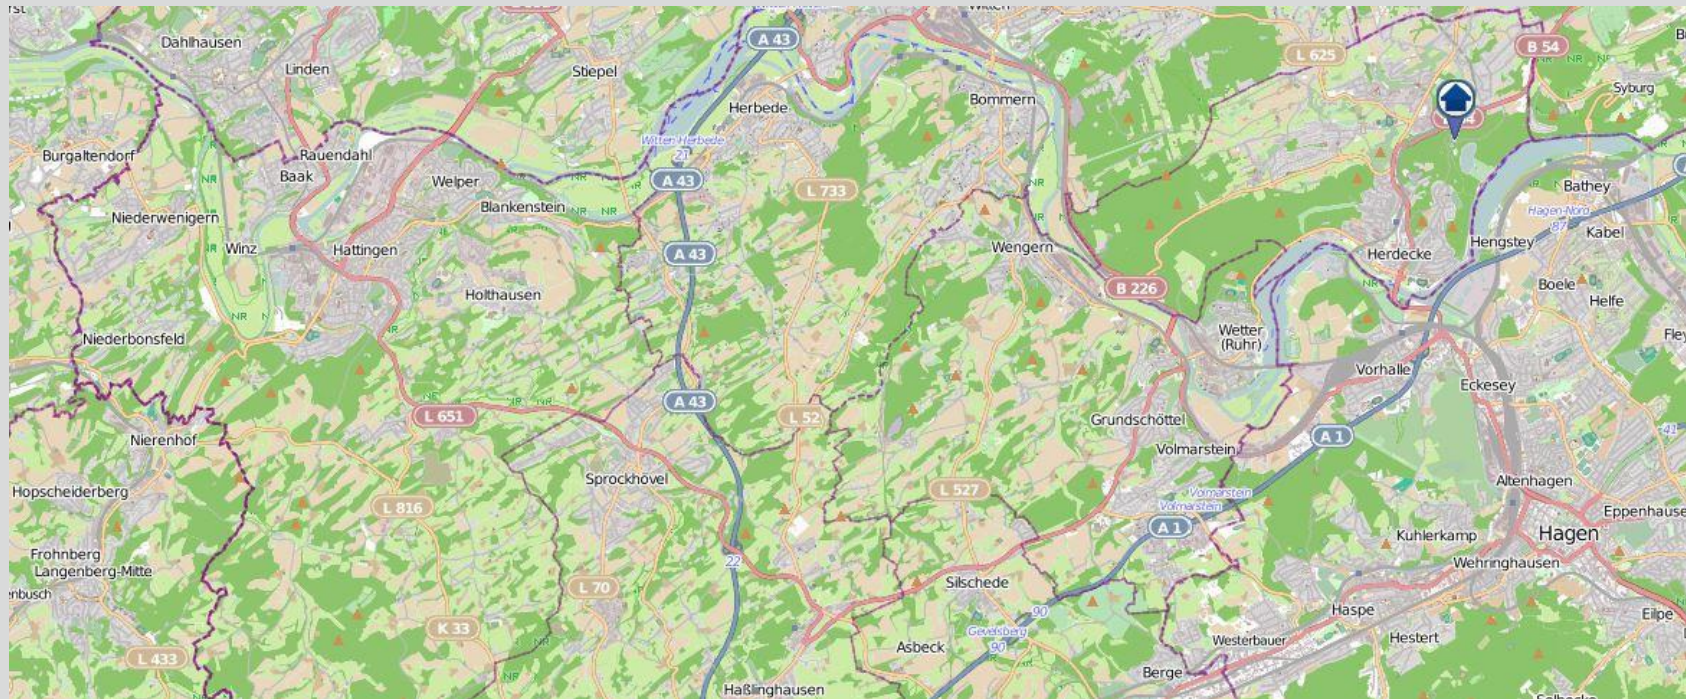

Wohnungseinbrüche im Zuständigkeitsgebiet der KPB Ennepe-Ruhr-Kreis in der Zeit vom 20.03.2020 bis 26.03.2020 (nördliches Kreisgebiet)

bürgerorientiert · professionell · rechtsstaatlich

Quellen: Daten von [OpenStreetMap](#) –Veröffentlicht unter [ODbL](#) (Kartografie)– sowie von der Kreispolizeibehörde Ennepe-Ruhr-Kreis zuständig für die Kommunen Breckerfeld, Ennepetal, Gevelsberg, Hattingen, Herdecke, Schwelm, Sprockhövel und Wetter

Wohnungseinbrüche im Zuständigkeitsgebiet der KPB Ennepe-Ruhr-Kreis in der Zeit vom 20.03.2020 bis 26.03.2020 (südliches Kreisgebiet)

bürgerorientiert · professionell · rechtsstaatlich

Quellen: Daten von [OpenStreetMap](#) – Veröffentlicht unter [ODbL](#) (Kartografie)– sowie von der Kreispolizeibehörde Ennepe-Ruhr-Kreis zuständig für die Kommunen Breckerfeld, Ennepetal, Gevelsberg, Hattingen, Herdecke, Schwelm, Sprockhövel und Wetter