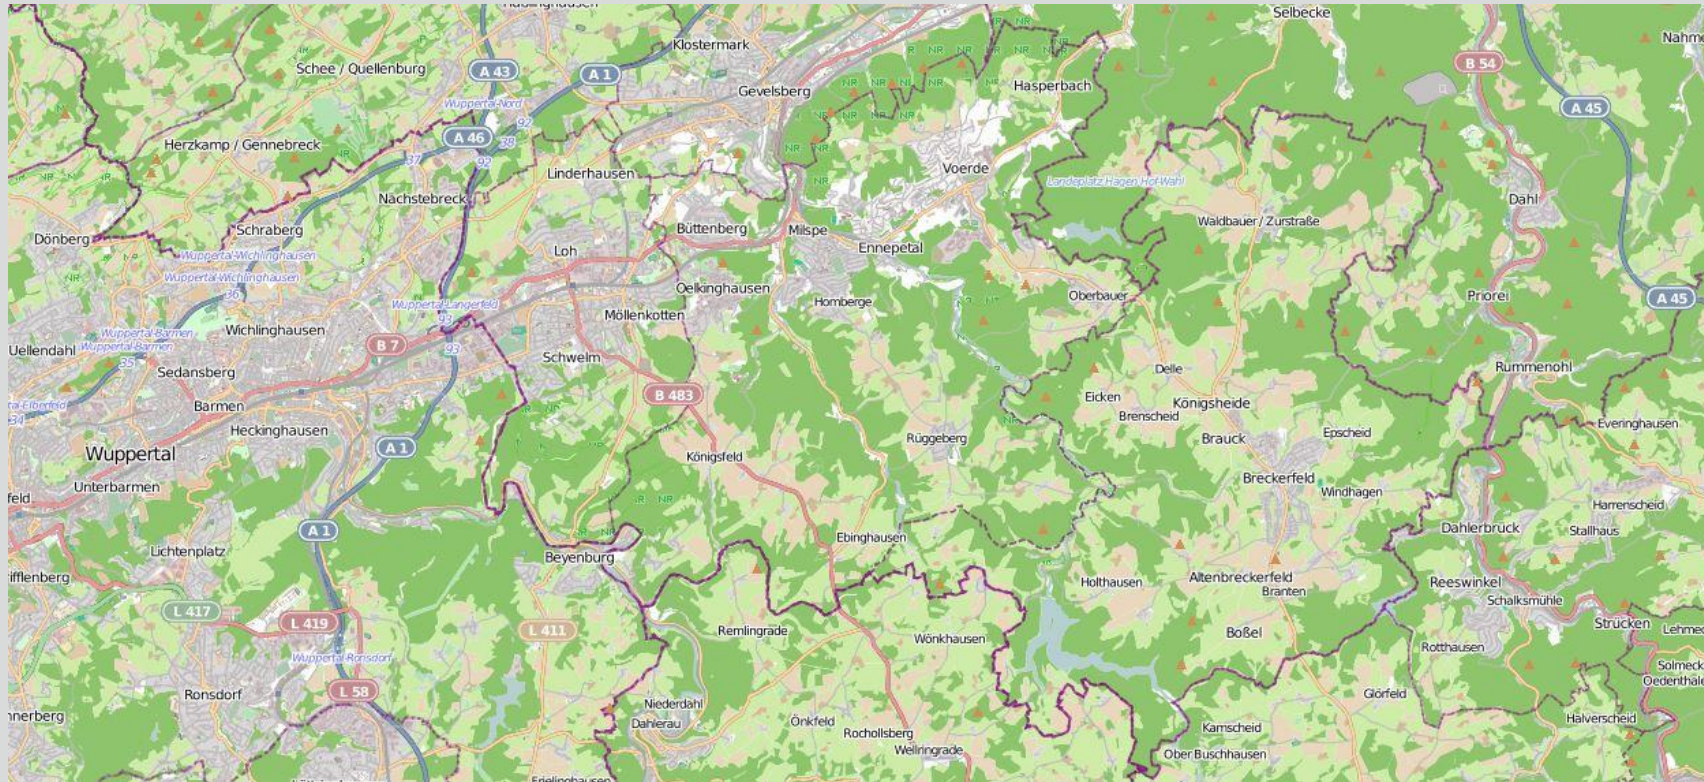

Wohnungseinbrüche im Zuständigkeitsgebiet der KPB Ennepe-Ruhr-Kreis in der Zeit vom 20.03.2020 bis 26.03.2020 (nördliches Kreisgebiet)

bürgerorientiert · professionell · rechtsstaatlich

Quellen: Daten von [OpenStreetMap](#) –Veröffentlicht unter [ODbL](#) (Kartografie)– sowie von der Kreispolizeibehörde Ennepe-Ruhr-Kreis zuständig für die Kommunen Breckerfeld, Ennepetal, Gevelsberg, Hattingen, Herdecke, Schwelm, Sprockhövel und Wetter

Wohnungseinbrüche im Zuständigkeitsgebiet der KPB Ennepe-Ruhr-Kreis in der Zeit vom 20.03.2020 bis 26.03.2020 (südliches Kreisgebiet)

bürgerorientiert · professionell · rechtsstaatlich

Quellen: Daten von [OpenStreetMap](#) – Veröffentlicht unter [ODbL](#) (Kartografie)– sowie von der Kreispolizeibehörde Ennepe-Ruhr-Kreis zuständig für die Kommunen Breckerfeld, Ennepetal, Gevelsberg, Hattingen, Herdecke, Schwelm, Sprockhövel und Wetter