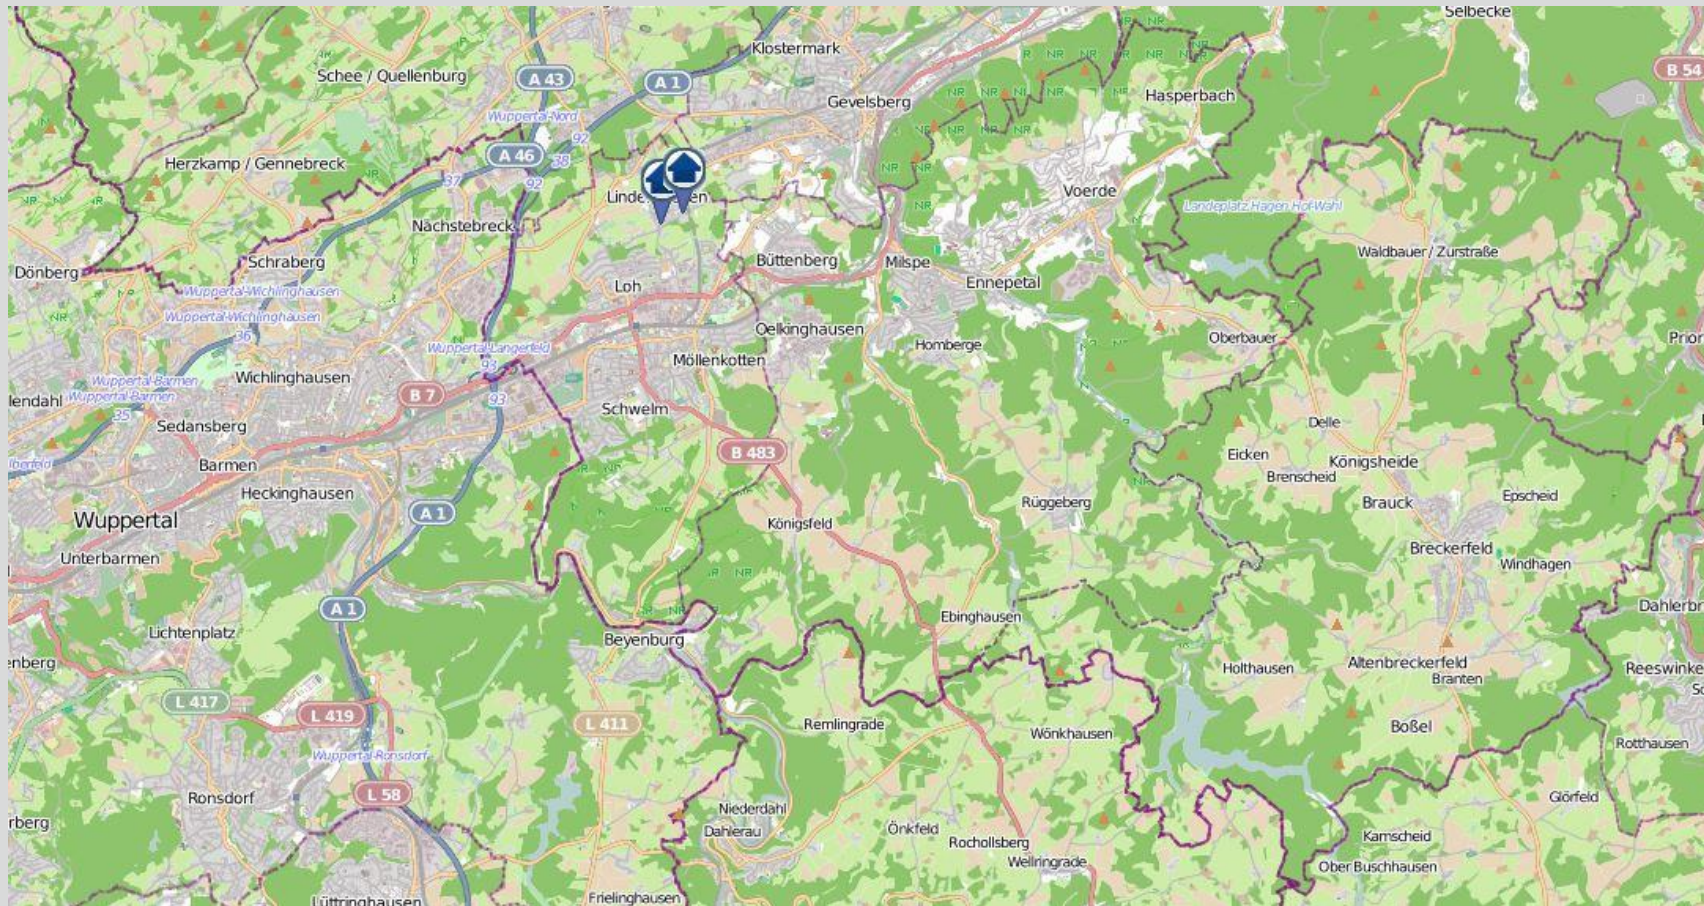

Wohnungseinbrüche im Zuständigkeitsgebiet der KPB Ennepe-Ruhr-Kreis in der Zeit vom 28.02.2020 bis 05.03.2020 (nördliches Kreisgebiet)

bürgerorientiert · professionell · rechtsstaatlich

Quellen: Daten von [OpenStreetMap](https://www.openstreetmap.org/) –Veröffentlicht unter [ODbL](https://www.odbl.org/) (Kartografie)– sowie von der Kreispolizeibehörde Ennepe-Ruhr-Kreis zuständig für die Kommunen Breckerfeld, Ennepetal, Gevelsberg, Hattingen, Herdecke, Schwelm, Sprockhövel und Wetter

Wohnungseinbrüche im Zuständigkeitsgebiet der KPB Ennepe-Ruhr-Kreis in der Zeit vom 28.02.2020 bis 05.03.2020 (südliches Kreisgebiet)

bürgerorientiert · professionell · rechtsstaatlich

Quellen: Daten von [OpenStreetMap](#) – Veröffentlicht unter [ODbL](#) (Kartografie)– sowie von der Kreispolizeibehörde Ennepe-Ruhr-Kreis zuständig für die Kommunen Breckerfeld, Ennepetal, Gevelsberg, Hattingen, Herdecke, Schwelm, Sprockhövel und Wetter