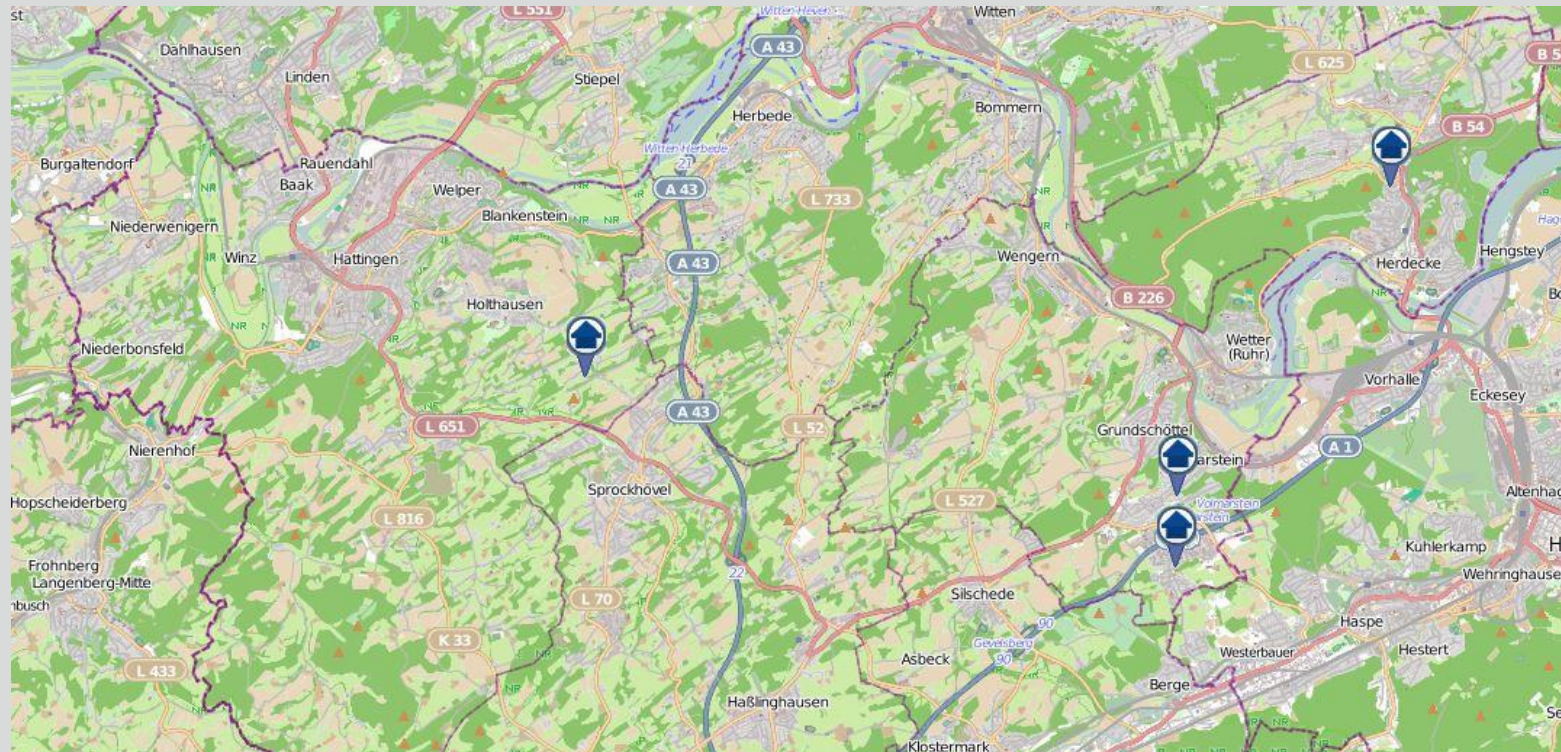

Wohnungseinbrüche im Zuständigkeitsgebiet der KPB Ennepe-Ruhr-Kreis in der Zeit vom 28.02.2020 bis 05.03.2020 (nördliches Kreisgebiet)

bürgerorientiert · professionell · rechtsstaatlich

Quellen: Daten von [OpenStreetMap](https://www.openstreetmap.org/) –Veröffentlicht unter [ODbL](https://www.odbl.org/) (Kartografie)– sowie von der Kreispolizeibehörde Ennepe-Ruhr-Kreis zuständig für die Kommunen Breckerfeld, Ennepetal, Gevelsberg, Hattingen, Herdecke, Schwelm, Sprockhövel und Wetter

Wohnungseinbrüche im Zuständigkeitsgebiet der KPB Ennepe-Ruhr-Kreis in der Zeit vom 28.02.2020 bis 05.03.2020 (südliches Kreisgebiet)

bürgerorientiert · professionell · rechtsstaatlich

Quellen: Daten von [OpenStreetMap](#) – Veröffentlicht unter [ODbL](#) (Kartografie)– sowie von der Kreispolizeibehörde Ennepe-Ruhr-Kreis zuständig für die Kommunen Breckerfeld, Ennepetal, Gevelsberg, Hattingen, Herdecke, Schwelm, Sprockhövel und Wetter