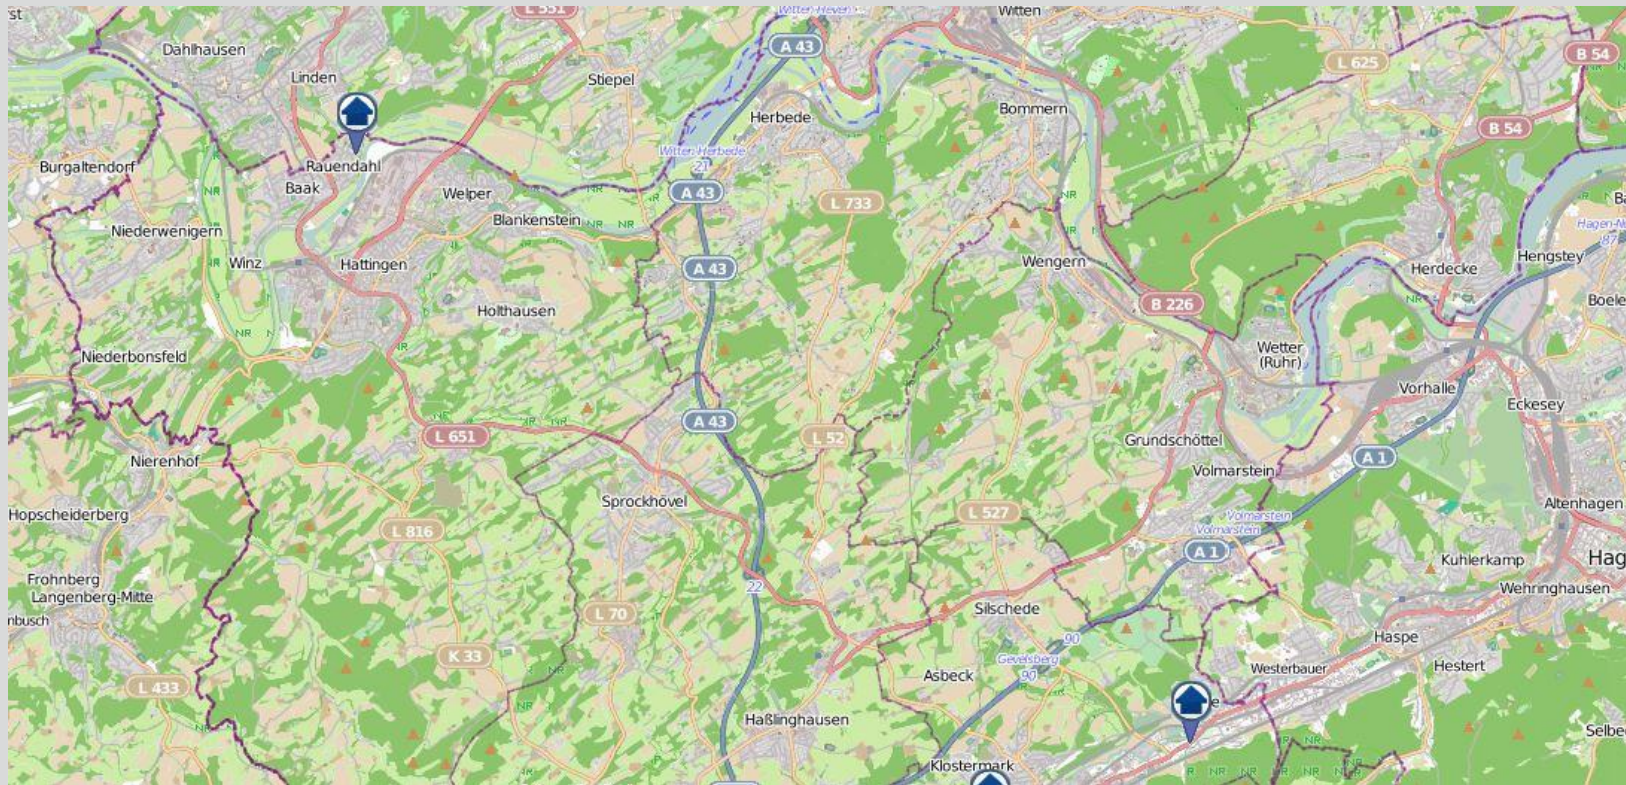

Wohnungseinbrüche im Zuständigkeitsgebiet der KPB Ennepe-Ruhr-Kreis in der Zeit vom 31.01.2020 bis 06.02.2020 (nördliches Kreisgebiet)

bürgerorientiert · professionell · rechtsstaatlich

Quellen: Daten von [OpenStreetMap](#) –Veröffentlicht unter [ODbL](#) (Kartografie)– sowie von der Kreispolizeibehörde Ennepe-Ruhr-Kreis zuständig für die Kommunen Breckerfeld, Ennepetal, Gevelsberg, Hattingen, Herdecke, Schwelm, Sprockhövel und Wetter

Wohnungseinbrüche im Zuständigkeitsgebiet der KPB Ennepe-Ruhr-Kreis in der Zeit vom 31.01.2020 bis 06.02.2020 (südliches Kreisgebiet)

bürgerorientiert · professionell · rechtsstaatlich

Quellen: Daten von [OpenStreetMap](#) – Veröffentlicht unter [ODbL](#) (Kartografie)– sowie von der Kreispolizeibehörde Ennepe-Ruhr-Kreis zuständig für die Kommunen Breckerfeld, Ennepetal, Gevelsberg, Hattingen, Herdecke, Schwelm, Sprockhövel und Wetter