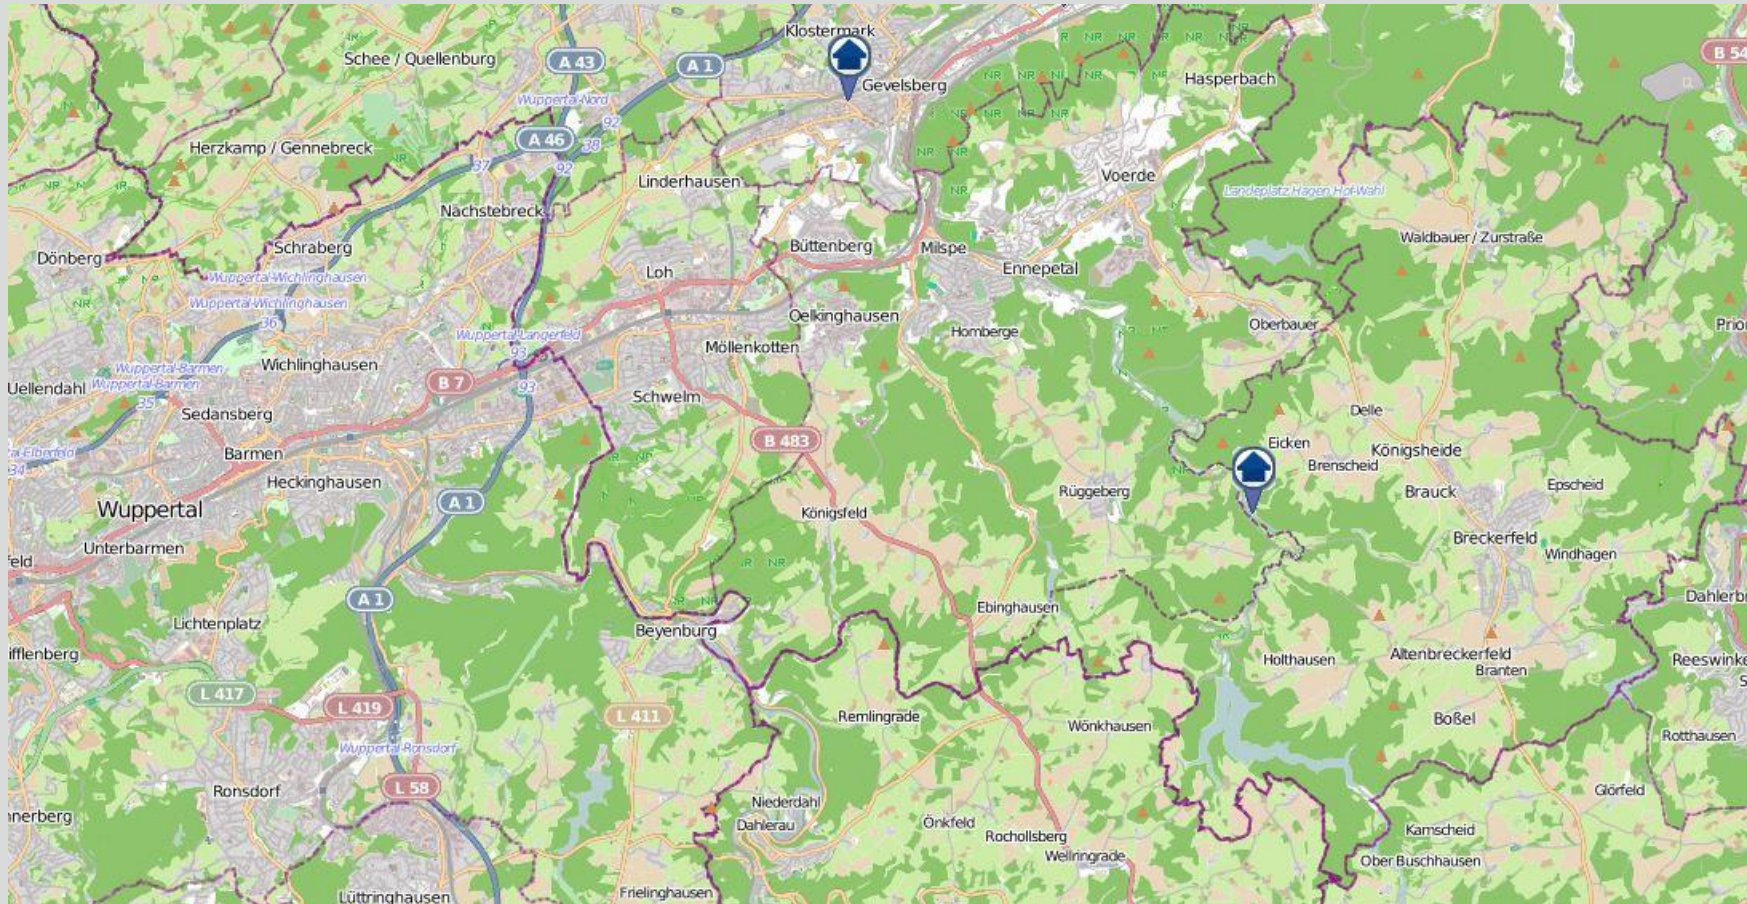

Wohnungseinbrüche im Zuständigkeitsgebiet der KPB Ennepe-Ruhr-Kreis in der Zeit vom 31.01.2020 bis 06.02.2020 (nördliches Kreisgebiet)

bürgerorientiert · professionell · rechtsstaatlich

Quellen: Daten von [OpenStreetMap](#) –Veröffentlicht unter [ODbL](#) (Kartografie)– sowie von der Kreispolizeibehörde Ennepe-Ruhr-Kreis zuständig für die Kommunen Breckerfeld, Ennepetal, Gevelsberg, Hattingen, Herdecke, Schwelm, Sprockhövel und Wetter

Wohnungseinbrüche im Zuständigkeitsgebiet der KPB Ennepe-Ruhr-Kreis in der Zeit vom 31.01.2020 bis 06.02.2020 (südliches Kreisgebiet)

bürgerorientiert · professionell · rechtsstaatlich

Quellen: Daten von [OpenStreetMap](#) – Veröffentlicht unter [ODbL](#) (Kartografie)– sowie von der Kreispolizeibehörde Ennepe-Ruhr-Kreis zuständig für die Kommunen Breckerfeld, Ennepetal, Gevelsberg, Hattingen, Herdecke, Schwelm, Sprockhövel und Wetter