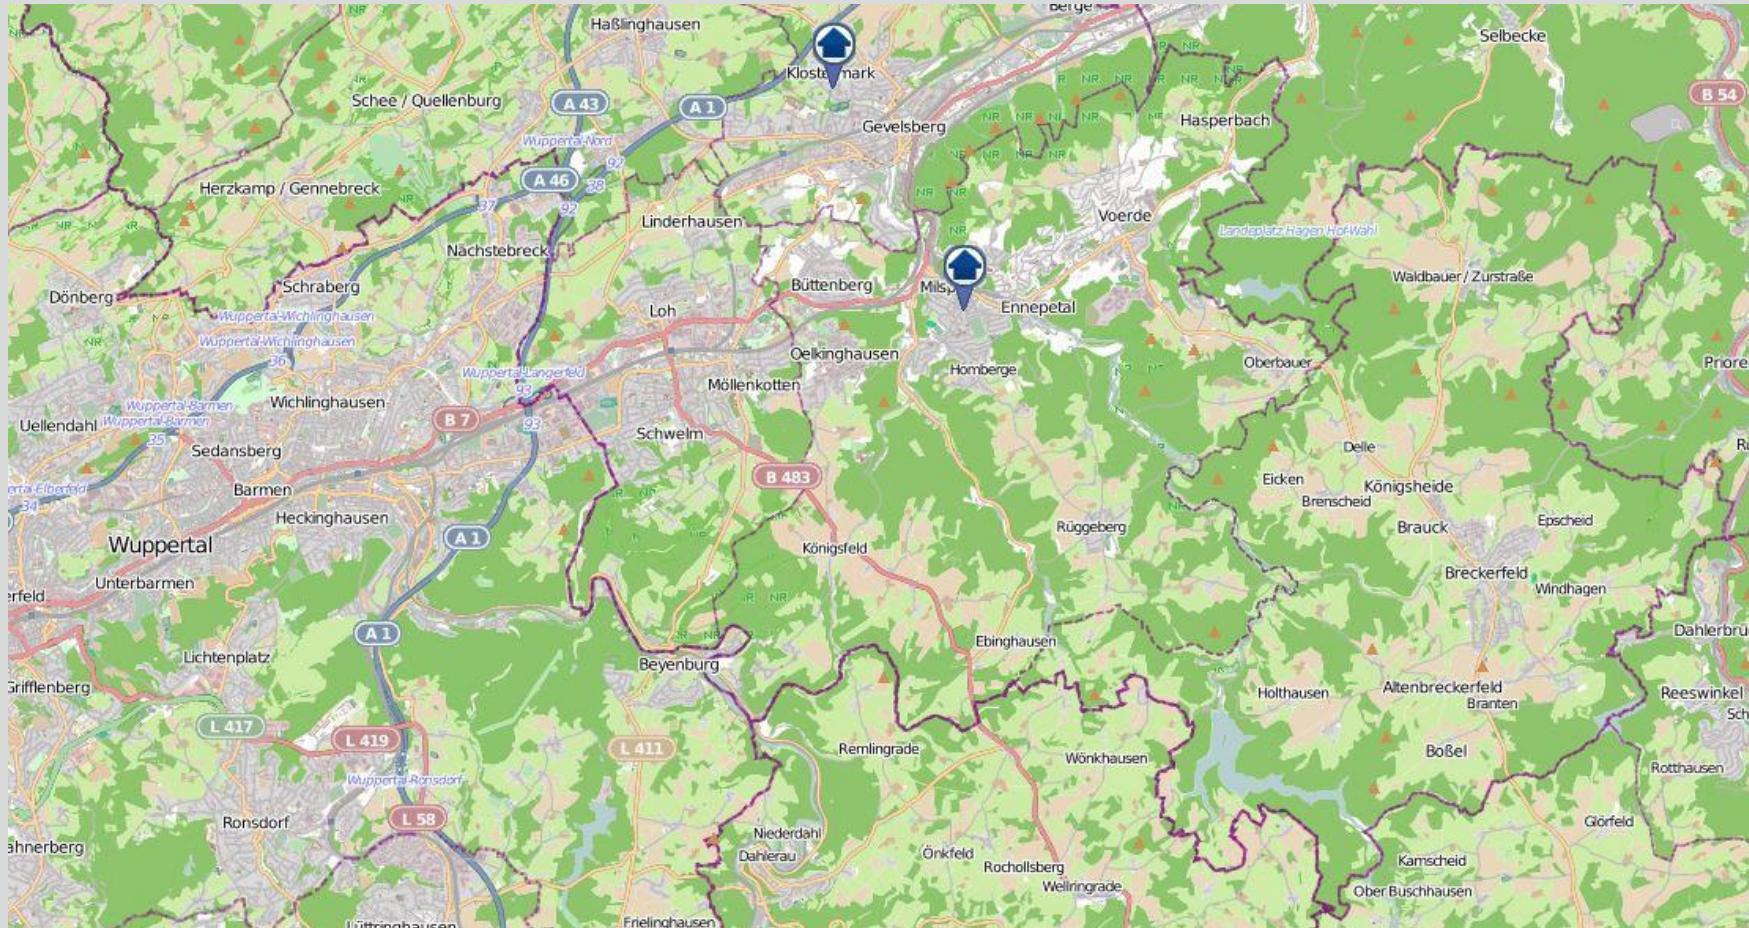

# Wohnungseinbrüche im Zuständigkeitsgebiet der KPB Ennepe-Ruhr-Kreis in der Zeit vom 17.01.2020 bis 23.01.2020 (nördliches Kreisgebiet)

bürgerorientiert · professionell · rechtsstaatlich

Quellen: Daten von [OpenStreetMap](https://www.openstreetmap.org/) –Veröffentlicht unter [ODbL](https://www.odbl.org/) (Kartografie)– sowie von der Kreispolizeibehörde Ennepe-Ruhr-Kreis zuständig für die Kommunen Breckerfeld, Ennepetal, Gevelsberg, Hattingen, Herdecke, Schwelm, Sprockhövel und Wetter

# Wohnungseinbrüche im Zuständigkeitsgebiet der KPB Ennepe-Ruhr-Kreis in der Zeit vom 17.01.2020 bis 23.01.2020 (südliches Kreisgebiet)

bürgerorientiert · professionell · rechtsstaatlich

Quellen: Daten von [OpenStreetMap](#) – Veröffentlicht unter [ODbL](#) (Kartografie)– sowie von der Kreispolizeibehörde Ennepe-Ruhr-Kreis zuständig für die Kommunen Breckerfeld, Ennepetal, Gevelsberg, Hattingen, Herdecke, Schwelm, Sprockhövel und Wetter