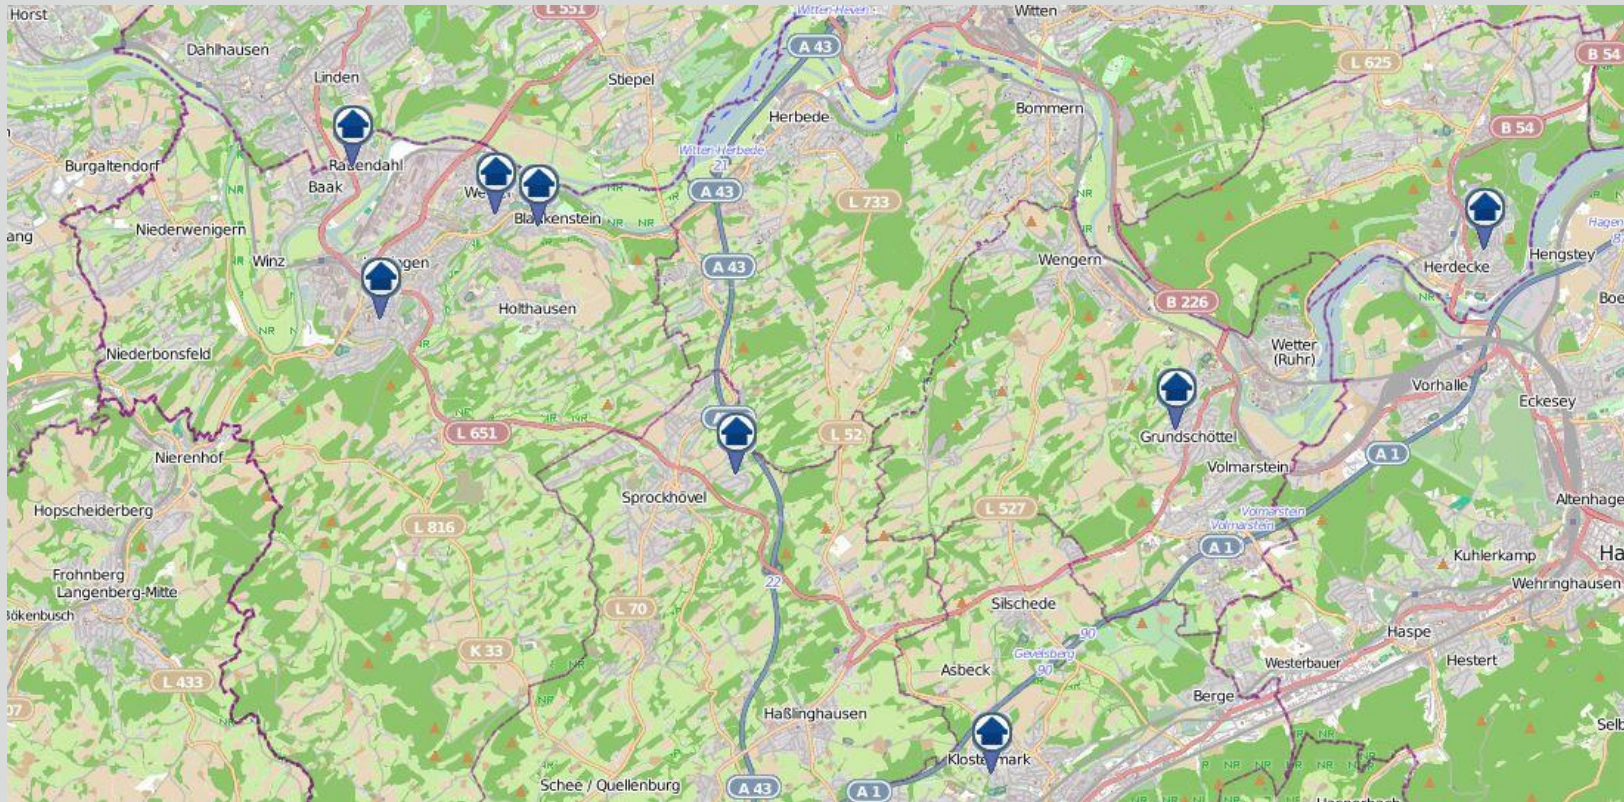

# Wohnungseinbrüche im Zuständigkeitsgebiet der KPB Ennepe-Ruhr-Kreis in der Zeit vom 17.01.2020 bis 23.01.2020 (nördliches Kreisgebiet)

bürgerorientiert · professionell · rechtsstaatlich

Quellen: Daten von [OpenStreetMap](https://www.openstreetmap.org/) –Veröffentlicht unter [ODbL](https://www.odbl.org/) (Kartografie)– sowie von der Kreispolizeibehörde Ennepe-Ruhr-Kreis zuständig für die Kommunen Breckerfeld, Ennepetal, Gevelsberg, Hattingen, Herdecke, Schwelm, Sprockhövel und Wetter

# Wohnungseinbrüche im Zuständigkeitsgebiet der KPB Ennepe-Ruhr-Kreis in der Zeit vom 17.01.2020 bis 23.01.2020 (südliches Kreisgebiet)

bürgerorientiert · professionell · rechtsstaatlich

Quellen: Daten von [OpenStreetMap](#) – Veröffentlicht unter [ODbL](#) (Kartografie)– sowie von der Kreispolizeibehörde Ennepe-Ruhr-Kreis zuständig für die Kommunen Breckerfeld, Ennepetal, Gevelsberg, Hattingen, Herdecke, Schwelm, Sprockhövel und Wetter