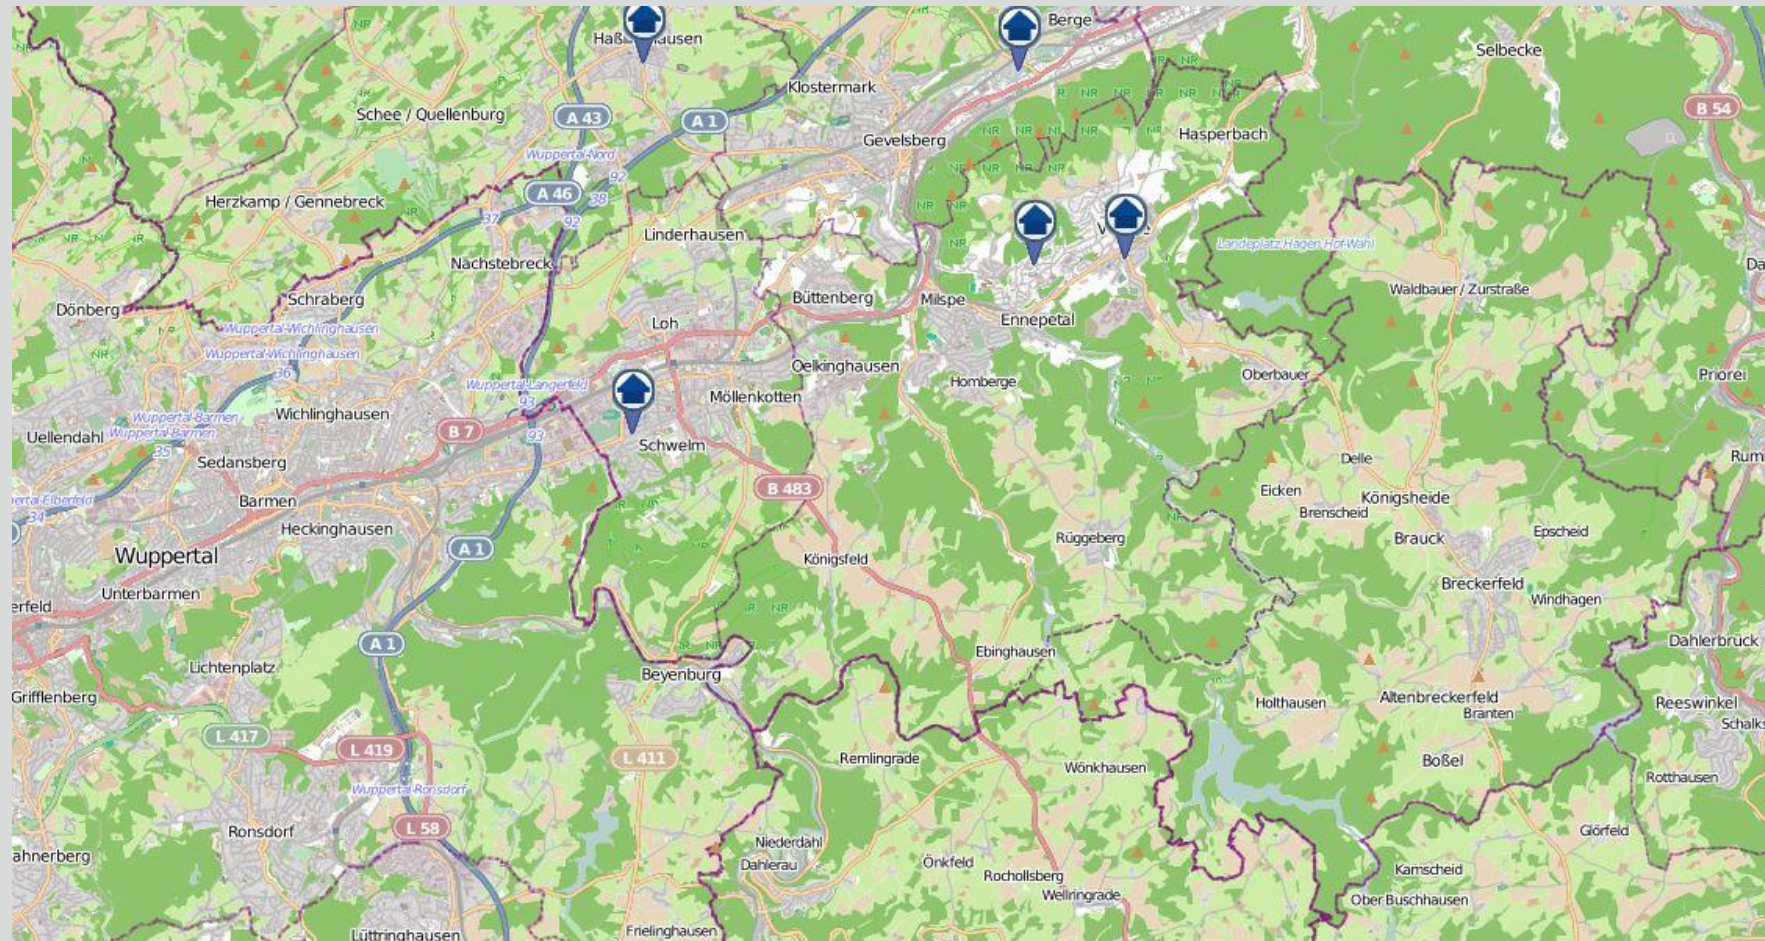

Wohnungseinbrüche im Zuständigkeitsgebiet der KPB Ennepe-Ruhr-Kreis in der Zeit vom 27.12.2019 bis 02.01.2020 (nördliches Kreisgebiet)

bürgerorientiert · professionell · rechtsstaatlich

Quellen: Daten von [OpenStreetMap](#) –Veröffentlicht unter [ODbL](#) (Kartografie)– sowie von der Kreispolizeibehörde Ennepe-Ruhr-Kreis zuständig für die Kommunen Breckerfeld, Ennepetal, Gevelsberg, Hattingen, Herdecke, Schwelm, Sprockhövel und Wetter

Wohnungseinbrüche im Zuständigkeitsgebiet der KPB Ennepe-Ruhr-Kreis in der Zeit vom 27.12.2019 bis 02.01.2020 (südliches Kreisgebiet)

bürgerorientiert · professionell · rechtsstaatlich

Quellen: Daten von [OpenStreetMap](#) – Veröffentlicht unter [ODbL](#) (Kartografie)– sowie von der Kreispolizeibehörde Ennepe-Ruhr-Kreis zuständig für die Kommunen Breckerfeld, Ennepetal, Gevelsberg, Hattingen, Herdecke, Schwelm, Sprockhövel und Wetter