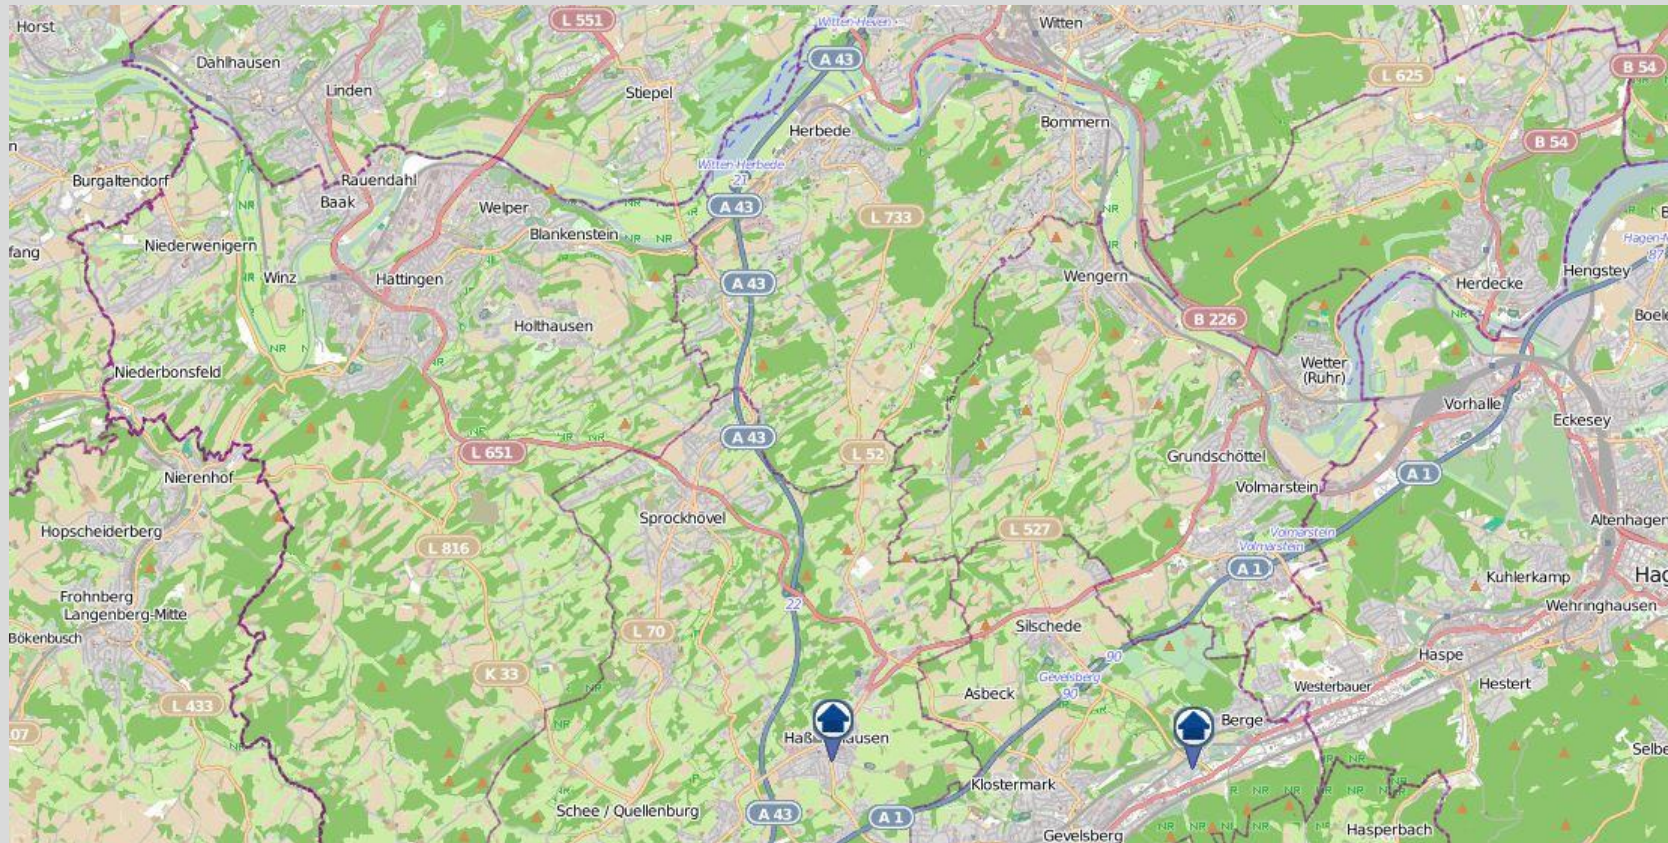

Wohnungseinbrüche im Zuständigkeitsgebiet der KPB Ennepe-Ruhr-Kreis in der Zeit vom 27.12.2019 bis 02.01.2020 (nördliches Kreisgebiet)

bürgerorientiert · professionell · rechtsstaatlich

Quellen: Daten von [OpenStreetMap](#) –Veröffentlicht unter [ODbL](#) (Kartografie)– sowie von der Kreispolizeibehörde Ennepe-Ruhr-Kreis zuständig für die Kommunen Breckerfeld, Ennepetal, Gevelsberg, Hattingen, Herdecke, Schwelm, Sprockhövel und Wetter

Wohnungseinbrüche im Zuständigkeitsgebiet der KPB Ennepe-Ruhr-Kreis in der Zeit vom 27.12.2019 bis 02.01.2020 (südliches Kreisgebiet)

bürgerorientiert · professionell · rechtsstaatlich

Quellen: Daten von [OpenStreetMap](#) – Veröffentlicht unter [ODbL](#) (Kartografie)– sowie von der Kreispolizeibehörde Ennepe-Ruhr-Kreis zuständig für die Kommunen Breckerfeld, Ennepetal, Gevelsberg, Hattingen, Herdecke, Schwelm, Sprockhövel und Wetter